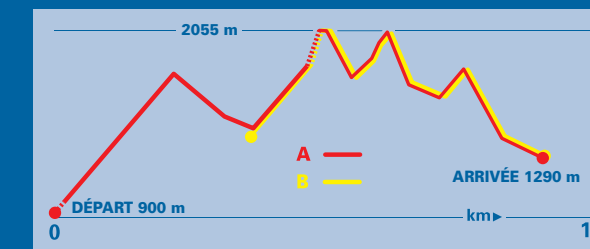

- PARCOURS A +2'150 / -1'710 m U23 espoirs / dames / séniors / masters
- PARCOURS B +1'315 / -1'365 m U18 Garçons / U20 Filles / U20 Garçons
- PARCOURS C +1'310 / -1'360 m FUNP POP dès 15 ans
- PARCOURS D + 650 / -700 m U16 Filles / U16 Garçons / U18 Filles