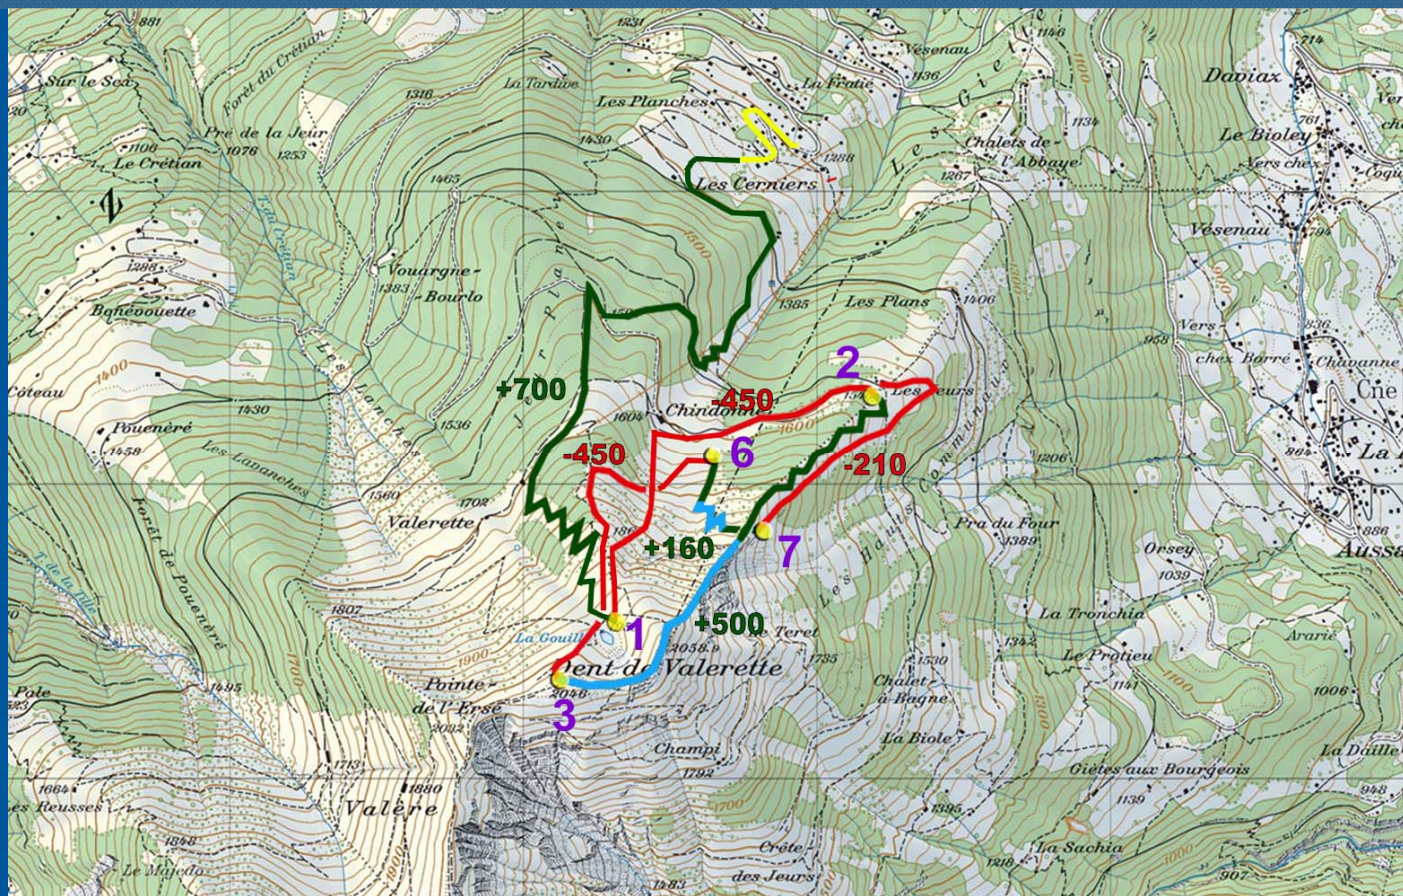

JEAN PELLISSIER  
SPORT

RAIFFEISEN

SAMEDI  
25 JANVIER  
2020

PARCOURS B - départ Les Cerniers 10h00  
JUNIORS Garçons / 18- 20 ans / dossard jaune

PROFIL

dénivellation

+ 1360/ -1110m

Club Alpin Suisse CAS  
Club Alpino Svizzero  
Schweizer Alpen-Club  
Club Alpin Svizzer