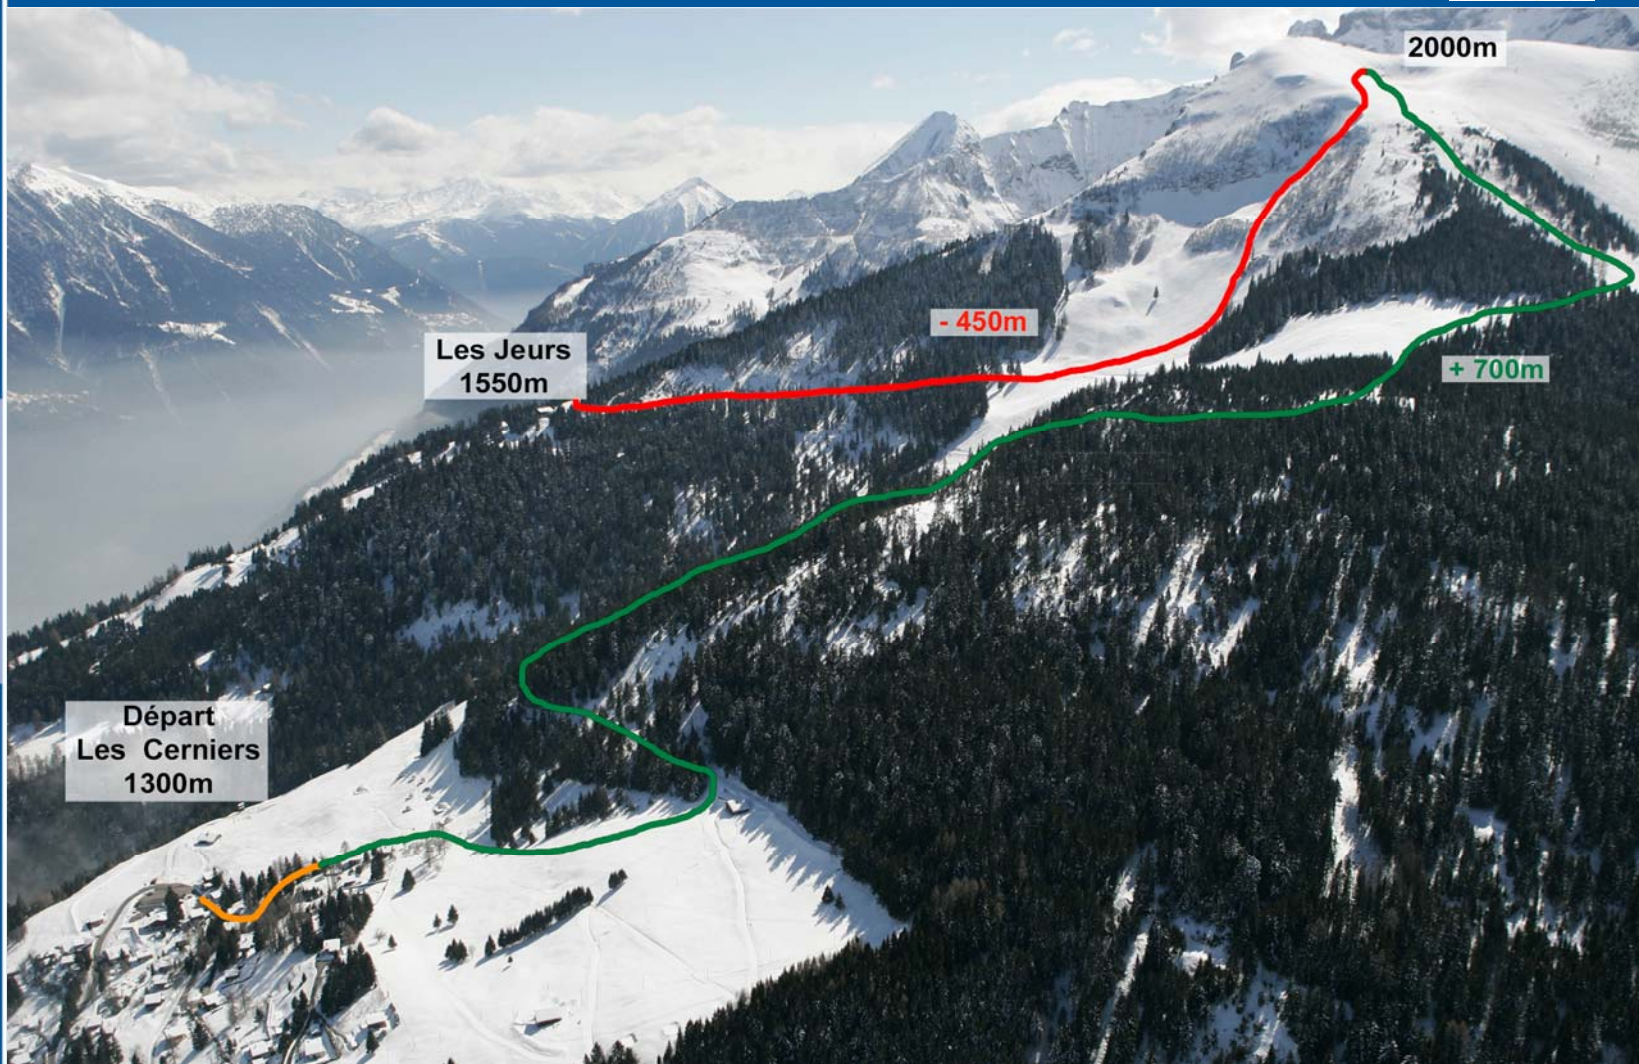

**PO  
MO  
CA**  
SWISS MADE

**BERDOZ**  
VISION & AUDITION  
MONTHÉY

**JEAN PELLISSIER**  
SPORT

**RAIFFEISEN**

SAMEDI  
25 JANVIER  
2020

PARCOURS B - départ Les Cerniers 10h00  
JUNIORS Garçons / 18- 20 ans / dossard jaune