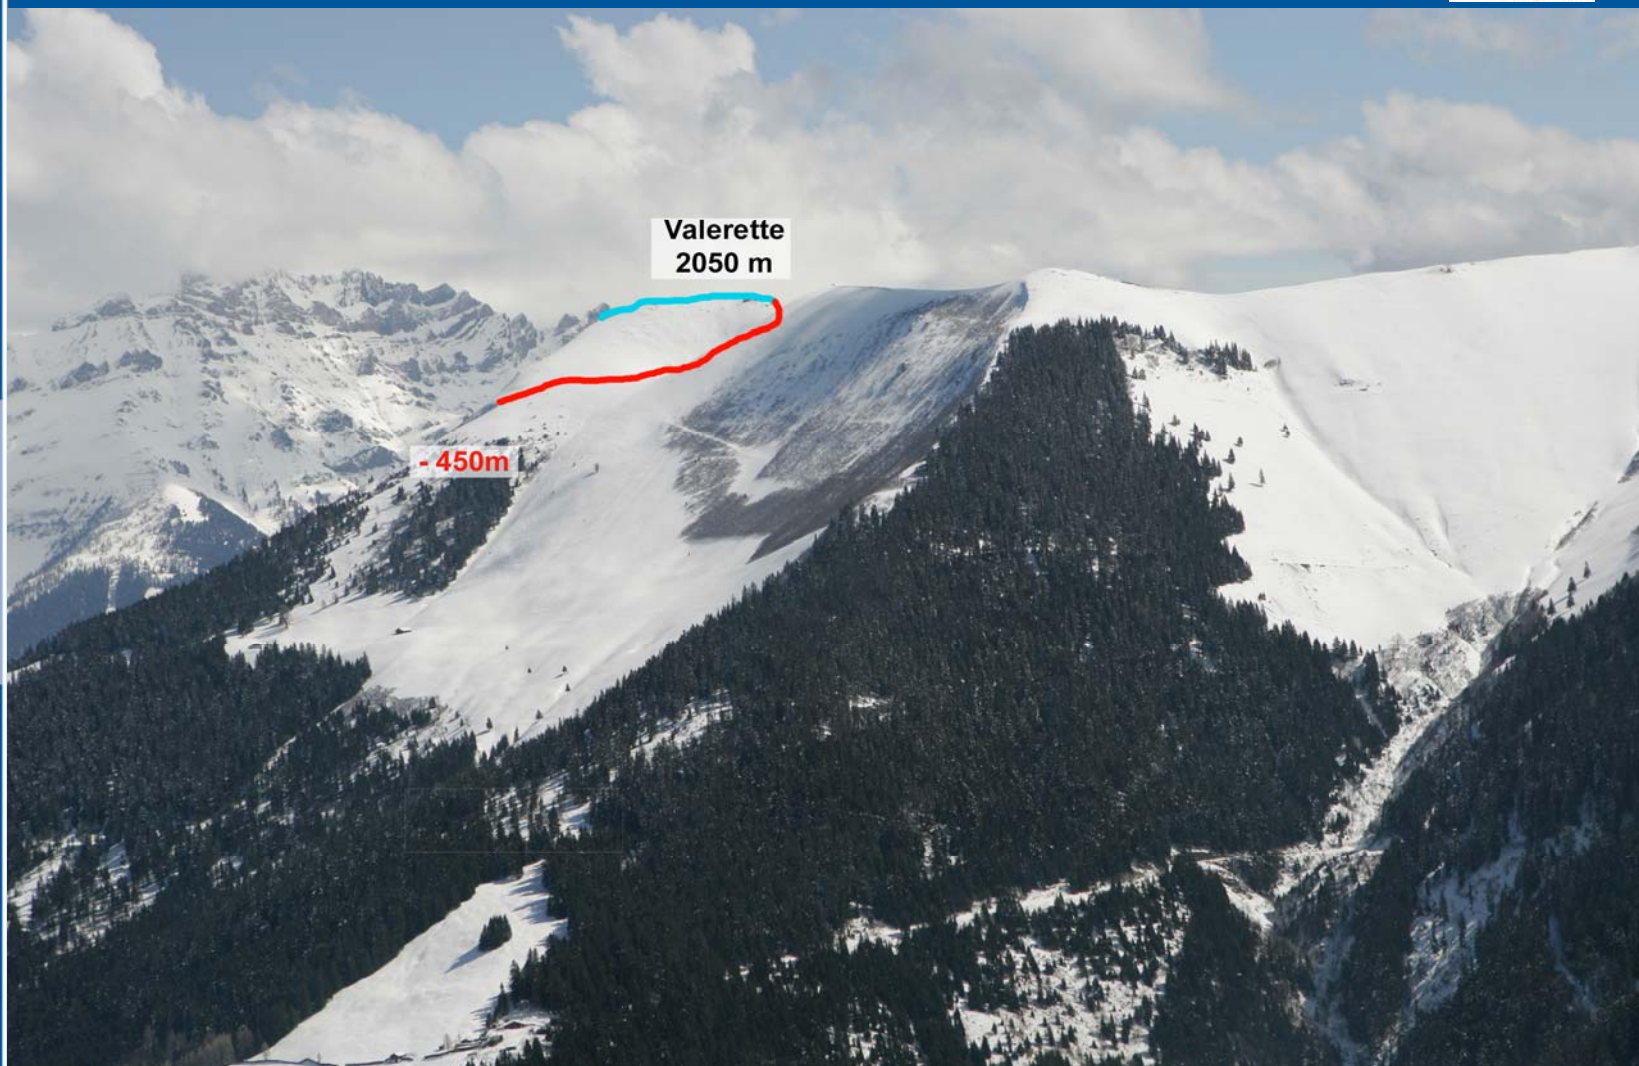

  
[www.sc-cime-est.ch](http://www.sc-cime-est.ch)

[www.valerettealtiski.ch](http://www.valerettealtiski.ch)

RAIFFEISEN

SAMEDI  
25 JANVIER  
2020

PARCOURS B - départ Les Cerniers 10h00  
JUNIORS Garçons / 18- 20 ans / dossard jaune