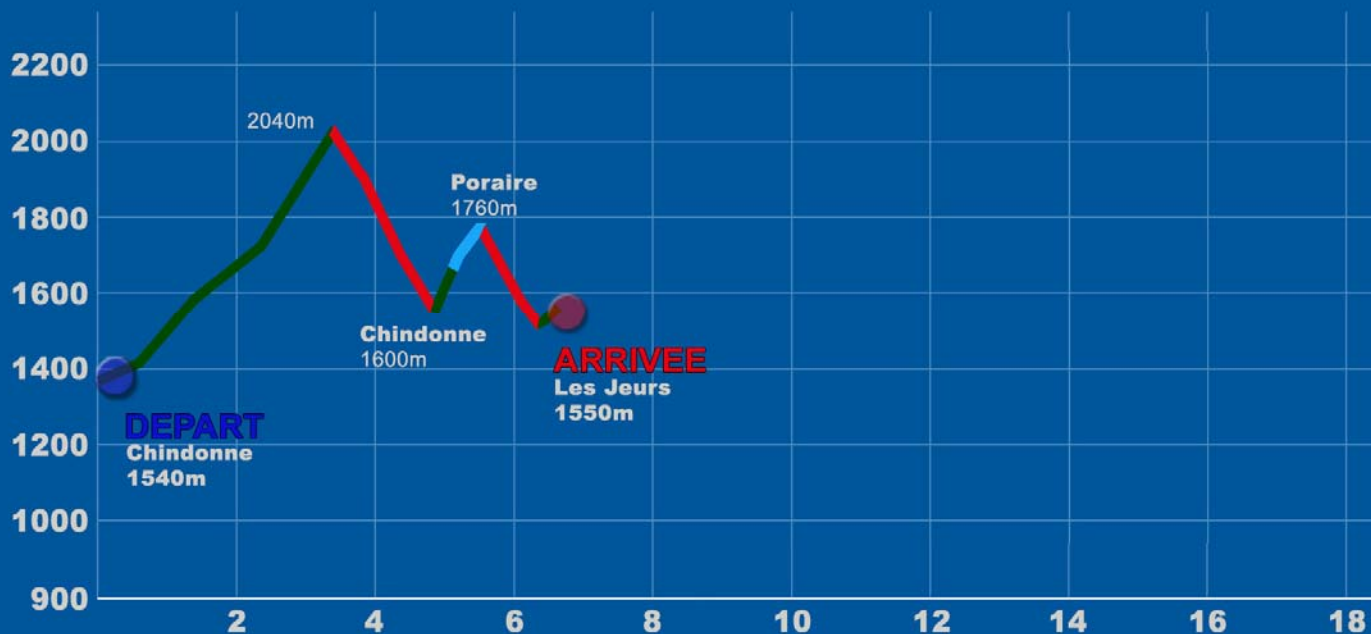

SAMEDI
25 JANVIER
2020

PARCOURS D départ Chindonne 10h15
Youth Cup 15-17 ans / juniors fille / dossard vert

PROFIL

dénivellation

+ 660/ -650m