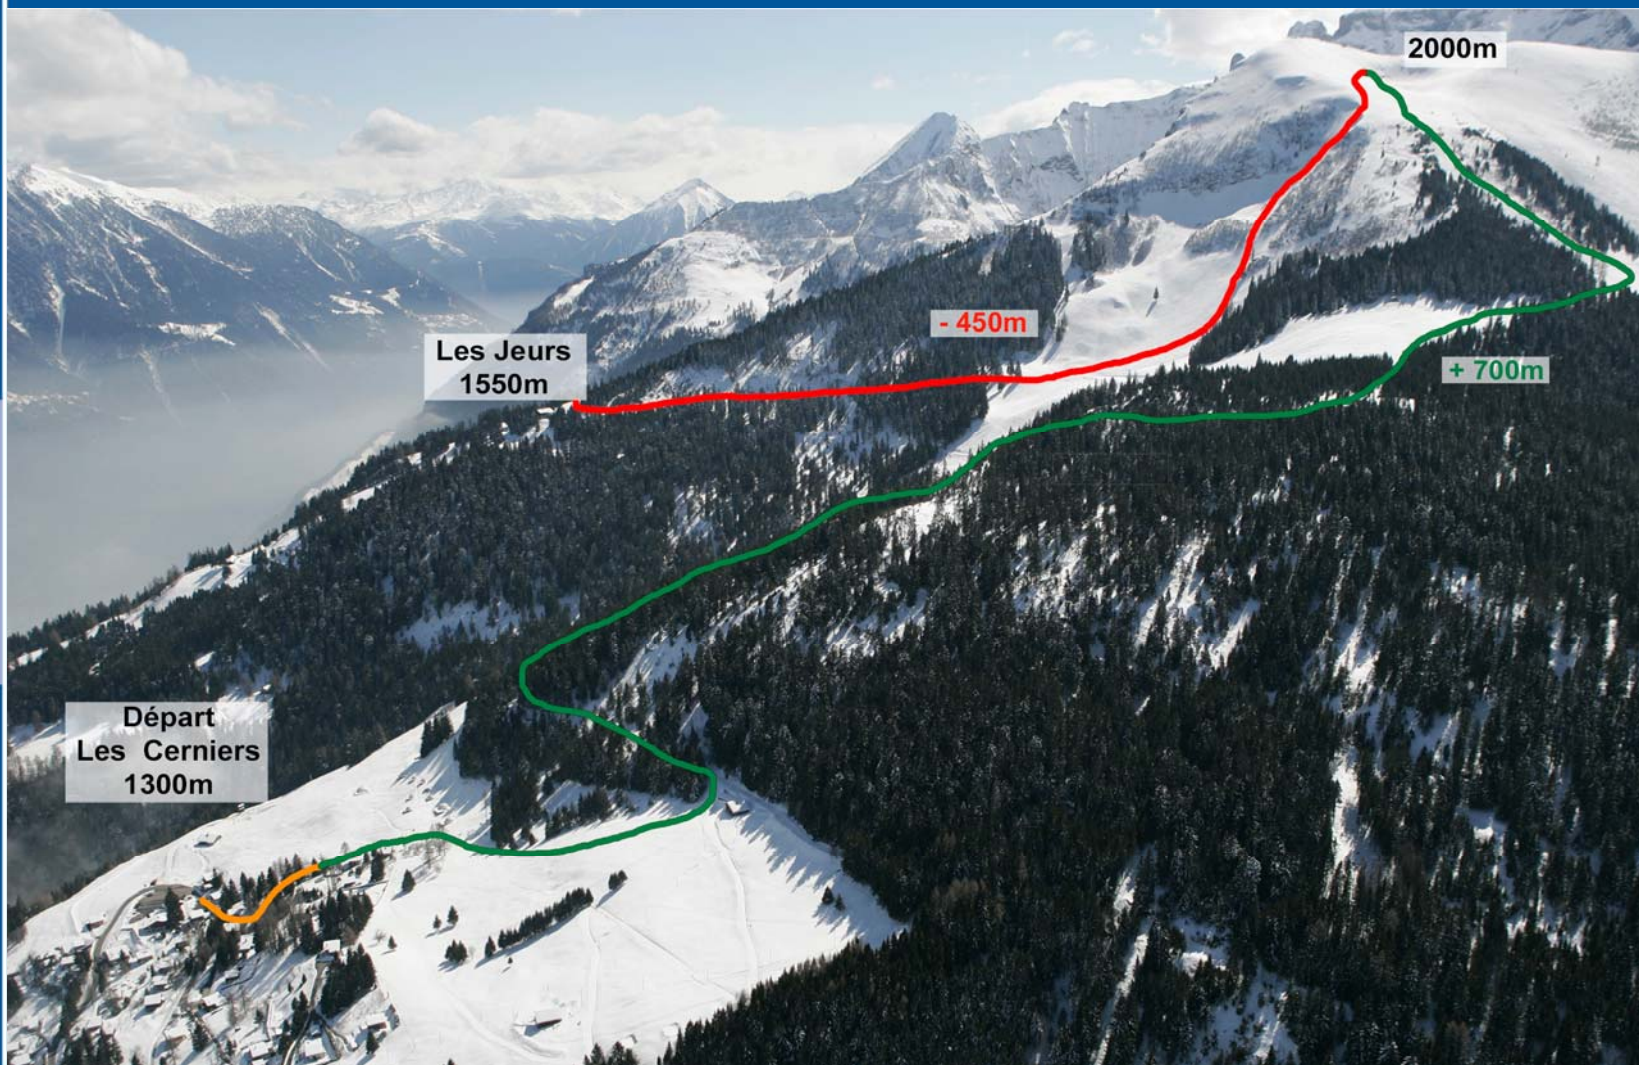

**RESPECTER les CONSIGNES des BENEVOLES**

Club Alpin Suisse CAS  
Club Alpino Svizzero  
Schweizer Alpen-Club  
Club Alpin Svizzer

www.valerettealtiski.ch

RAIFFEISEN

SAMEDI  
25 JANVIER  
2020

PARCOURS A - départ Les Cerniers 09h30  
DAMES - ESPOIRS - SENIORS

Club Alpin Suisse CAS  
Club Alpino Svizzero  
Schweizer Alpen-Club  
Club Alpin Svizzer

Départ  
Les Cerniers  
1300m

www.valerettealtiski.ch

RAIFFEISEN

SAMEDI  
25 JANVIER  
2020

PARCOURS A - départ Les Cerniers 09h30  
DAMES - ESPOIRS - SENIORS