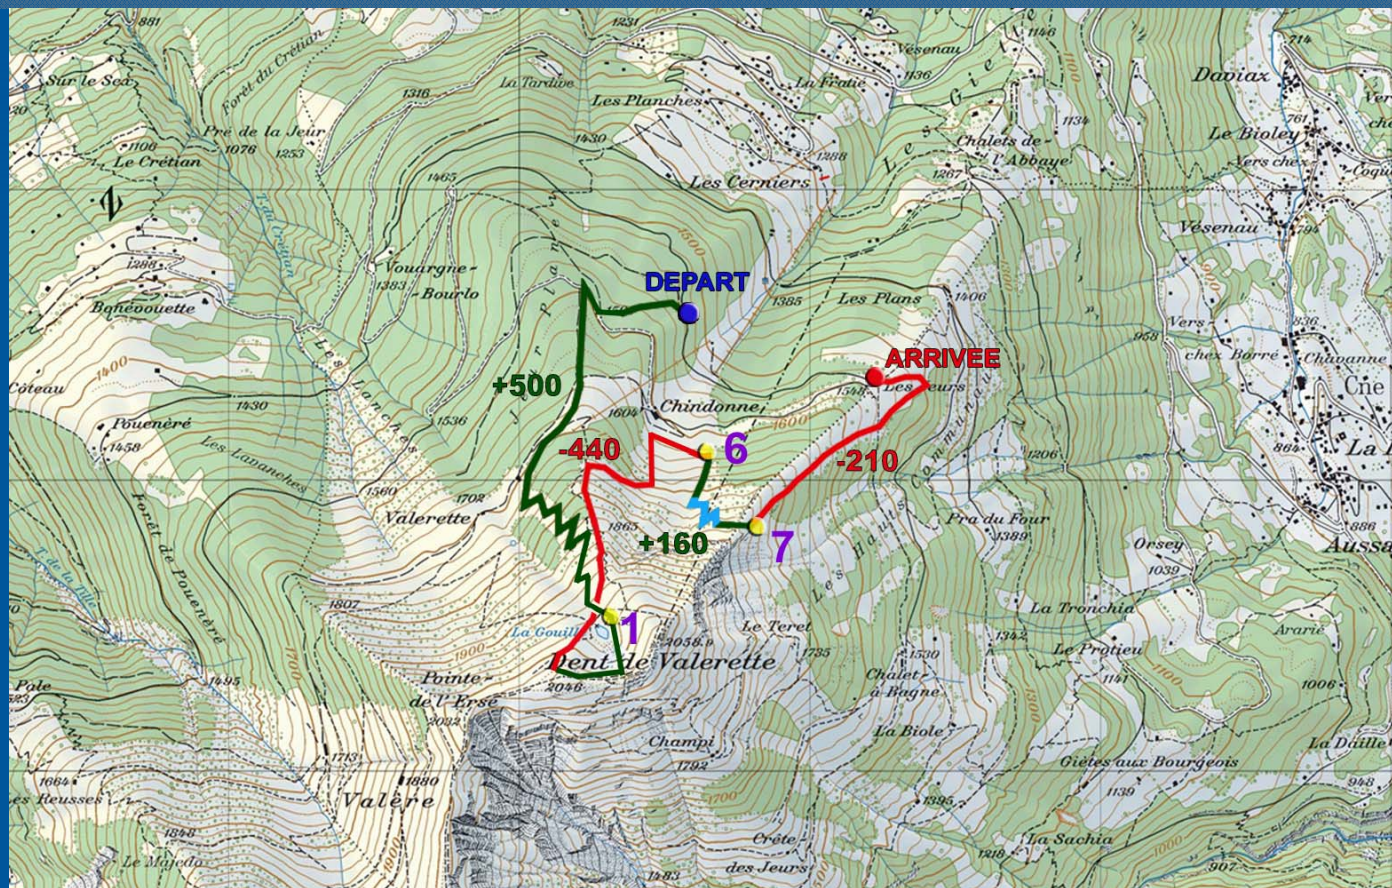

SAMEDI
25 JANVIER
2020

PARCOURS D départ Chindonne 10h15
Youth Cup 15-17 ans / juniors filles / dossard vert

PROFIL

dénivellation

+ 660/ -650m