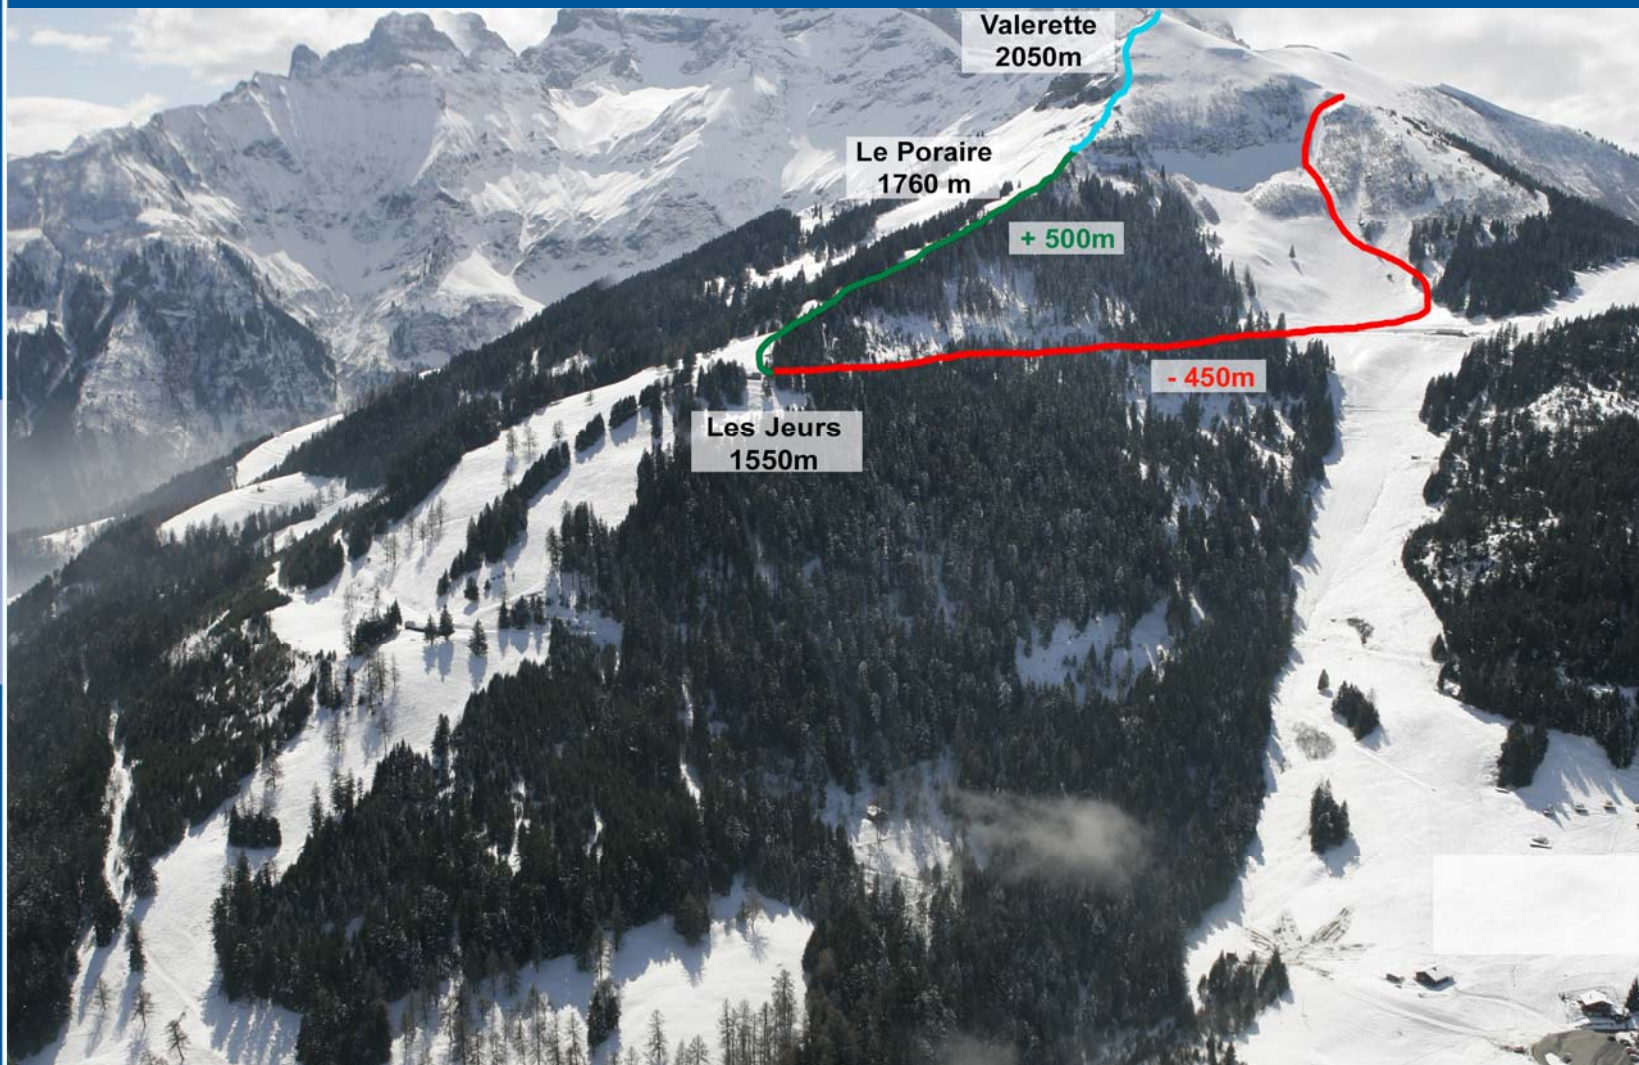

**RESPECTER les CONSIGNES des BENEVOLES**

Club Alpin Suisse CAS  
Club Alpino Svizzero  
Schweizer Alpen-Club  
Club Alpin Svizzer

www.valerettealtiski.ch

RAIFFEISEN

SAMEDI  
25 JANVIER  
2020

PARCOURS A - départ Les Cerniers 09h30  
DAMES - ESPOIRS - SENIORS

Club Alpin Suisse CAS  
Club Alpino Svizzero  
Schweizer Alpen-Club  
Club Alpin Svizzer

Départ  
Les Cerniers  
1300m

www.valerettealtiski.ch

RAIFFEISEN

SAMEDI  
25 JANVIER  
2020

PARCOURS A - départ Les Cerniers 09h30  
DAMES - ESPOIRS - SENIORS