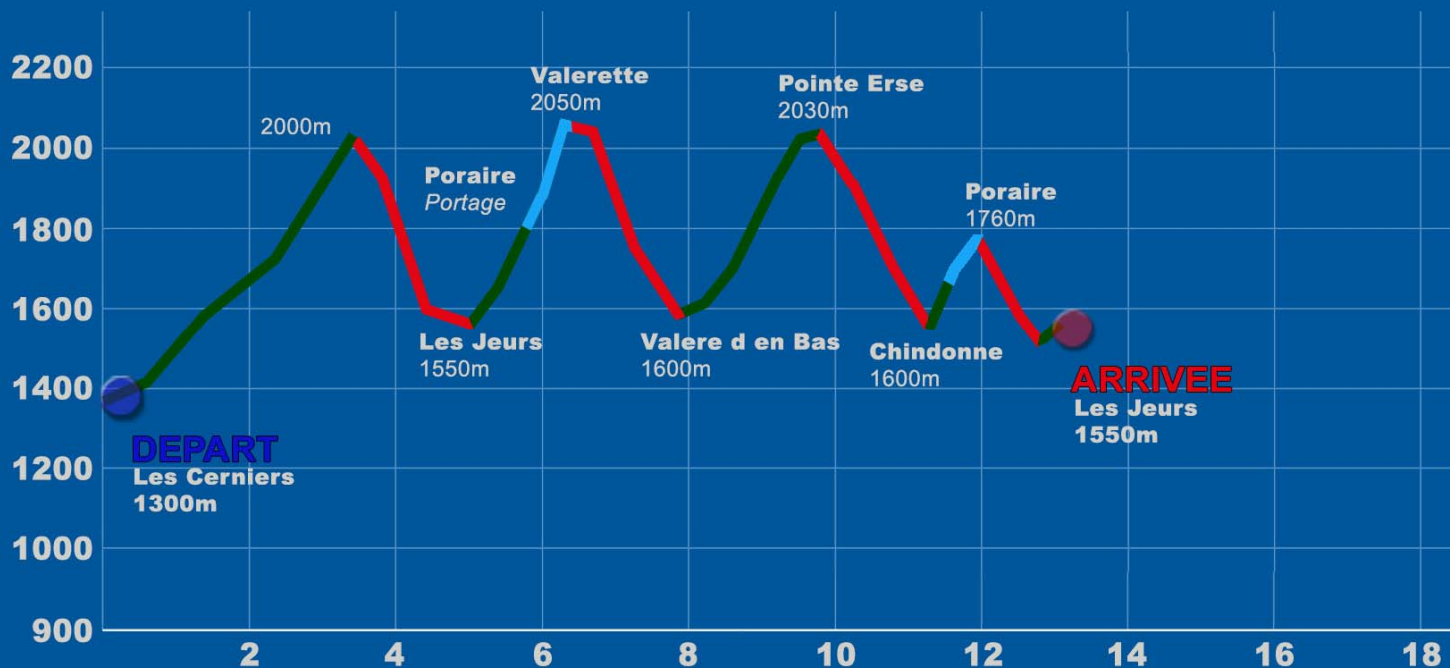

SAMEDI  
25 JANVIER  
2020

PARCOURS A - départ Les Cerniers 09h30  
DAMES - ESPOIRS - SENIORS

PROFIL ELITE RACE

dénivellation

+ 1790 / - 1540 m

Club Alpin Suisse CAS  
Club Alpino Svizzero  
Schweizer Alpen-Club  
Club Alpin Svizzer