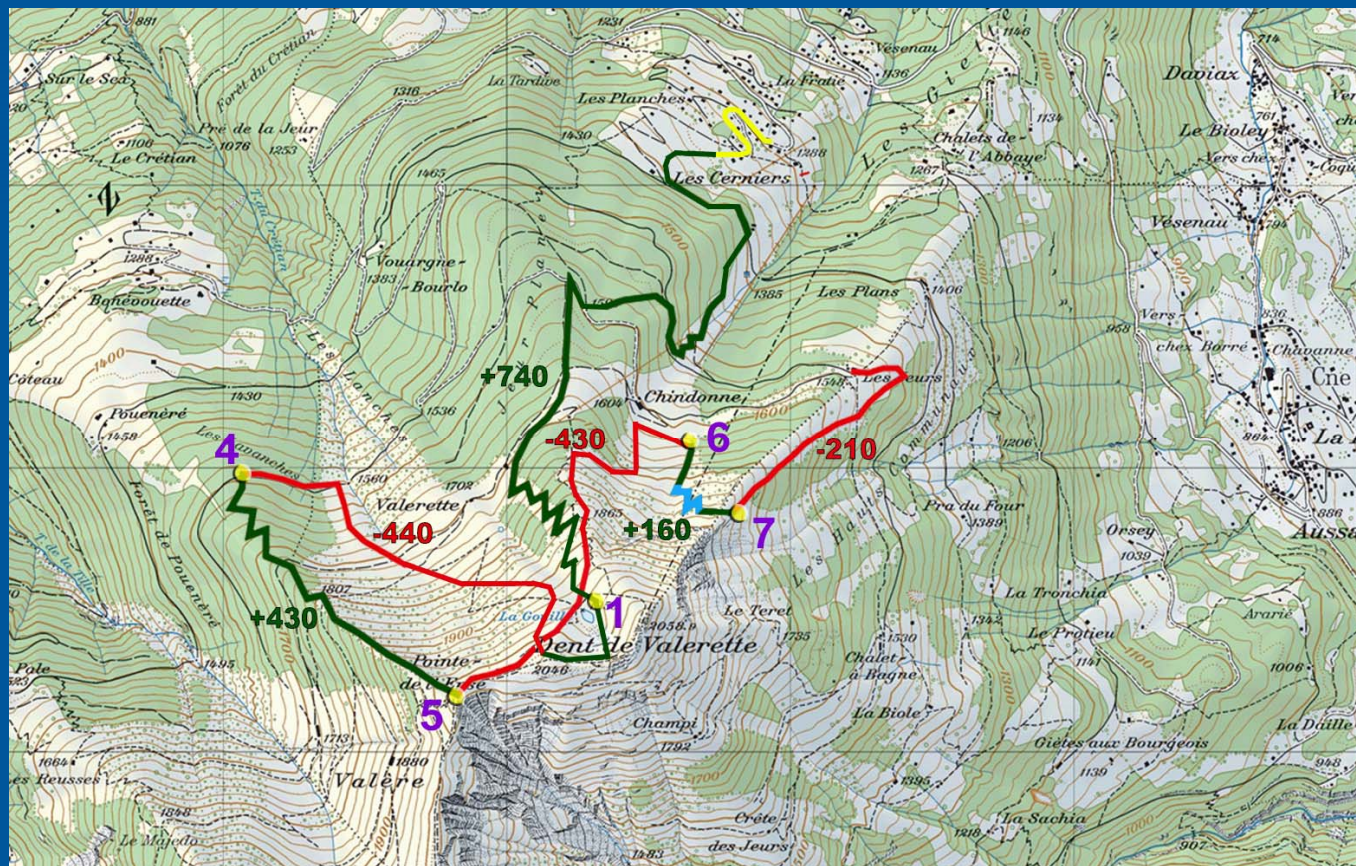

SAMEDI
25 JANVIER
2020

PARCOURS C départ Les Cerniers 10h15
FUN POP et inter-génération – dossard bleu

PROFIL

dénivellation

+ 1330/ -1080m