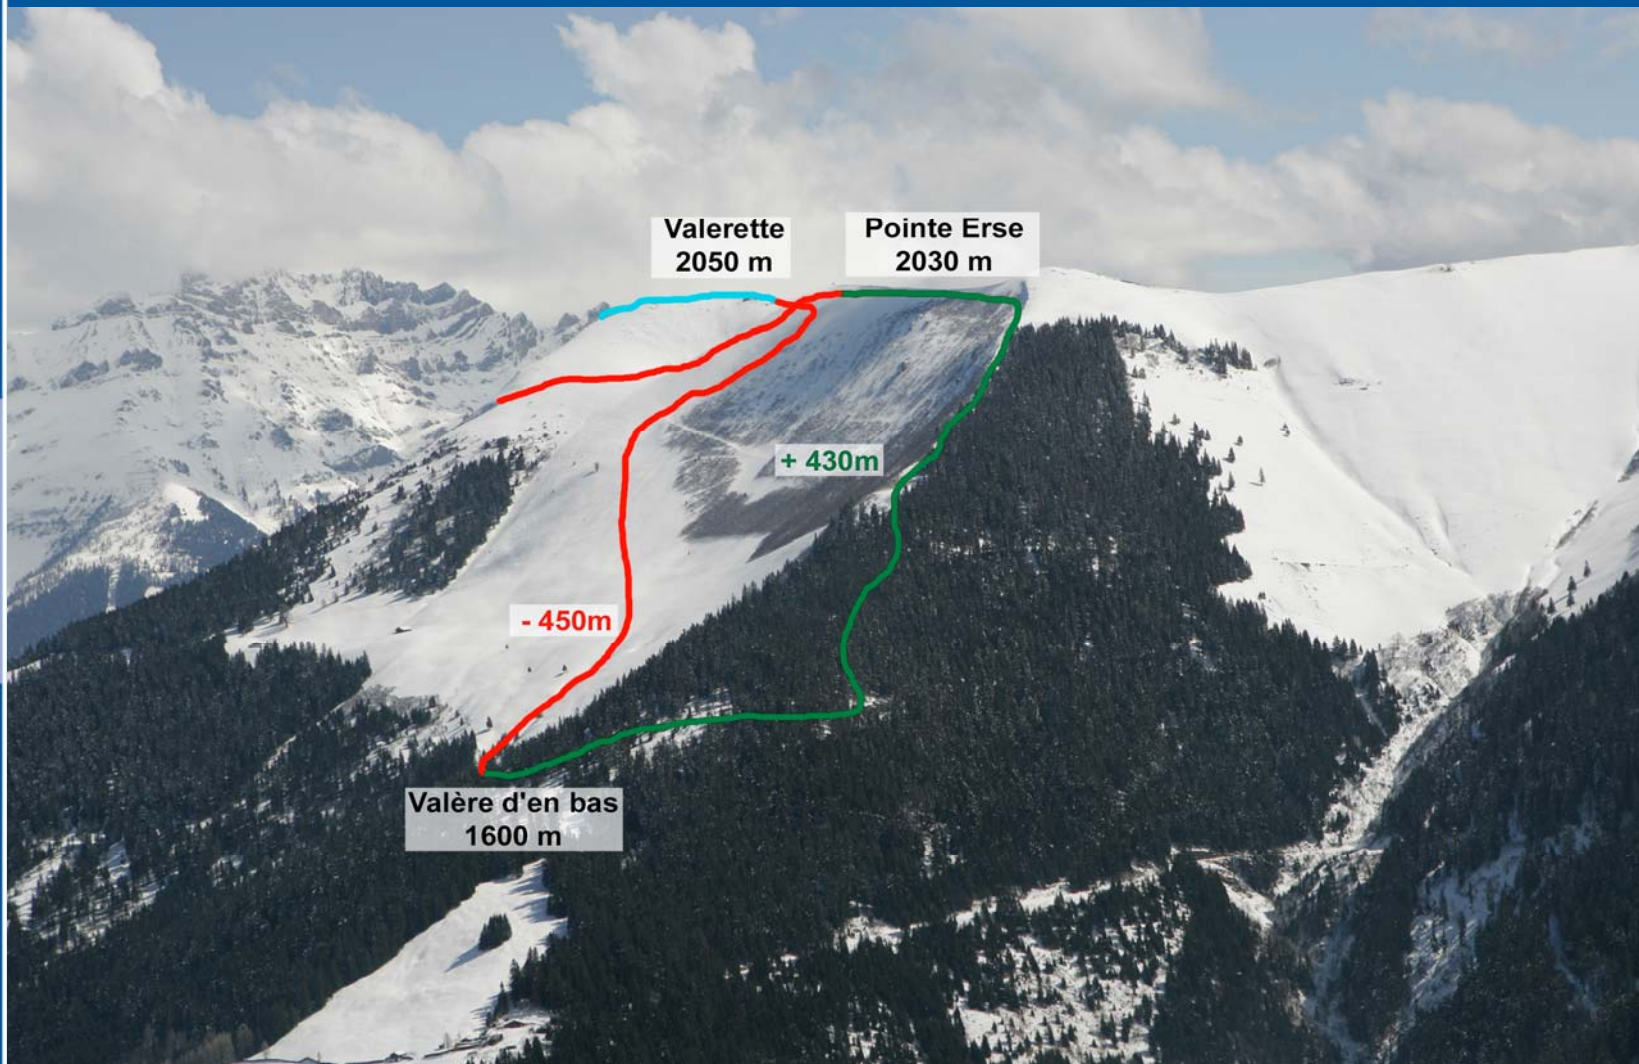

SAMEDI  
25 JANVIER  
2020

PARCOURS A - départ Les Cerniers 09h30  
DAMES - ESPOIRS - SENIORS

Club Alpin Suisse CAS  
Club Alpino Svizzero  
Schweizer Alpen-Club  
Club Alpin Svizzer

[www.valerettealtiski.ch](http://www.valerettealtiski.ch)