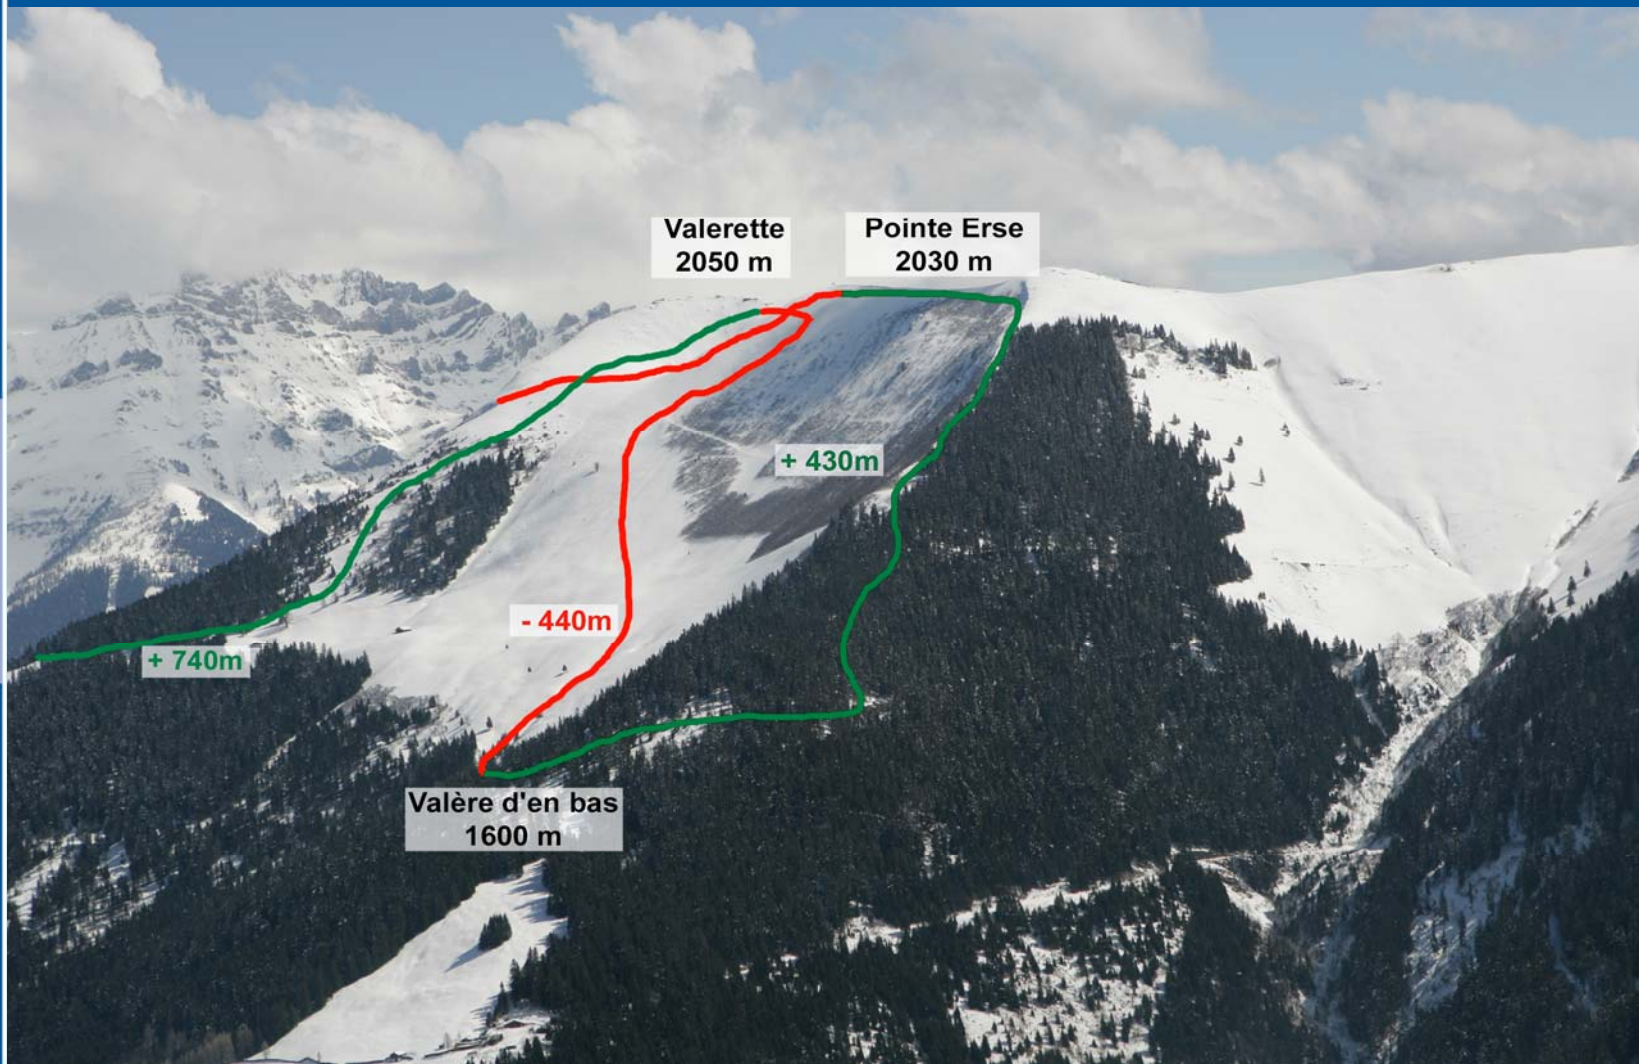

SAMEDI
25 JANVIER
2020

PARCOURS C départ Les Cerniers 10h15
FUN POP – dossard bleu

Club Alpin Suisse CAS
Club Alpino Svizzero
Schweizer Alpen-Club
Club Alpin Svizzer

www.valerettealtiski.ch

RAIFFEISEN