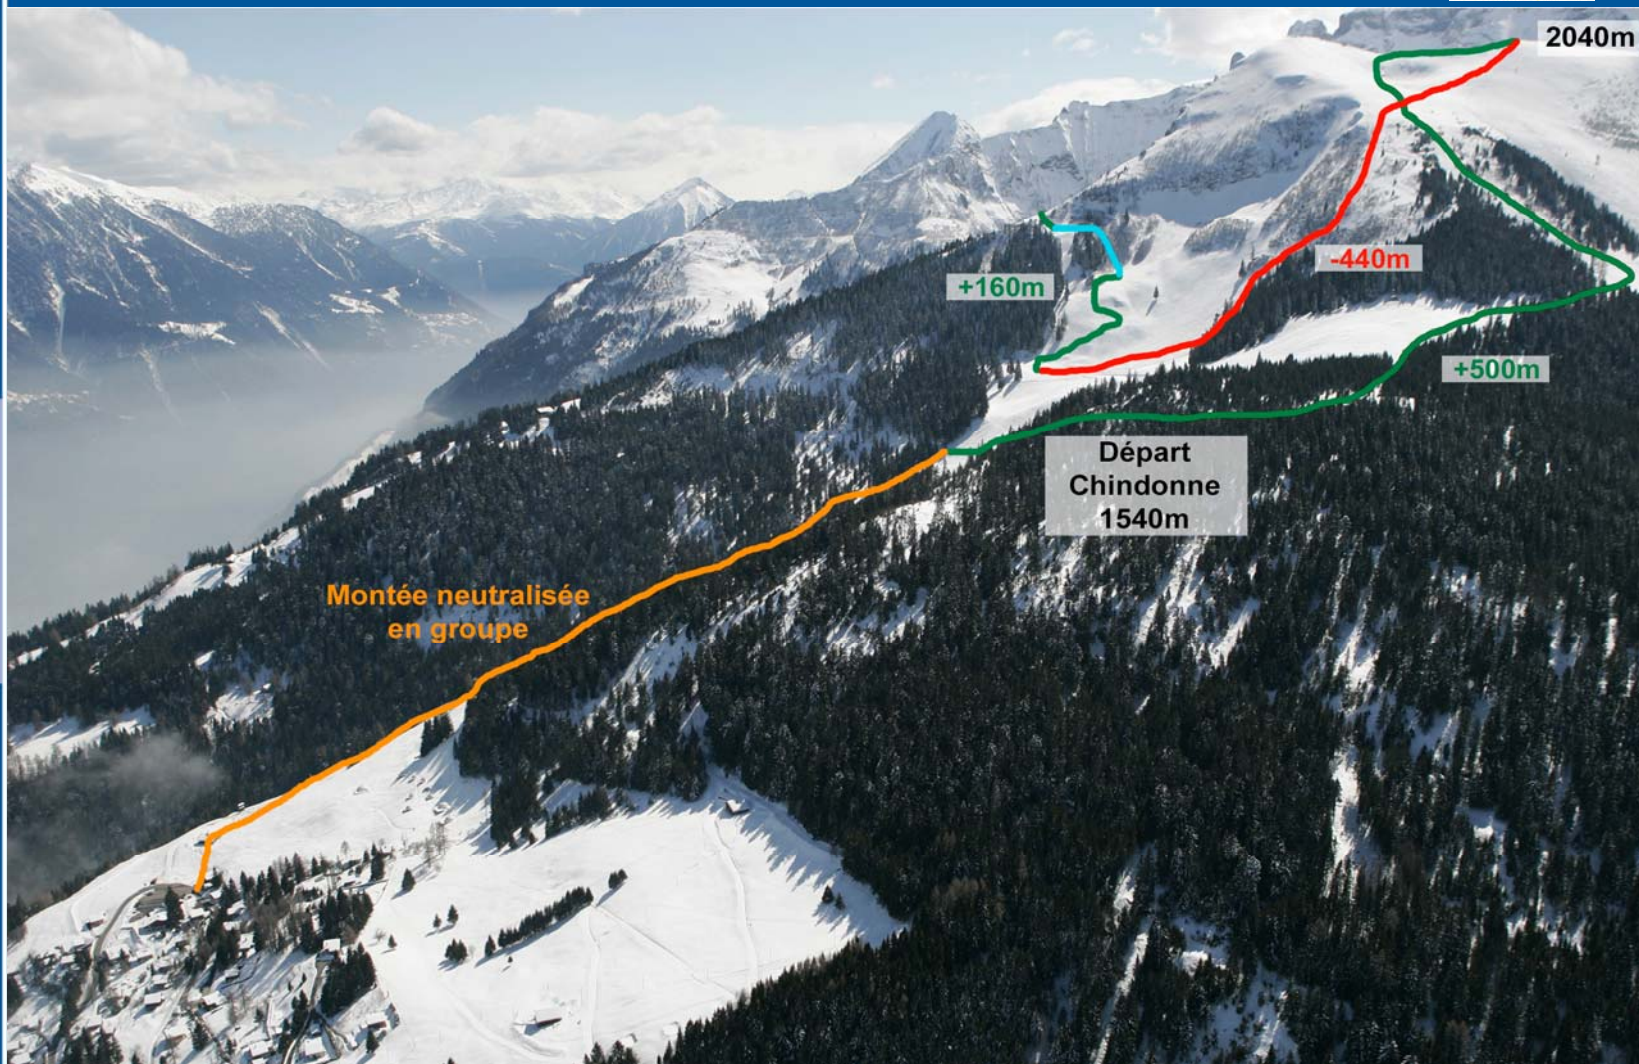

SAMEDI
25 JANVIER
2020

PARCOURS D départ Chindonne 10h15
Youth Cup 15-17 ans / juniors fille / dossard vert

Club Alpin Suisse CAS
Club Alpino Svizzero
Schweizer Alpen-Club
Club Alpin Svizzer

www.sc-cime-est.ch

www.valerettealtiski.ch

RAIFFEISEN