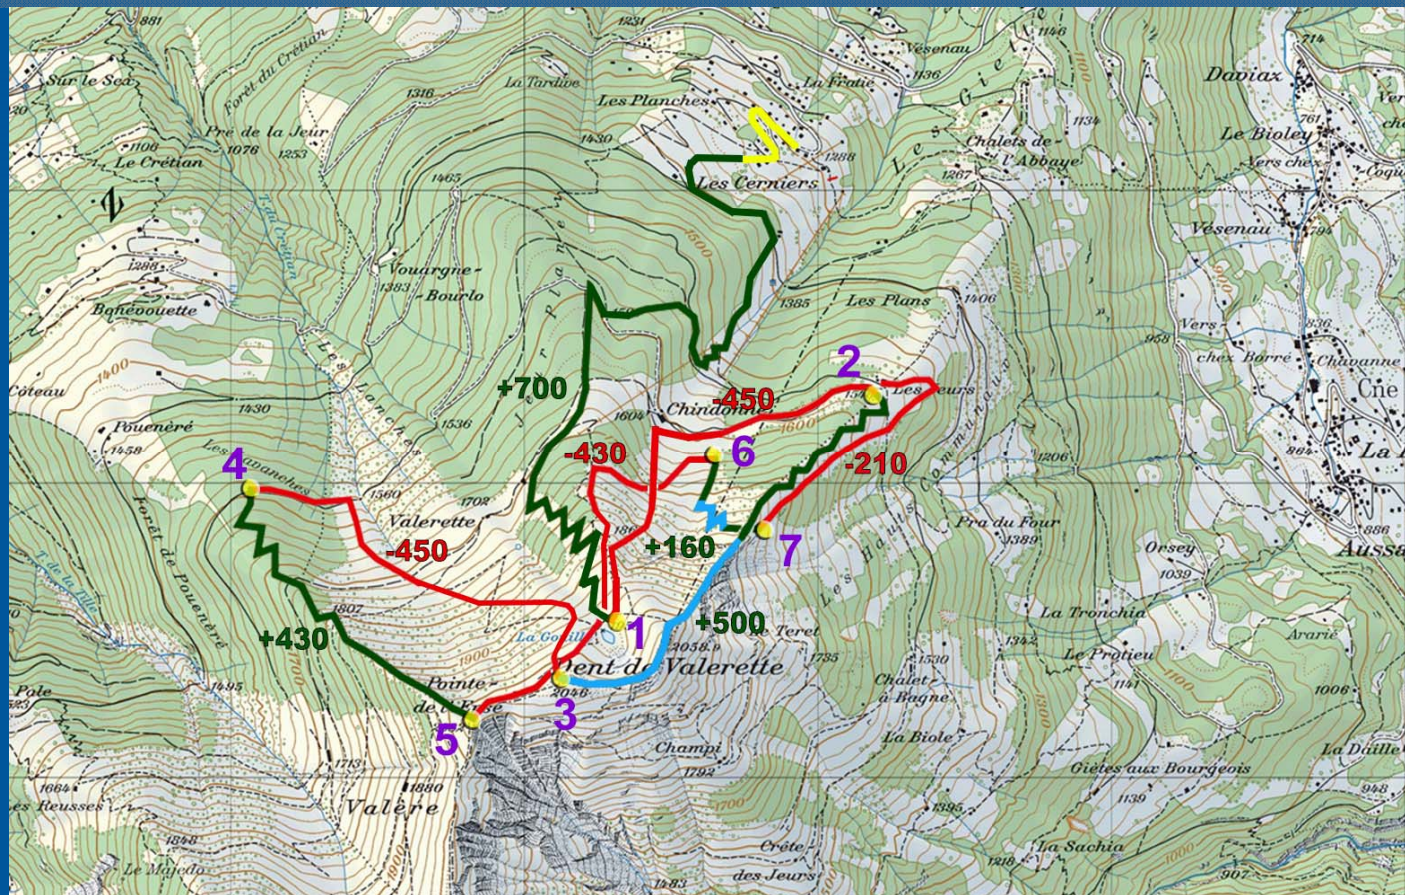

# RAIFFEISEN

SAMEDI  
25 JANVIER  
2020

PARCOURS A - départ Les Cerniers 09h30  
DAMES - ESPOIRS - SENIORS

PROFIL ELITE RACE

dénivellation

+ 1790 / - 1540 m

Club Alpin Suisse CAS  
Club Alpino Svizzero  
Schweizer Alpen-Club  
Club Alpin Svizzer