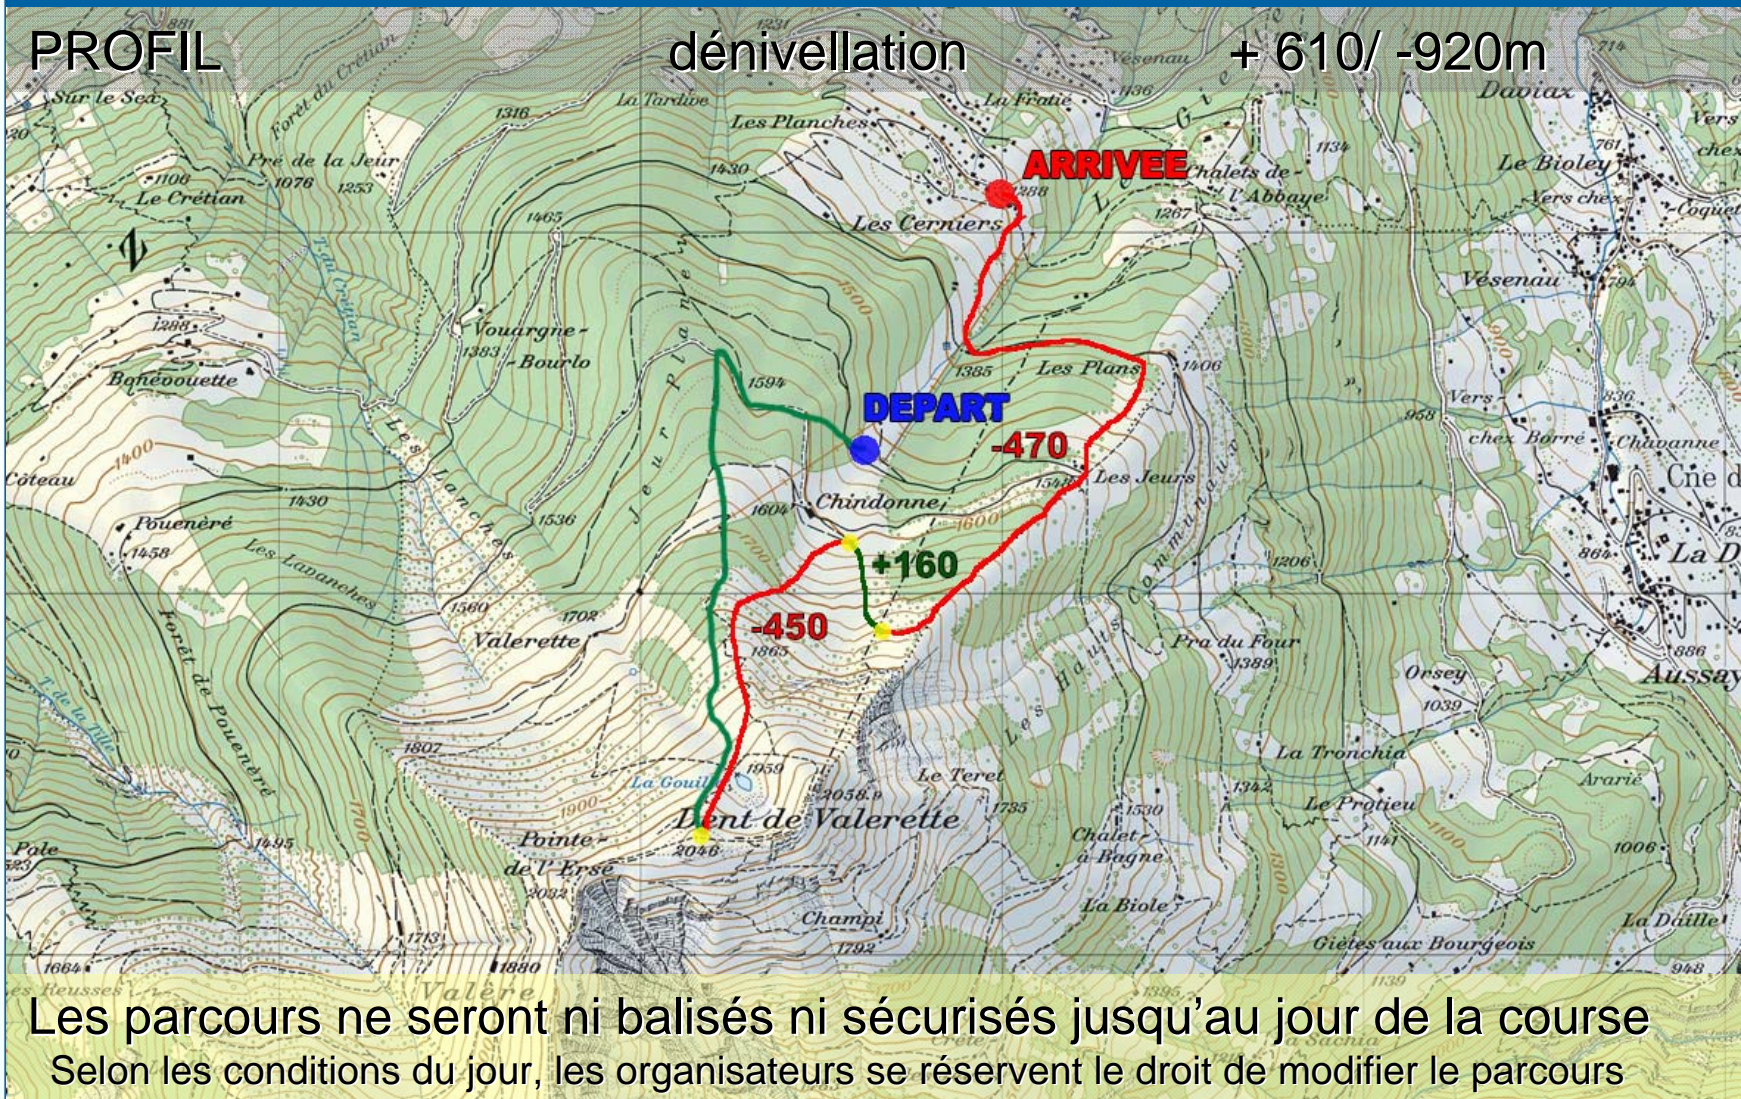

SAMEDI
27 JANVIER
2018

PARCOURS D départ Chindonne 1000
Youth Cup 15-17 ans Minis 13-14 ans / dossard vert

PROFIL

dénivellation

+ 610/ -920m

Les parcours ne seront ni balisés ni sécurisés jusqu'au jour de la course
Selon les conditions du jour, les organisateurs se réservent le droit de modifier le parcours

Club Alpin Suisse CAS
Club Alpino Svizzero
Schweizer Alpen-Club
Club Alpin Svizzer

www.valerettealtiski.ch

RAIFFEISEN

FAMSA

Frutiger

Allianz

MOBIVAL

PO
MO
CA
SWISS MADE

LOTTERIE ROMANDE