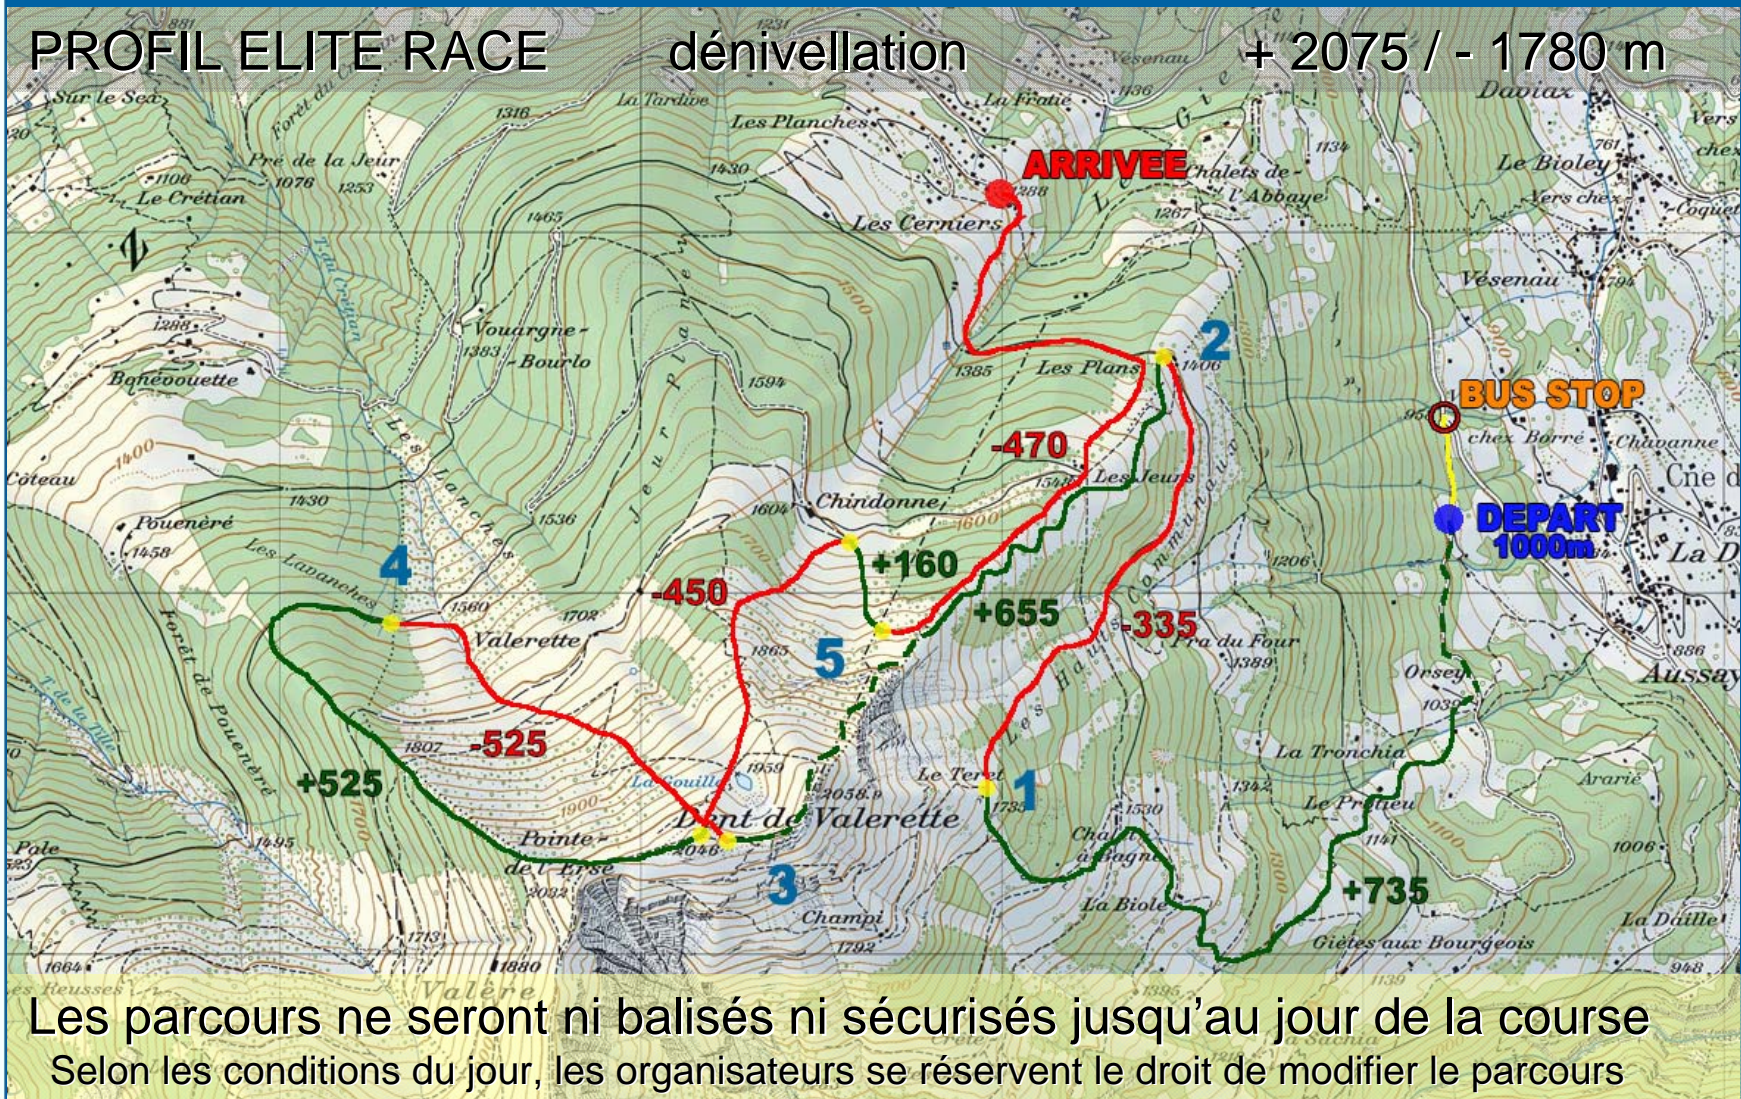

**PO  
MO  
CA**  
SWISS MADE

SAMEDI  
27 JANVIER  
2018

PARCOURS A - départ Vérossaz 0900  
DAMES - ESPOIRS - SENIORS

PROFIL ELITE RACE

dénivellation

+ 2075 / - 1780 m

Les parcours ne seront ni balisés ni sécurisés jusqu'au jour de la course  
Selon les conditions du jour, les organisateurs se réservent le droit de modifier le parcours