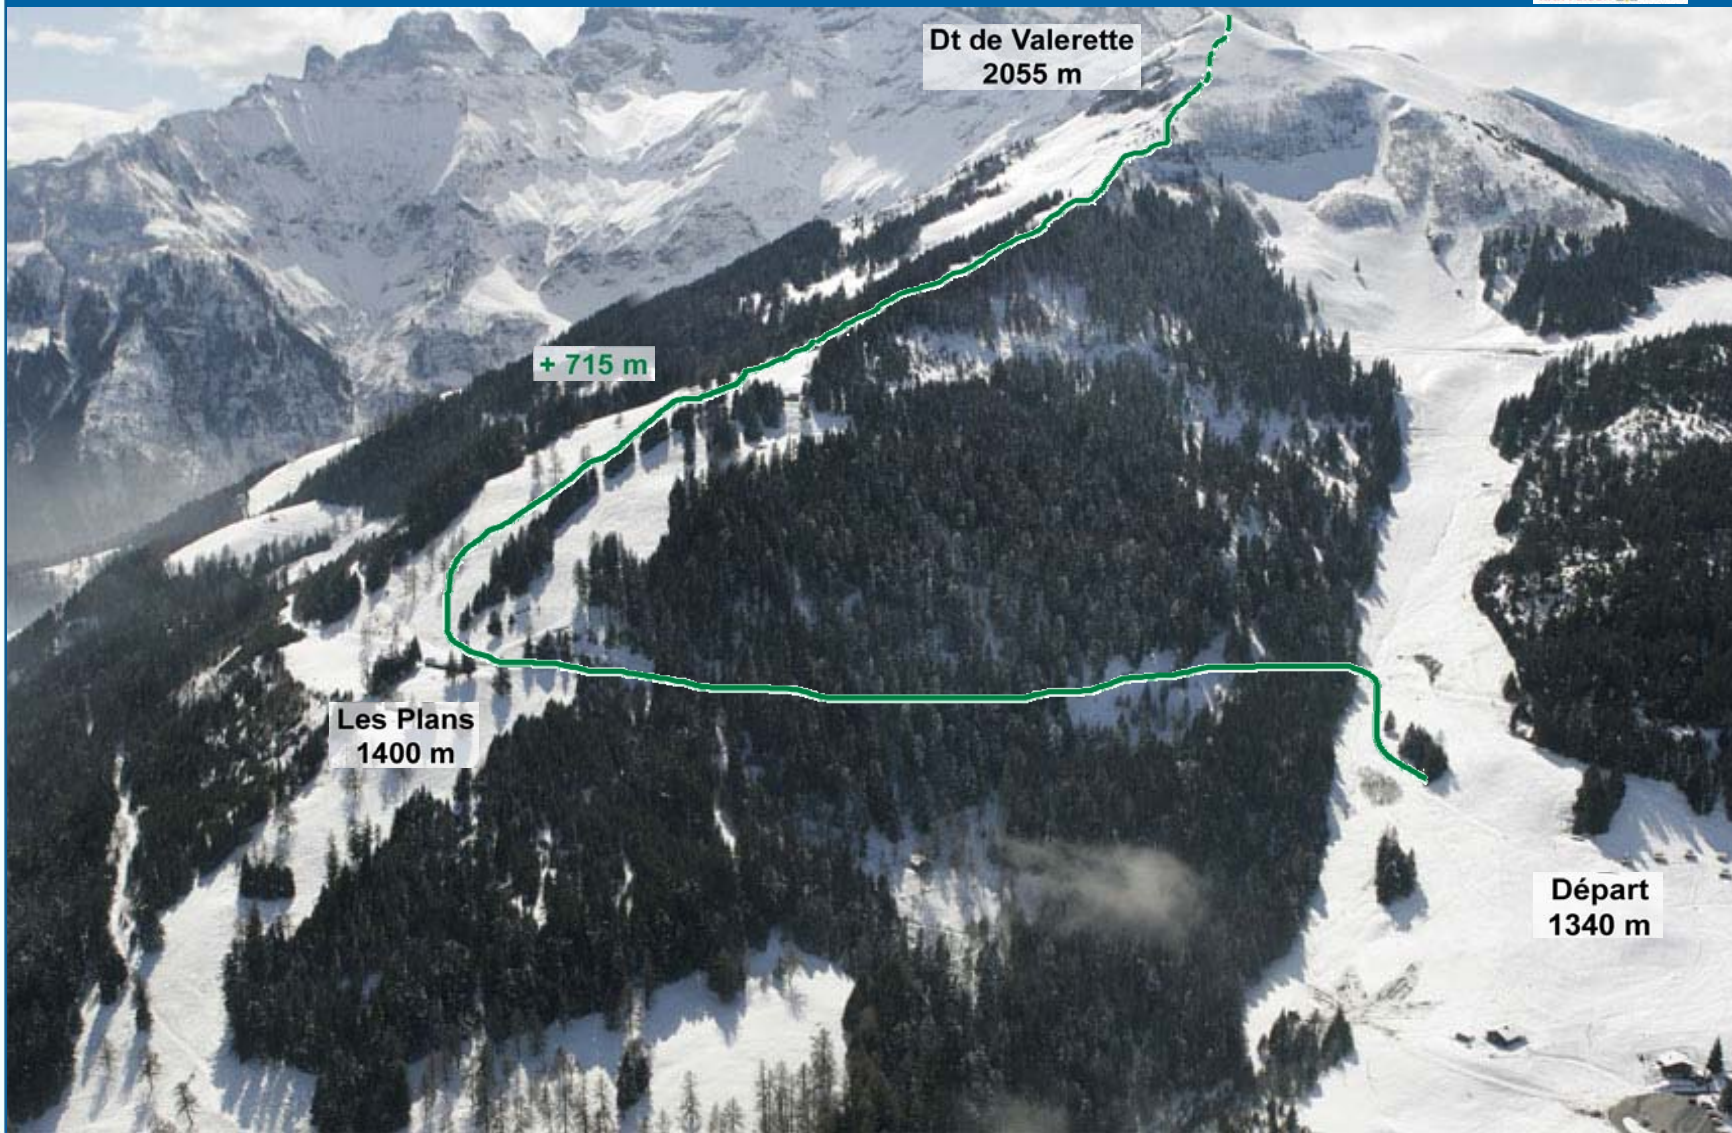

Club Alpin Suisse CAS  
Club Alpino Svizzero  
Schweizer Alpen-Club  
Club Alpin Svizzer

[www.valerettealtiski.ch](http://www.valerettealtiski.ch)

**RAIFFEISEN**

SAMEDI  
27 JANVIER  
2018

PARCOURS B - départ Les Cerniers 0930  
JUNIORS Garçons et Filles / 18- 20 ans / dossard jaune

Club Alpin Suisse CAS  
Club Alpino Svizzero  
Schweizer Alpen-Club  
Club Alpin Svizzer

[www.valerettealtiski.ch](http://www.valerettealtiski.ch)

**RAIFFEISEN**

**SAMEDI  
27 JANVIER  
2018**

**PARCOURS B - départ Les Cerniers 0930**  
**JUNIORS Garçons et Filles / 18- 20 ans / dossard jaune**