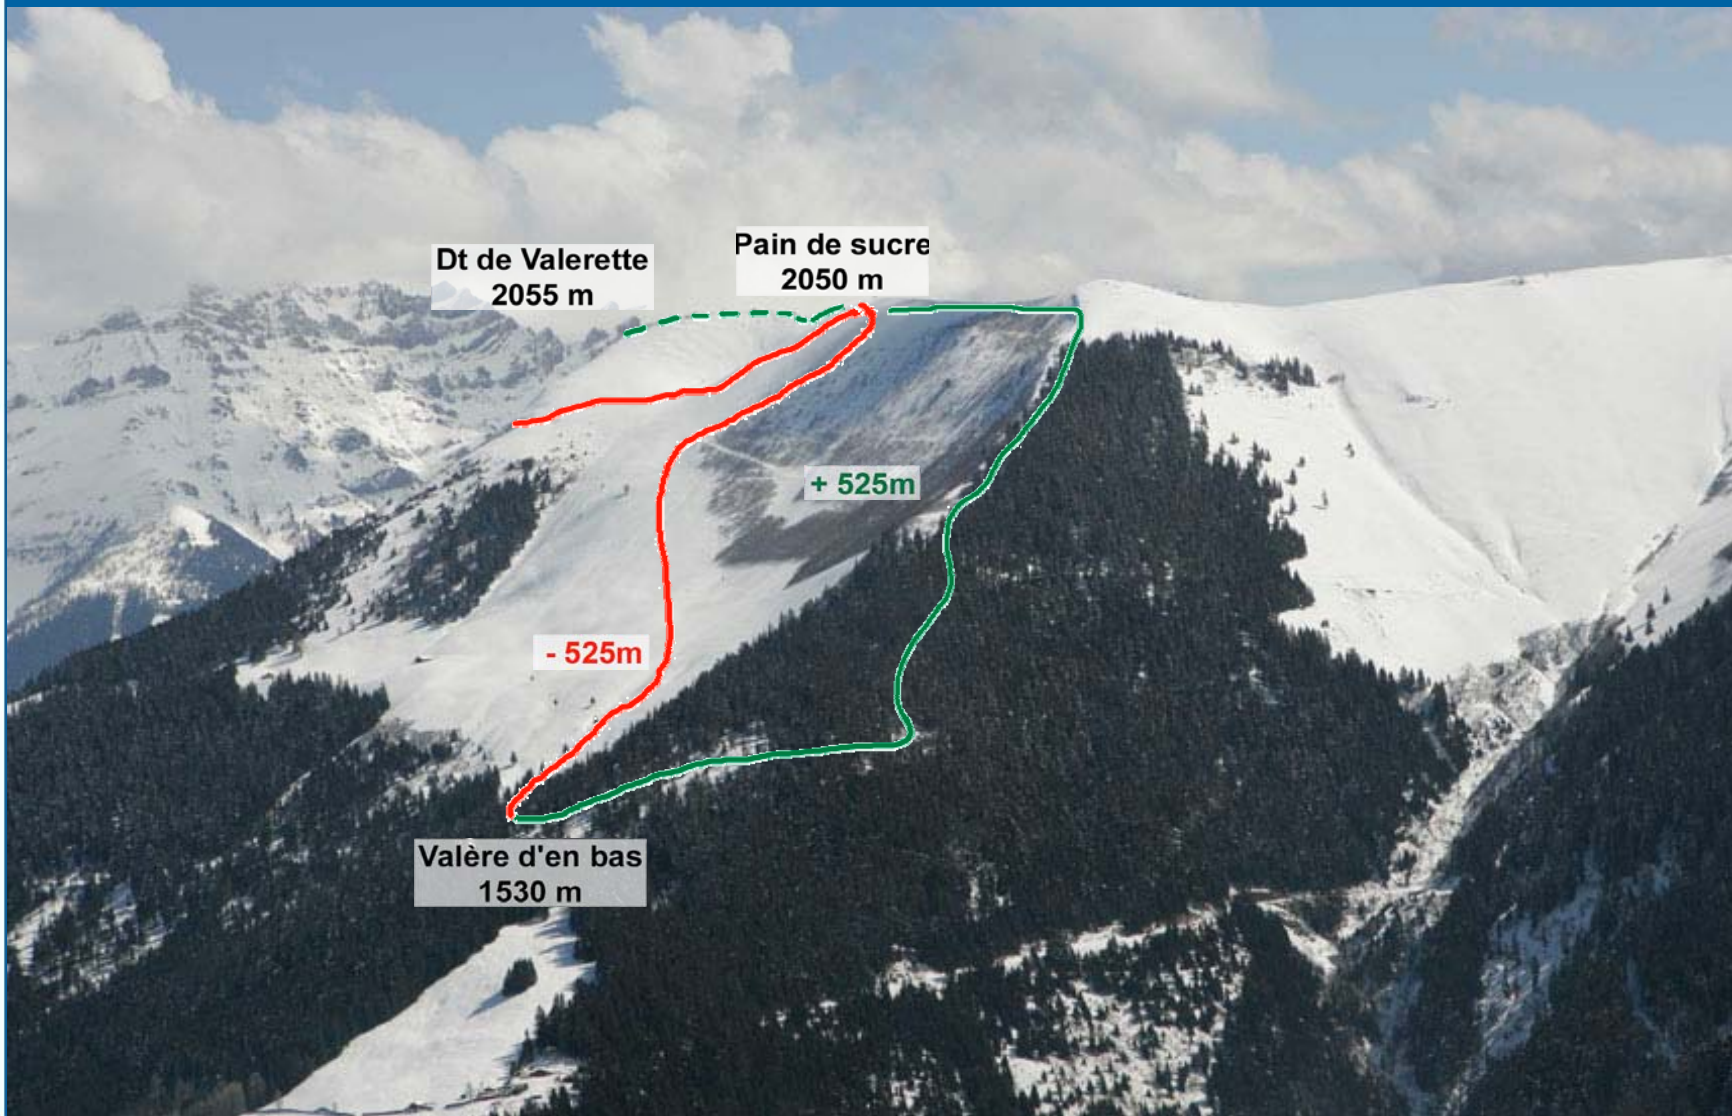

Club Alpin Suisse CAS  
Club Alpino Svizzero  
Schweizer Alpen-Club  
Club Alpin Svizzer

[www.valerettealtiski.ch](http://www.valerettealtiski.ch)

**RAIFFEISEN**

**SAMEDI  
27 JANVIER  
2018**

**PARCOURS B - départ Les Cerniers 0930**  
**JUNIORS Garçons et Filles / 18- 20 ans / dossard jaune**

**Club Alpin Suisse CAS**  
Club Alpino Svizzero  
Schweizer Alpen-Club  
Club Alpin Svizzer

[www.valerettealtiski.ch](http://www.valerettealtiski.ch)

**RAIFFEISEN**

SAMEDI  
27 JANVIER  
2018

PARCOURS B - départ Les Cerniers 0930  
JUNIORS Garçons et Filles / 18- 20 ans / dossard jaune