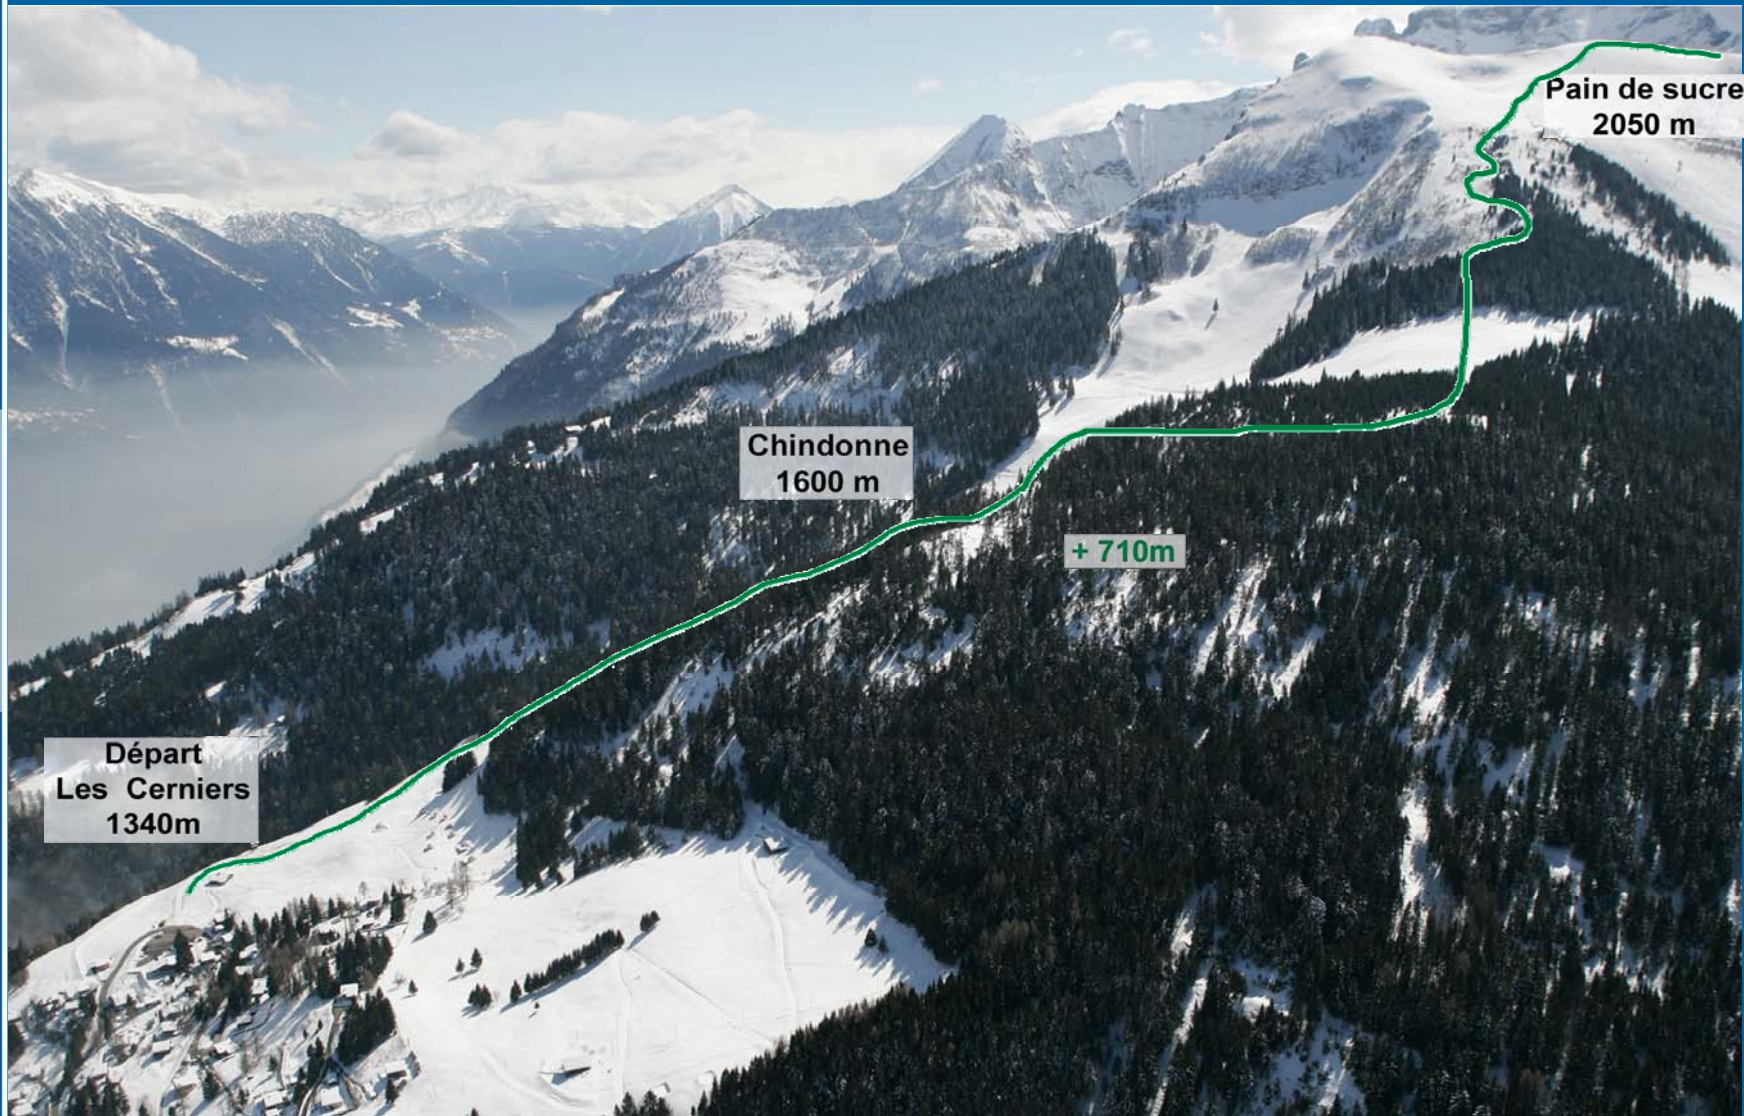

**Club Alpin Suisse CAS**  
Club Alpino Svizzero  
Schweizer Alpen-Club  
Club Alpin Svizzer

**Départ  
Les Cerniers  
1340m**

**Chindonne  
1600 m**

**+ 710m**

**Pain de sucre  
2050 m**

  
[www.sc-cime-est.ch](http://www.sc-cime-est.ch)