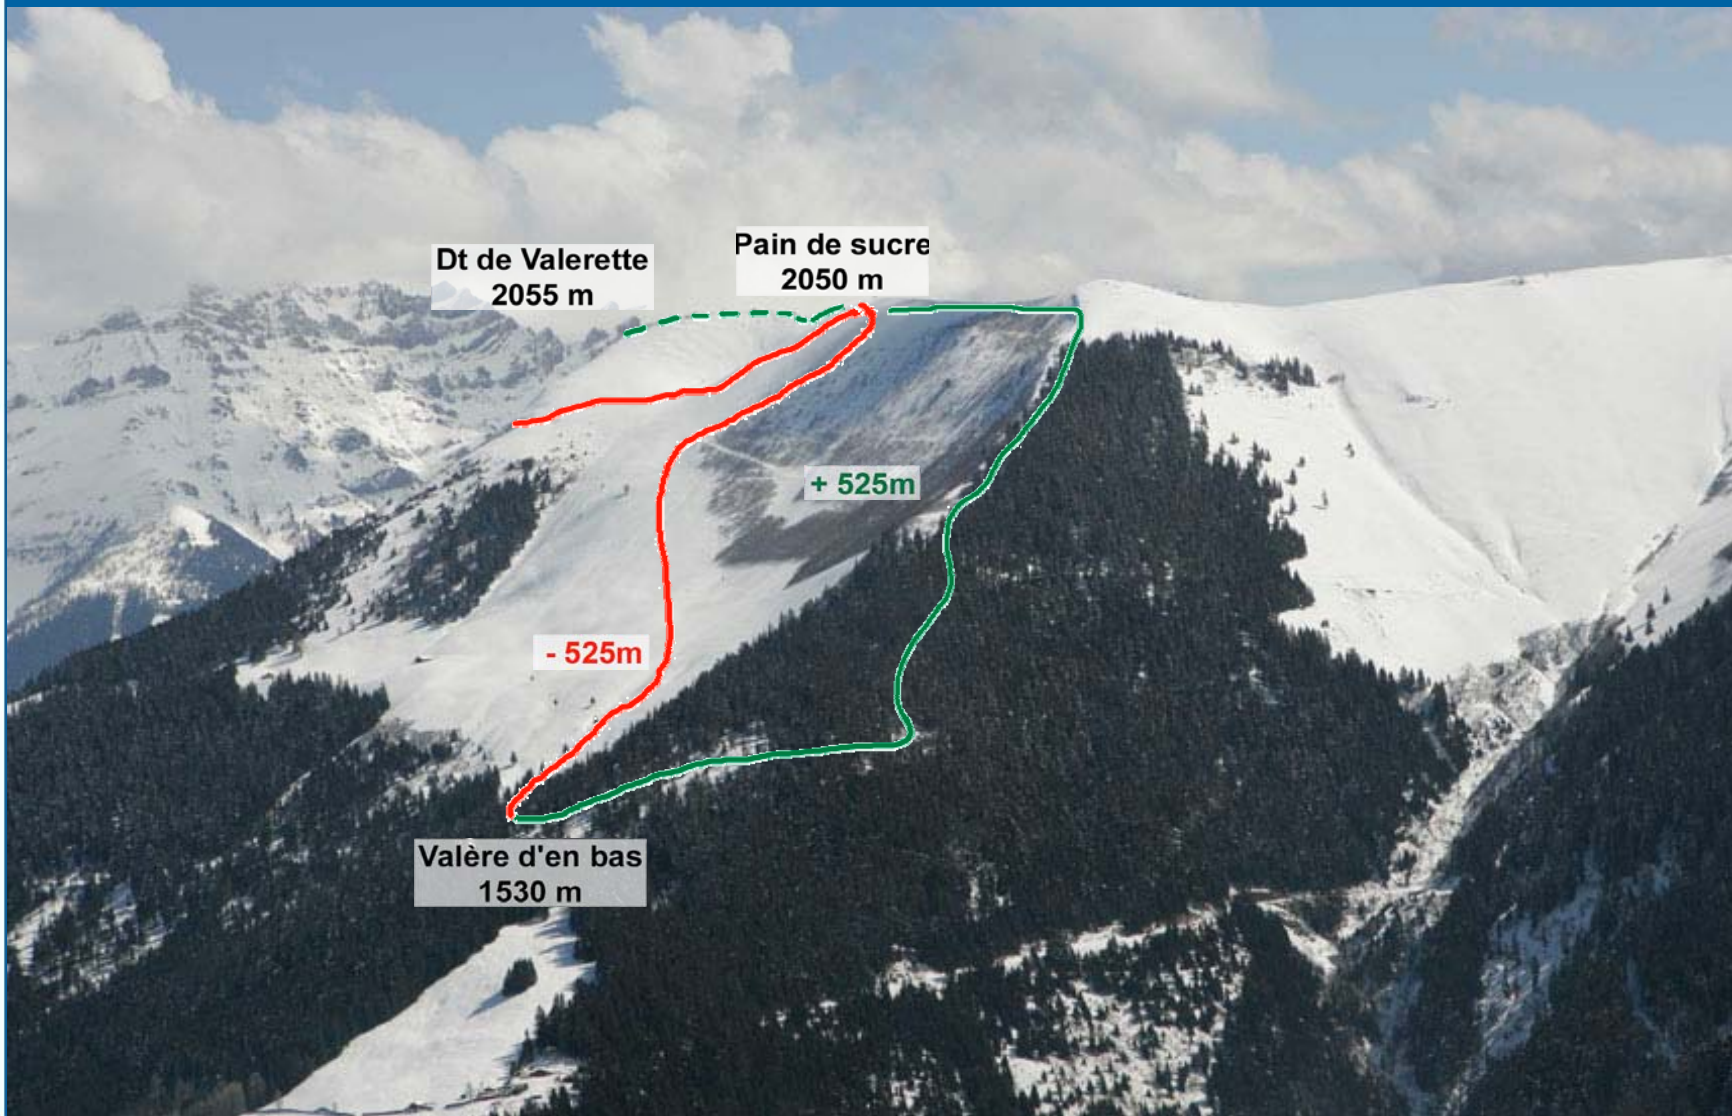

SAMEDI  
27 JANVIER  
2018

PARCOURS C départ Les Cerniers 0915  
FUN POP – dossard bleu

Club Alpin Suisse CAS  
Club Alpino Svizzero  
Schweizer Alpen-Club  
Club Alpin Svizzer

[www.valerettealtiski.ch](http://www.valerettealtiski.ch)

RAIFFEISEN

SAMEDI  
27 JANVIER  
2018