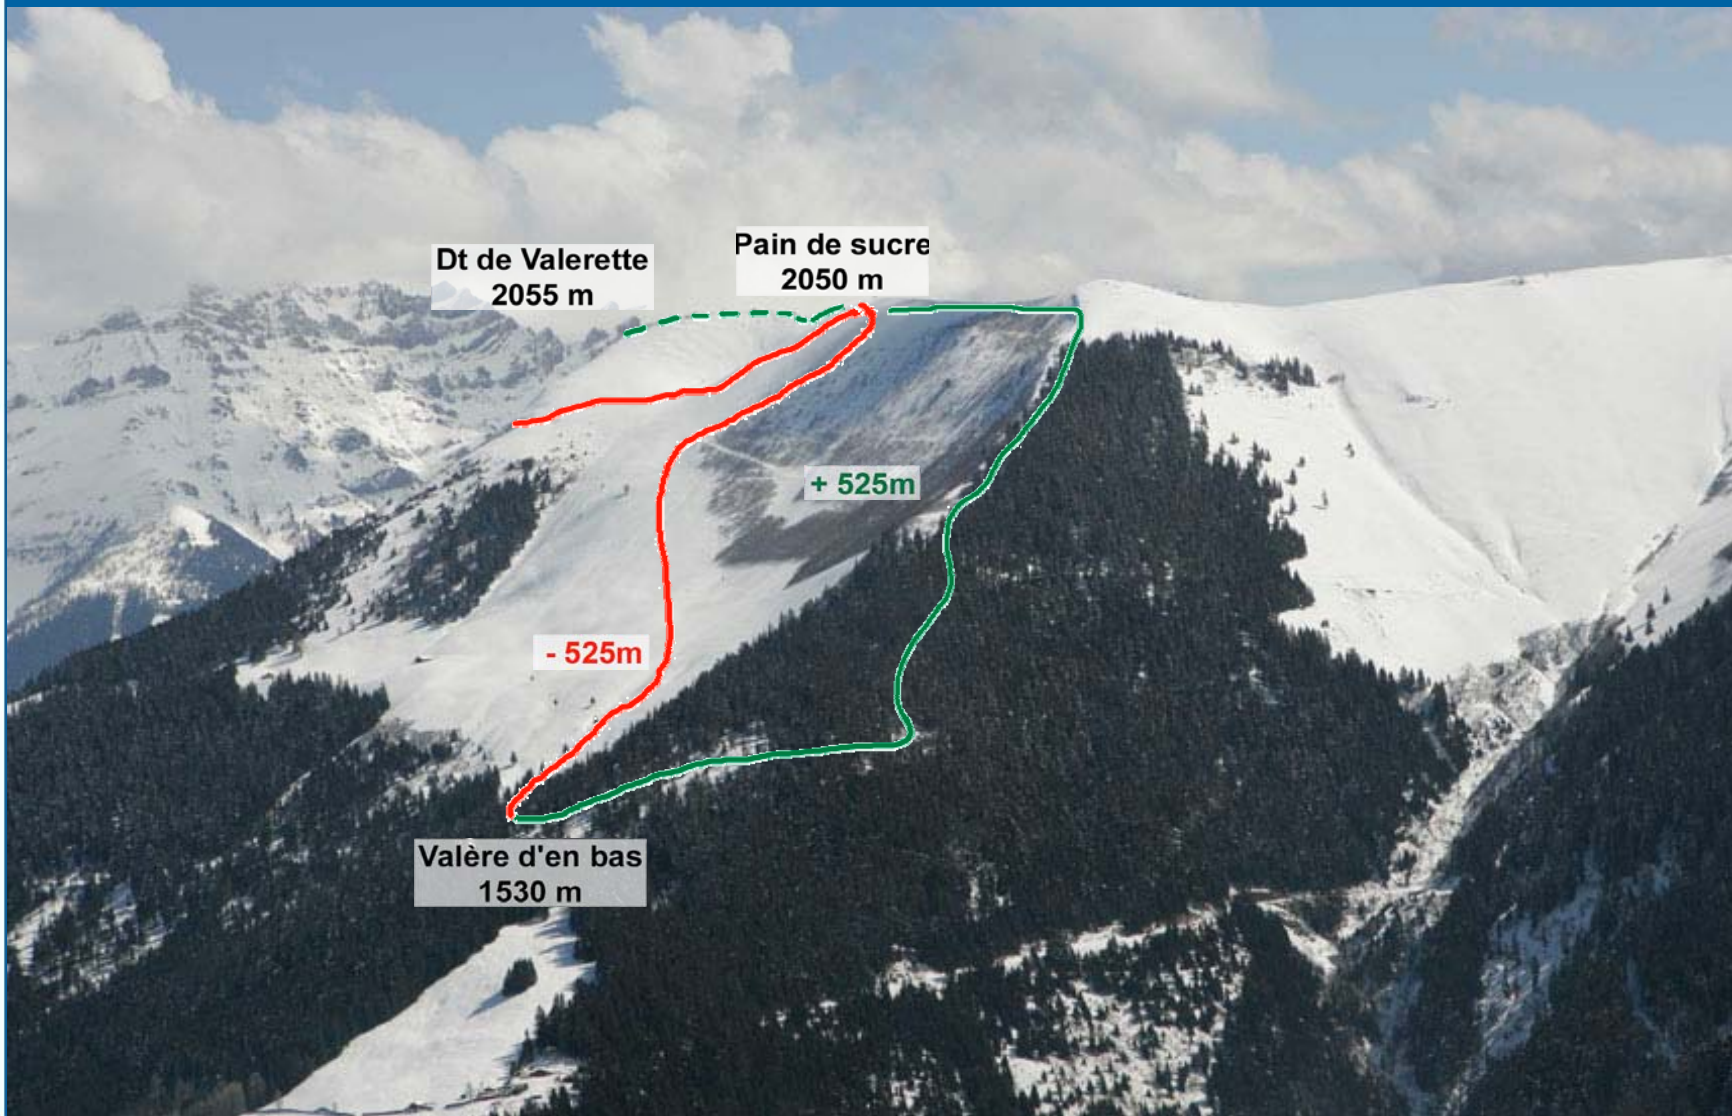

[www.valerettealtiski.ch](http://www.valerettealtiski.ch)

RAIFFEISEN

SAMEDI  
27 JANVIER  
2018

PARCOURS A  
DAMES - ESPOIRS - SENIORS

Club Alpin Suisse CAS  
Club Alpino Svizzero  
Schweizer Alpen-Club  
Club Alpin Svizzer

[www.valerettealtiski.ch](http://www.valerettealtiski.ch)

**RAIFFEISEN**

SAMEDI  
27 JANVIER  
2018

PARCOURS A  
DAMES - ESPOIRS - SENIORS

Club Alpin Suisse CAS  
Club Alpino Svizzero  
Schweizer Alpen-Club  
Club Alpin Svizzer