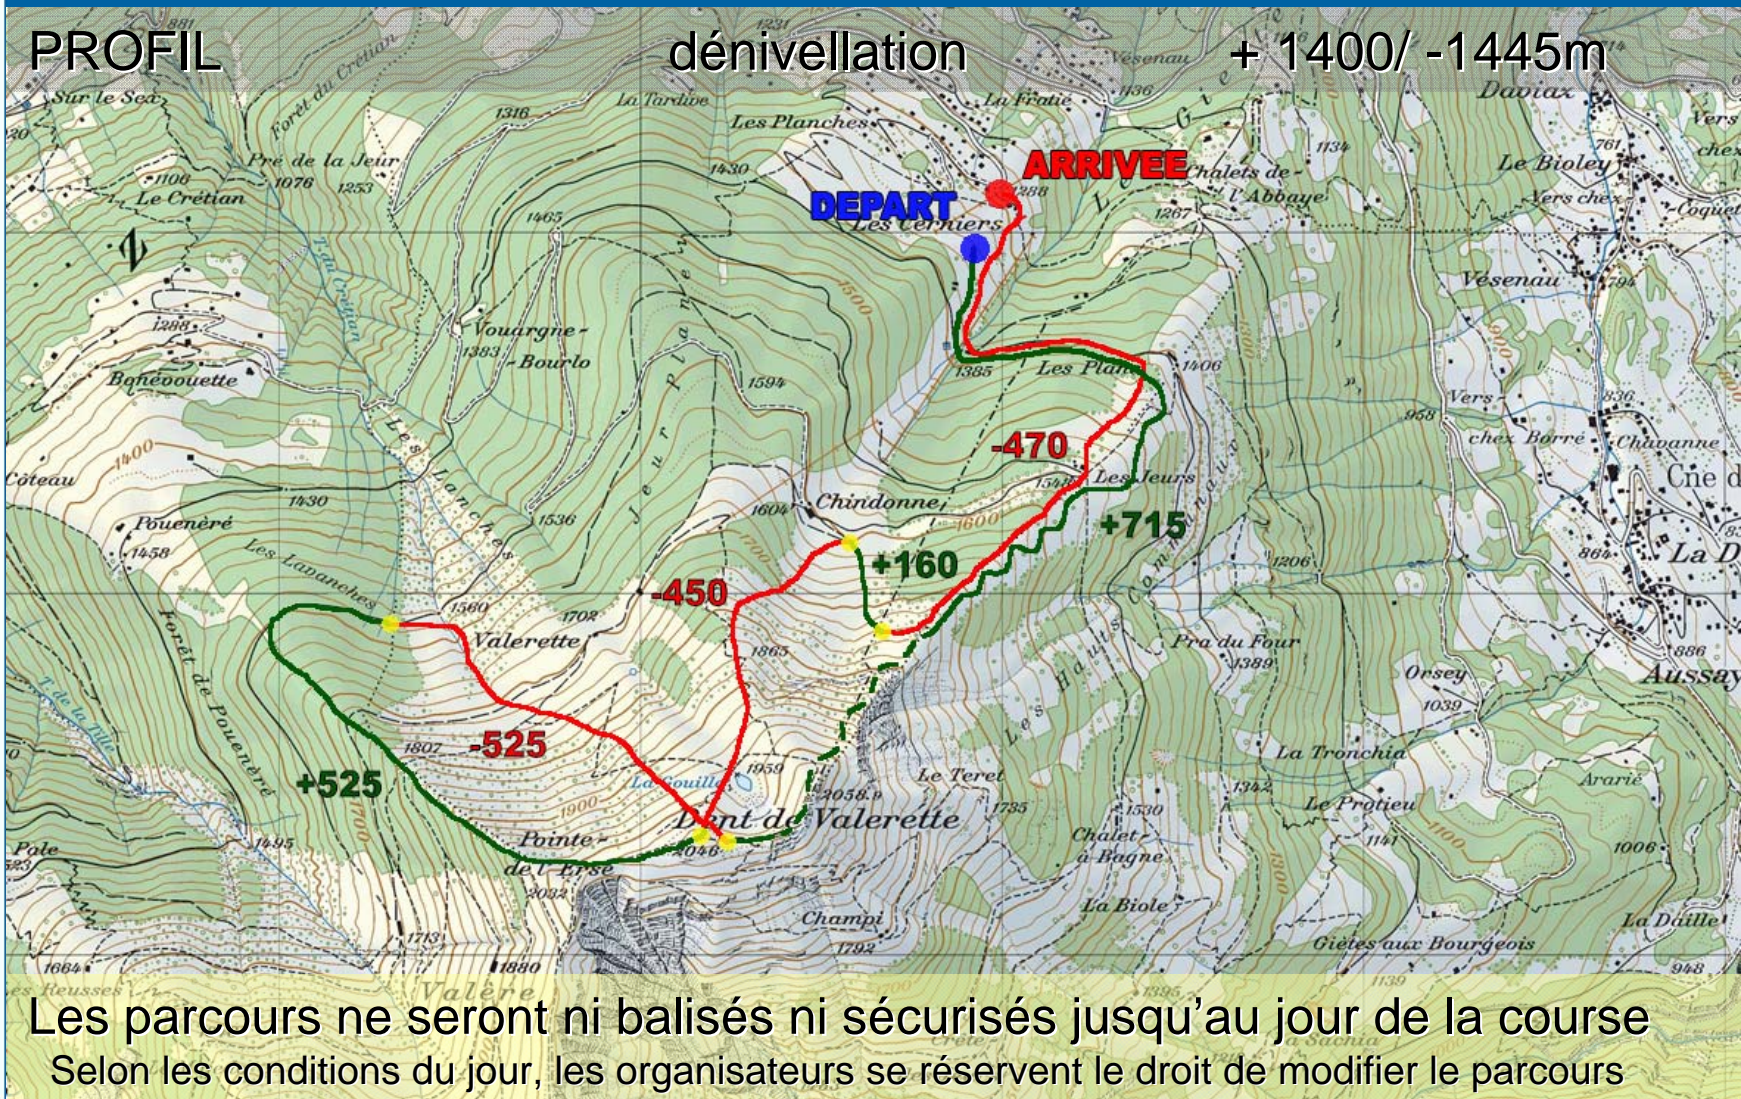

PARCOURS B - départ Les Cerniers 0930  
JUNIORS Garçons et Filles / 18- 20 ans / dossard jaune

PROFIL

dénivellation

+ 1400/ -1445m

Les parcours ne seront ni balisés ni sécurisés jusqu'au jour de la course  
Selon les conditions du jour, les organisateurs se réservent le droit de modifier le parcours