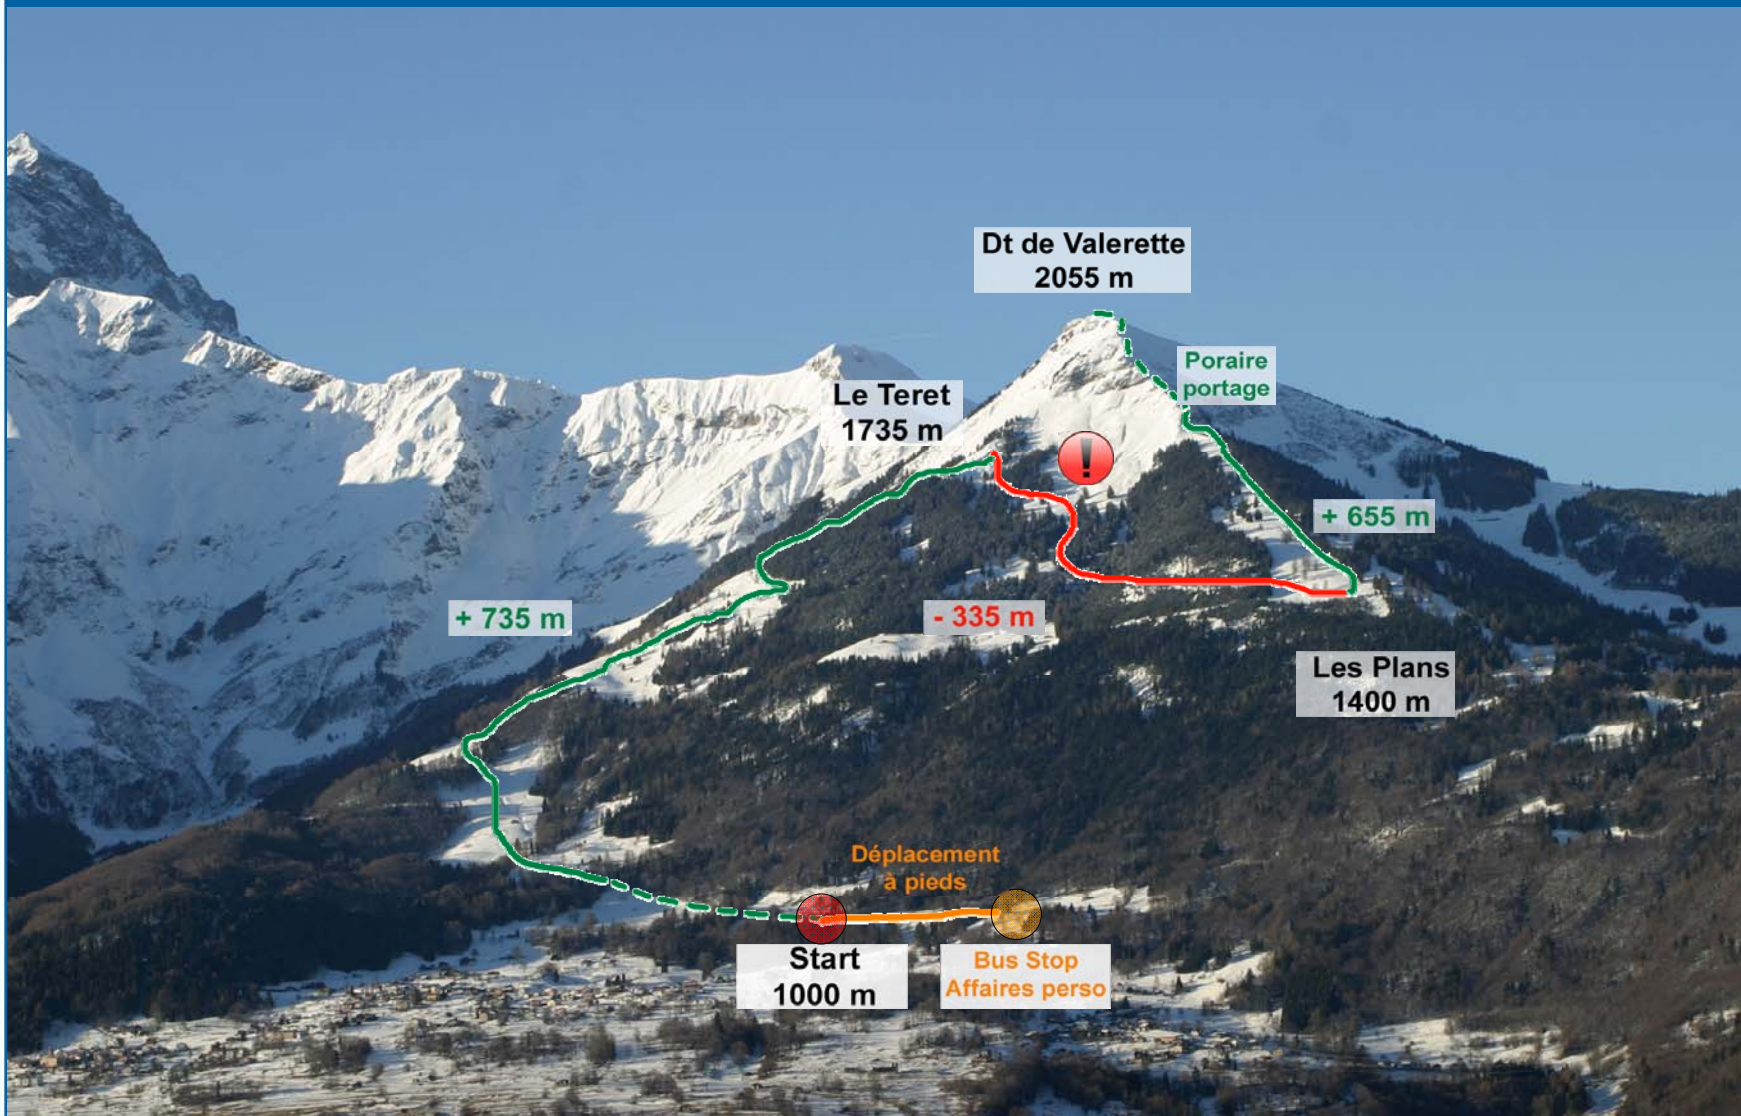

**LOTTERIE  
ROMANDE**

SAMEDI  
27 JANVIER  
2018

PARCOURS A - départ Vérossaz 0900  
DAMES - ESPOIRS - SENIORS

Club Alpin Suisse CAS  
Club Alpino Svizzero  
Schweizer Alpen-Club  
Club Alpin Svizzer

  
[www.sc-cime-est.ch](http://www.sc-cime-est.ch)

[www.valerettealtiski.ch](http://www.valerettealtiski.ch)

RAIFFEISEN

SAMEDI  
27 JANVIER  
2018

PARCOURS A  
DAMES - ESPOIRS - SENIORS

Club Alpin Suisse CAS  
Club Alpino Svizzero  
Schweizer Alpen-Club  
Club Alpin Svizzer