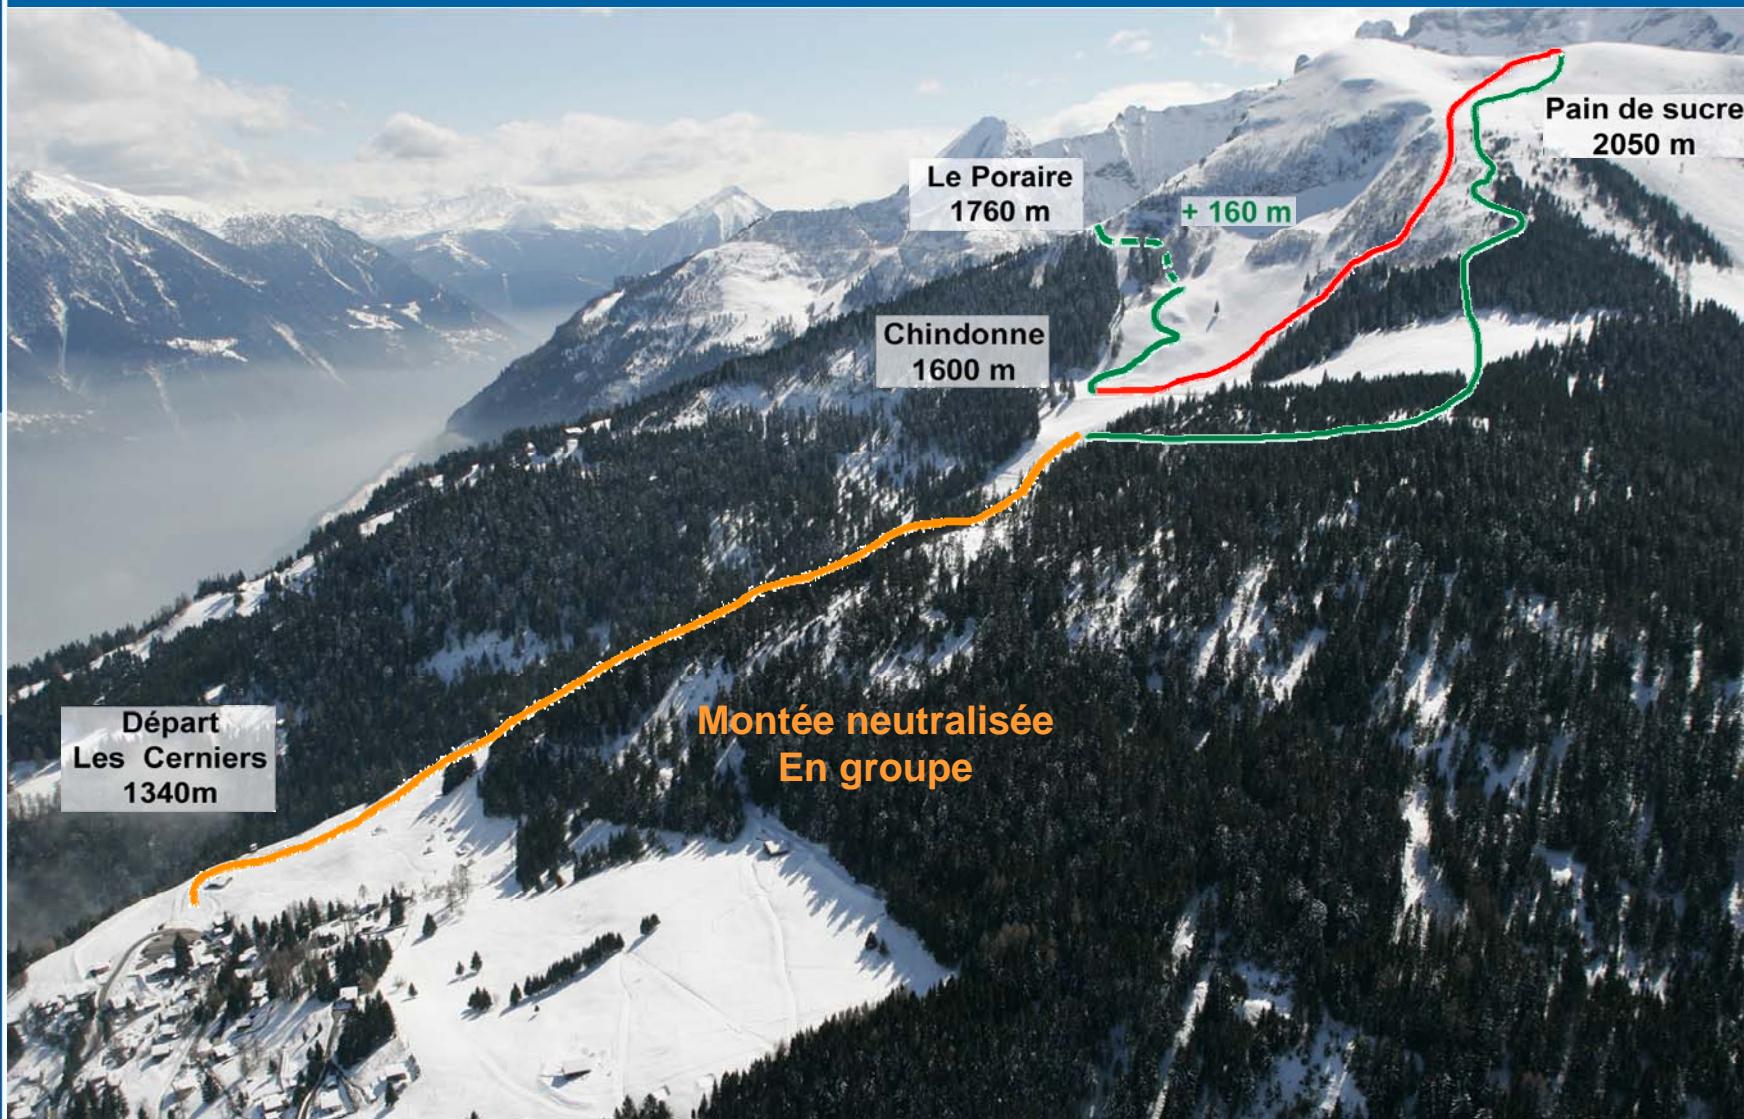

**SAMEDI
27 JANVIER
2018**

PARCOURS D départ Chindonne 1000
Youth Cup 15-17 ans Minis 13-14 ans / dossard vert

Club Alpin Suisse CAS
Club Alpino Svizzero
Schweizer Alpen-Club
Club Alpin Svizzer

www.valerettealtiski.ch

RAIFFEISEN