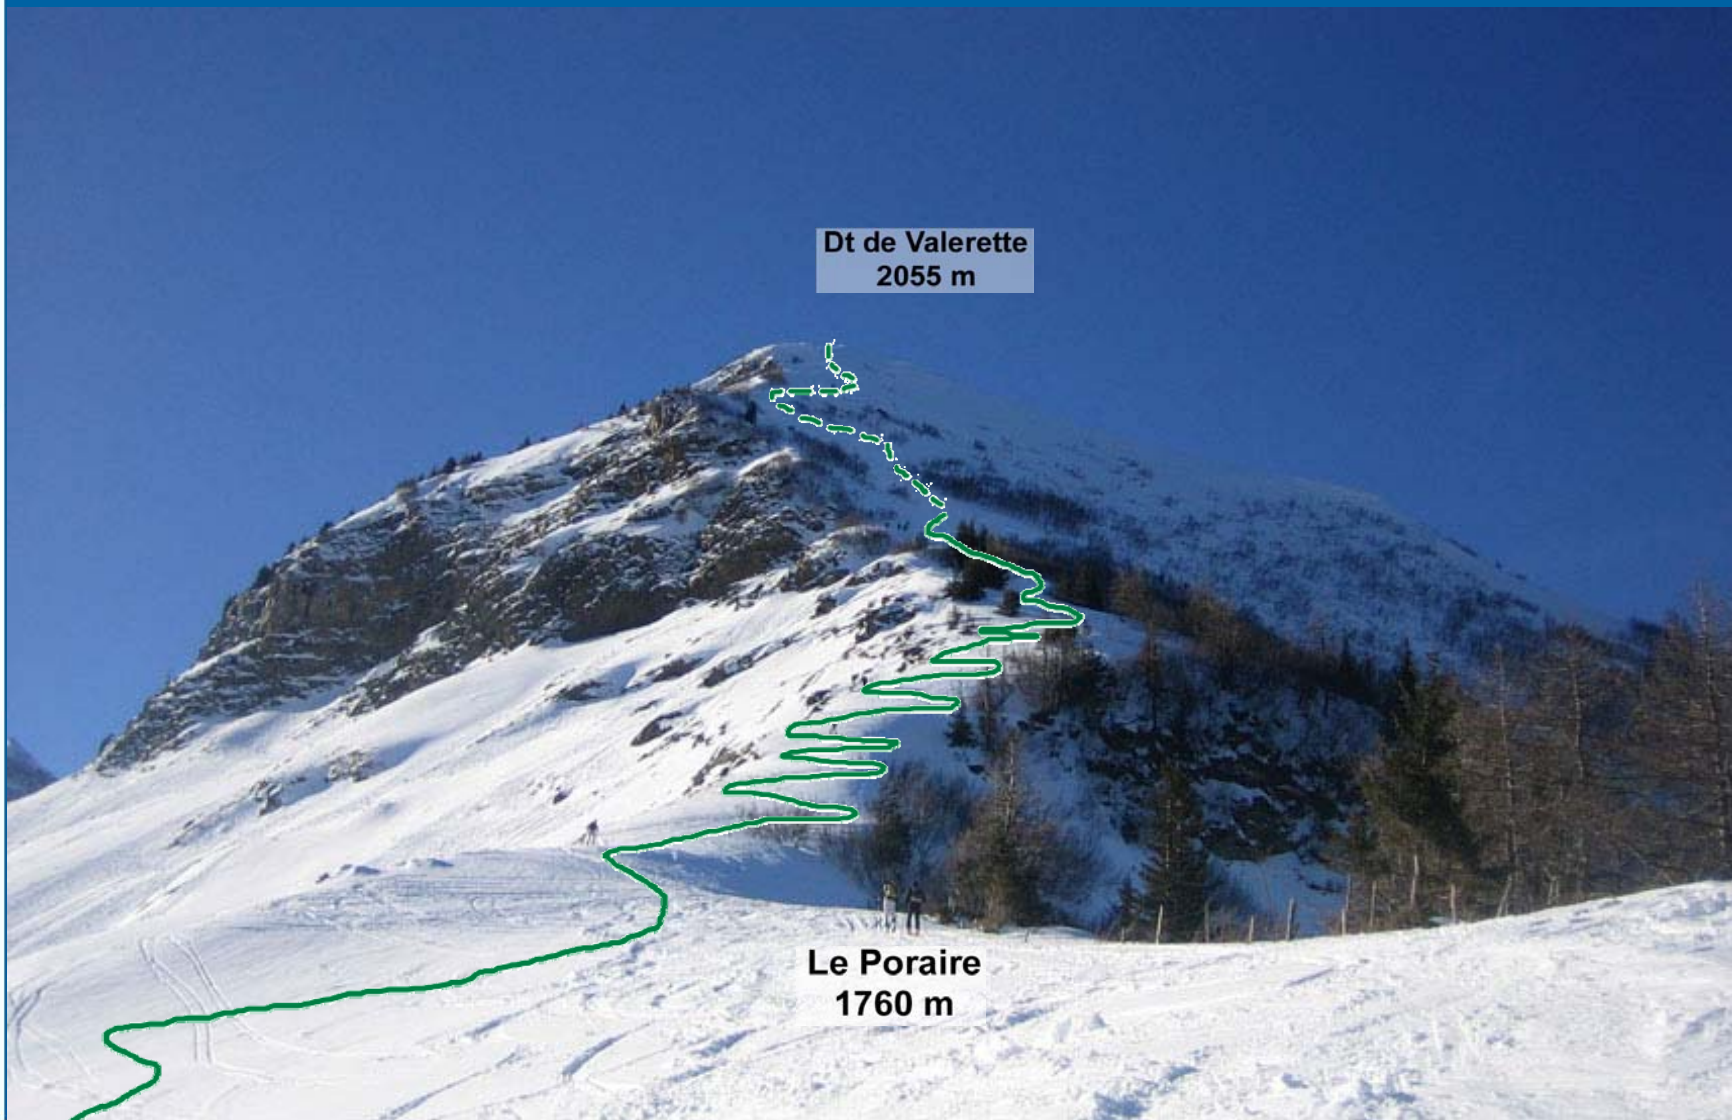

**LOTTERIE  
ROMANDE**

SAMEDI  
27 JANVIER  
2018

PARCOURS A - départ Vérossaz 0900  
DAMES - ESPOIRS - SENIORS

Club Alpin Suisse CAS  
Club Alpino Svizzero  
Schweizer Alpen-Club  
Club Alpin Svizzer

  
[www.sc-cime-est.ch](http://www.sc-cime-est.ch)

[www.valerettealtiski.ch](http://www.valerettealtiski.ch)

RAIFFEISEN

SAMEDI  
27 JANVIER  
2018

PARCOURS A  
DAMES - ESPOIRS - SENIORS

Club Alpin Suisse CAS  
Club Alpino Svizzero  
Schweizer Alpen-Club  
Club Alpin Svizzer

[www.valerettealtiski.ch](http://www.valerettealtiski.ch)

**RAIFFEISEN**

SAMEDI  
27 JANVIER  
2018

PARCOURS A  
DAMES - ESPOIRS - SENIORS

Club Alpin Suisse CAS  
Club Alpino Svizzero  
Schweizer Alpen-Club  
Club Alpin Svizzer