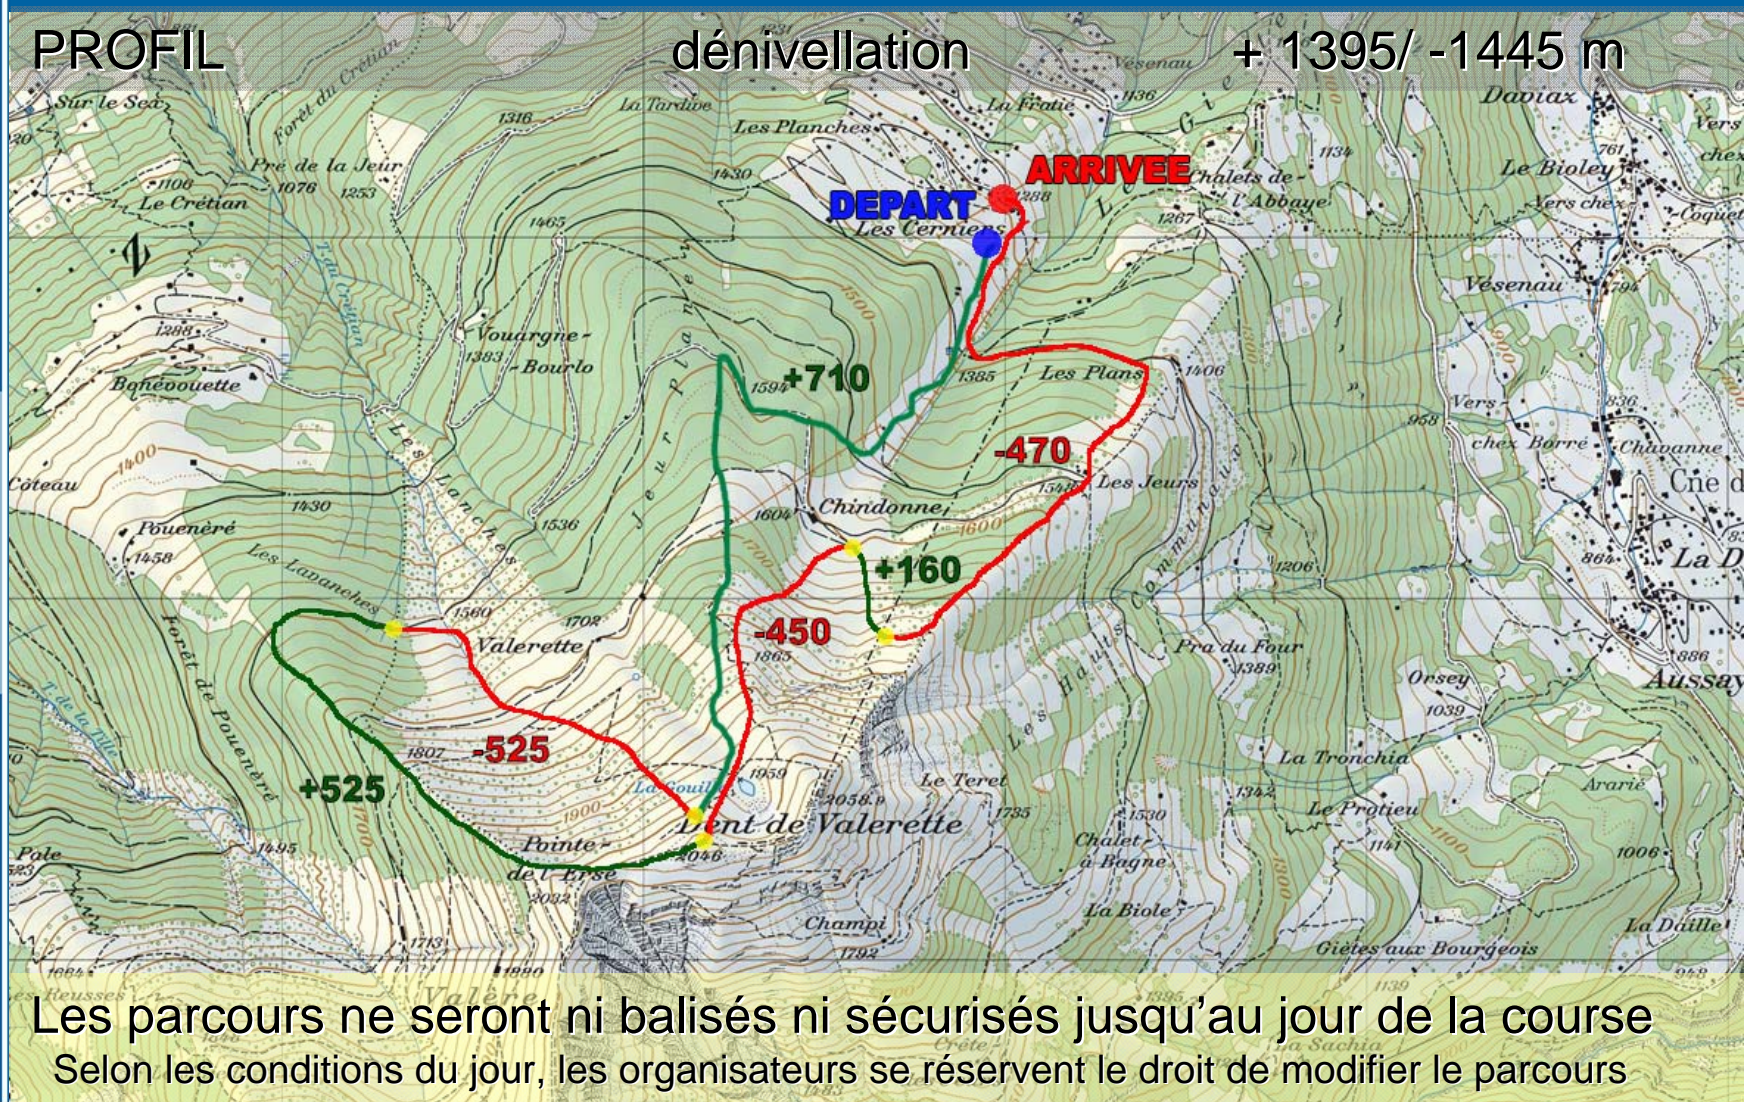

PARCOURS C départ Les Cerniers 0915  
FUN POP – dossard bleu

PROFIL

dénivellation

+ 1395/ -1445 m

Les parcours ne seront ni balisés ni sécurisés jusqu'au jour de la course  
Selon les conditions du jour, les organisateurs se réservent le droit de modifier le parcours