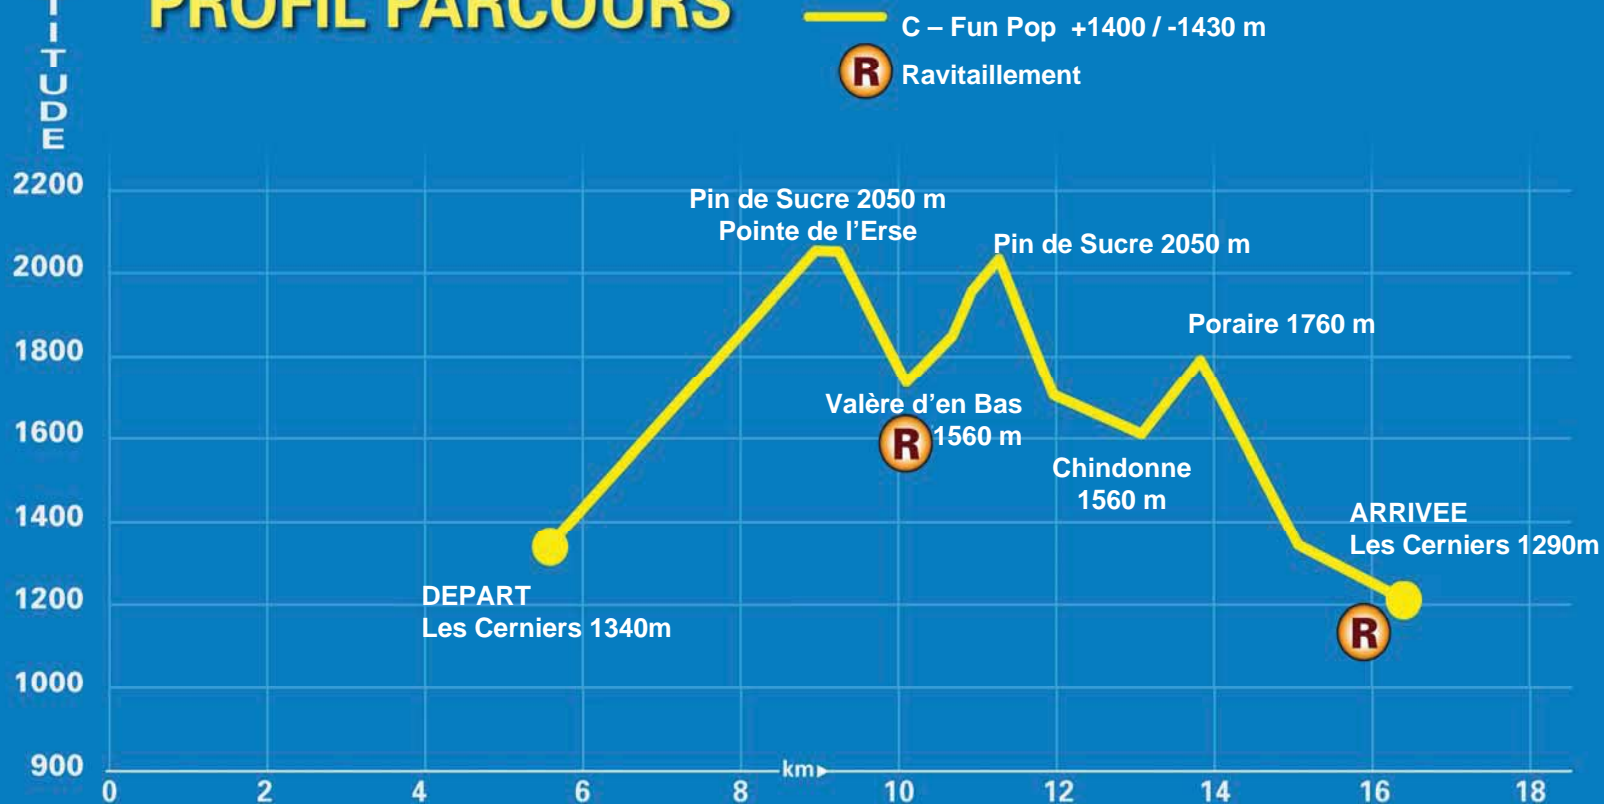

SAMEDI
23 JANVIER
2016

DYNAFIT YOUTH CUP CAS

Swiss
Cup

swiss ski mountaineering

Club Alpin Suisse CAS
Club Alpino Svizzero
Schweizer Alpen-Club
Club Alpin Svizzer

www.valerettealtiski.ch

PARCOURS C départ Les Cerniers 0915
FUN POP – dossard bleu

ALTITUDE

PROFIL PARCOURS

Les parcours ne seront ni balisés ni sécurisés jusqu'au jour de la course
Selon les conditions du jour, les organisateurs se réservent le droit de modifier le parcours

RAIFFEISEN

FAMSA

Frutiger

Allianz

MOBIVAL

PASSE
MONTAGNE

PO
MO
CA
SWISS MADE

Sport
Ultra-Ramune