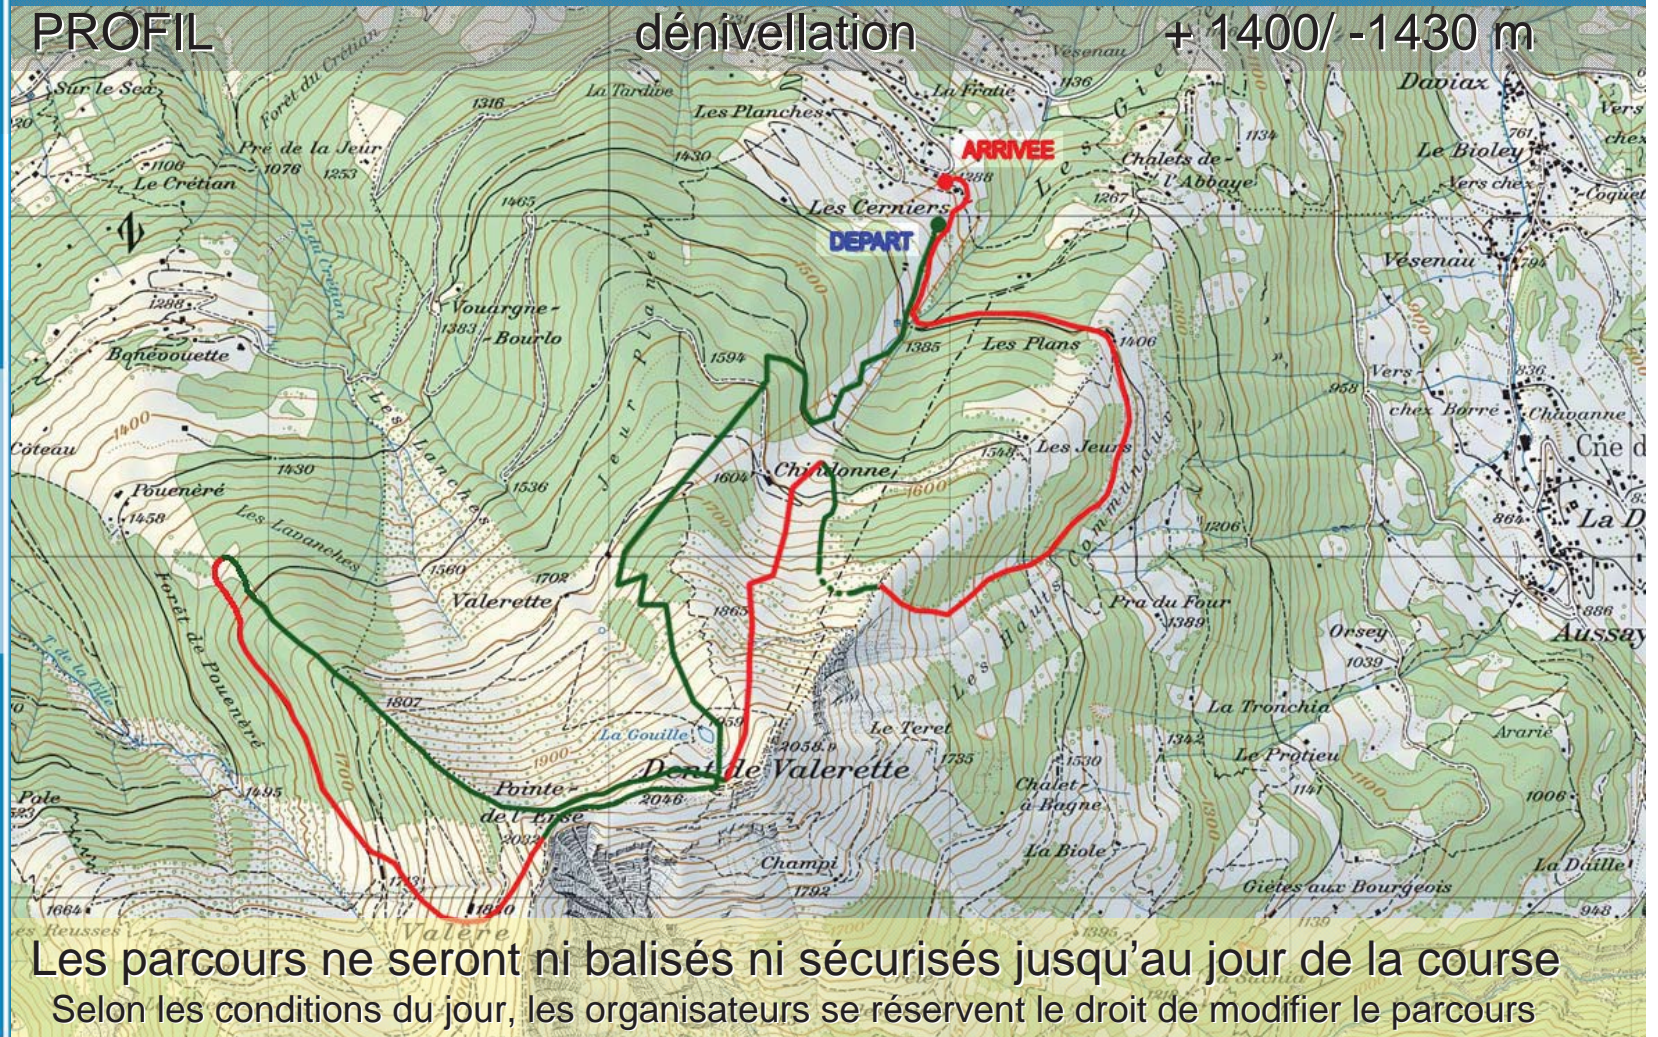

SAMEDI
23 JANVIER
2016

PARCOURS C départ Les Cerniers 0915
FUN POP – dossard bleu

DYNAFIT YOUTH CUP CAS

Swiss
Cup

swiss ski mountaineering
Club Alpin Suisse CAS
Club Alpino Svizzero
Schweizer Alpen-Club
Club Alpin Svizzer

www.valerettealtiski.ch

PROFIL dénivellation + 1400/ -1430 m

Les parcours ne seront ni balisés ni sécurisés jusqu'au jour de la course
Selon les conditions du jour, les organisateurs se réservent le droit de modifier le parcours

RAIFFEISEN

FAMSA

Frutiger

Allianz

MOBIVAL

PASSE
MONTAGNE

PO
MO
CA
SWISS MADE

Sport
Litho Karmann