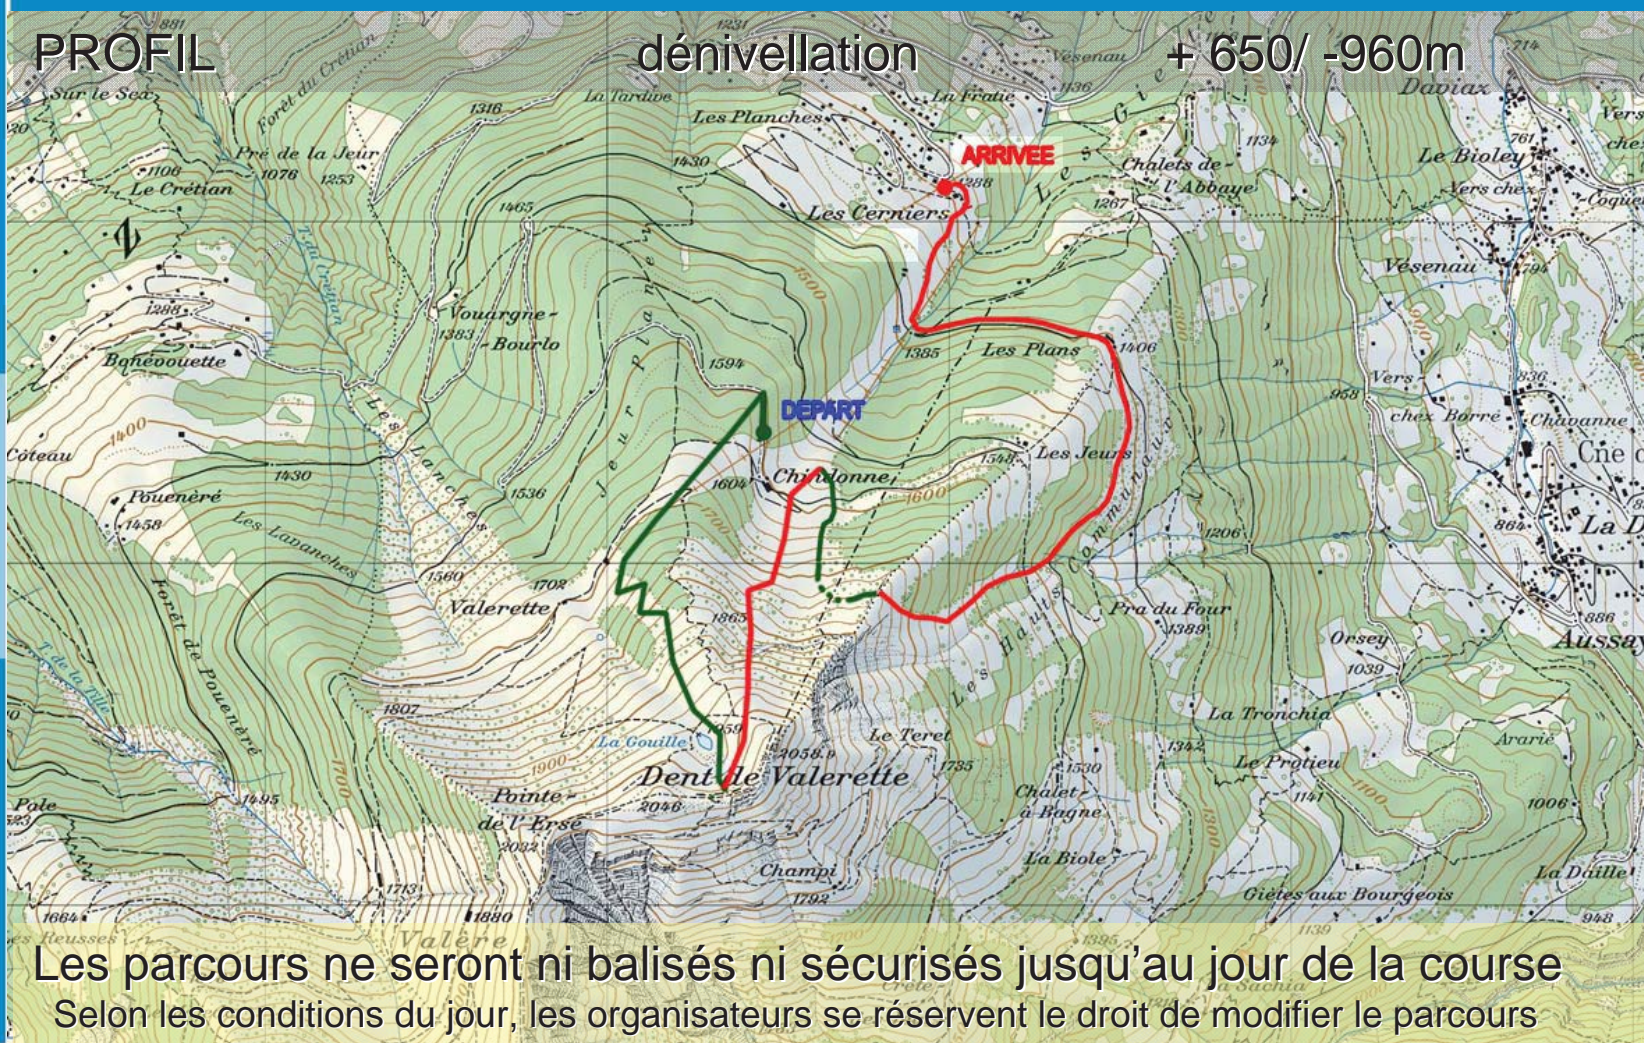

SAMEDI
23 JANVIER
2016

DYNAFIT YOUTH CUP CAS

Swiss
Cup

swiss ski mountaineering

Club Alpin Suisse CAS
Club Alpino Svizzero
Schweizer Alpen-Club
Club Alpin Svizzer

www.valerettealtiski.ch

PARCOURS D départ Chindonne 09h30
DYNAFIT Youth Cup 15-17 ans Minis 13-14 ans / dossard vert

RAIFFEISEN

FAMSA

Frutiger

Allianz

MOBIVAL

PASSE
MONTAGNE

PO
MO
CA
SWISS MADE

Sport
Litho: Remond