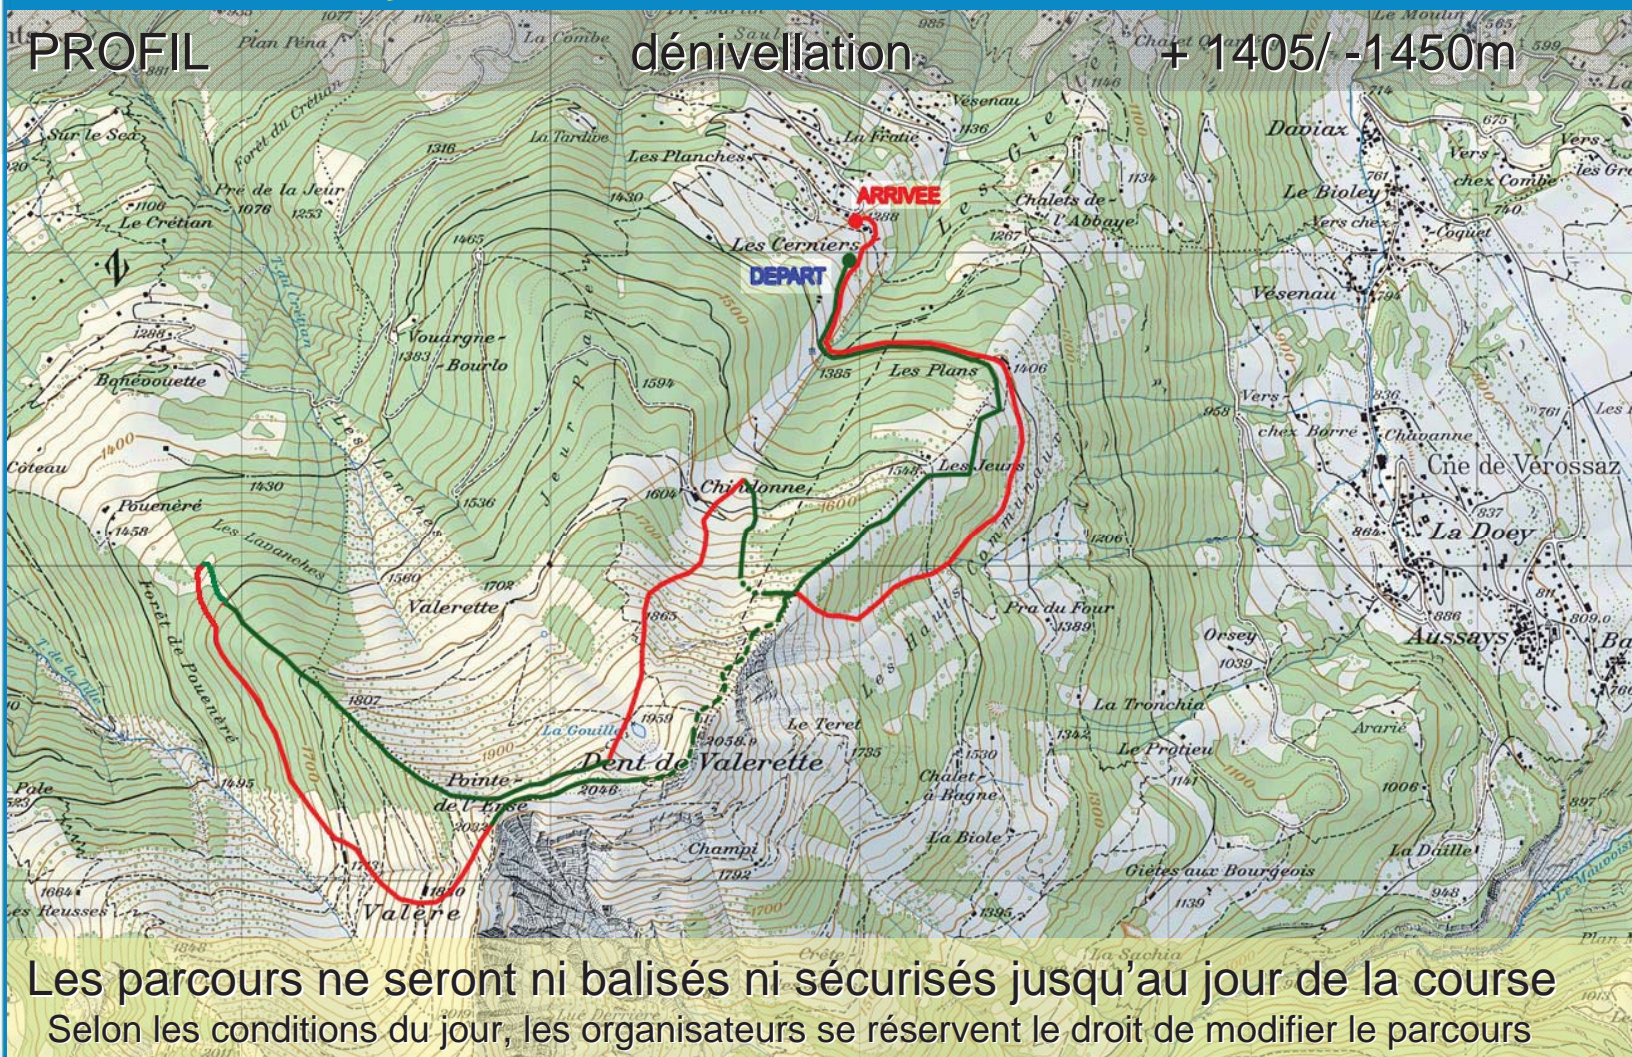

SAMEDI
23 JANVIER
2016

DYNAFIT YOUTH CUP CAS

Swiss
Cup

swiss ski mountaineering

Club Alpin Suisse CAS
Club Alpino Svizzero
Schweizer Alpen-Club
Club Alpin Svizzer

www.sc-cime-est.ch

www.valerettealtiski.ch

PARCOURS B départ Les Cerniers 0930

JUNIORS Garçons et Filles / 18- 20 ans / dossard jaune

RAIFFEISEN

FAMSA

Frutiger

Allianz

MOBIVAL

PASSE
MONTAGNE

PO
MO
CA
SWISS MADE

Sport
L'Éclaircissement