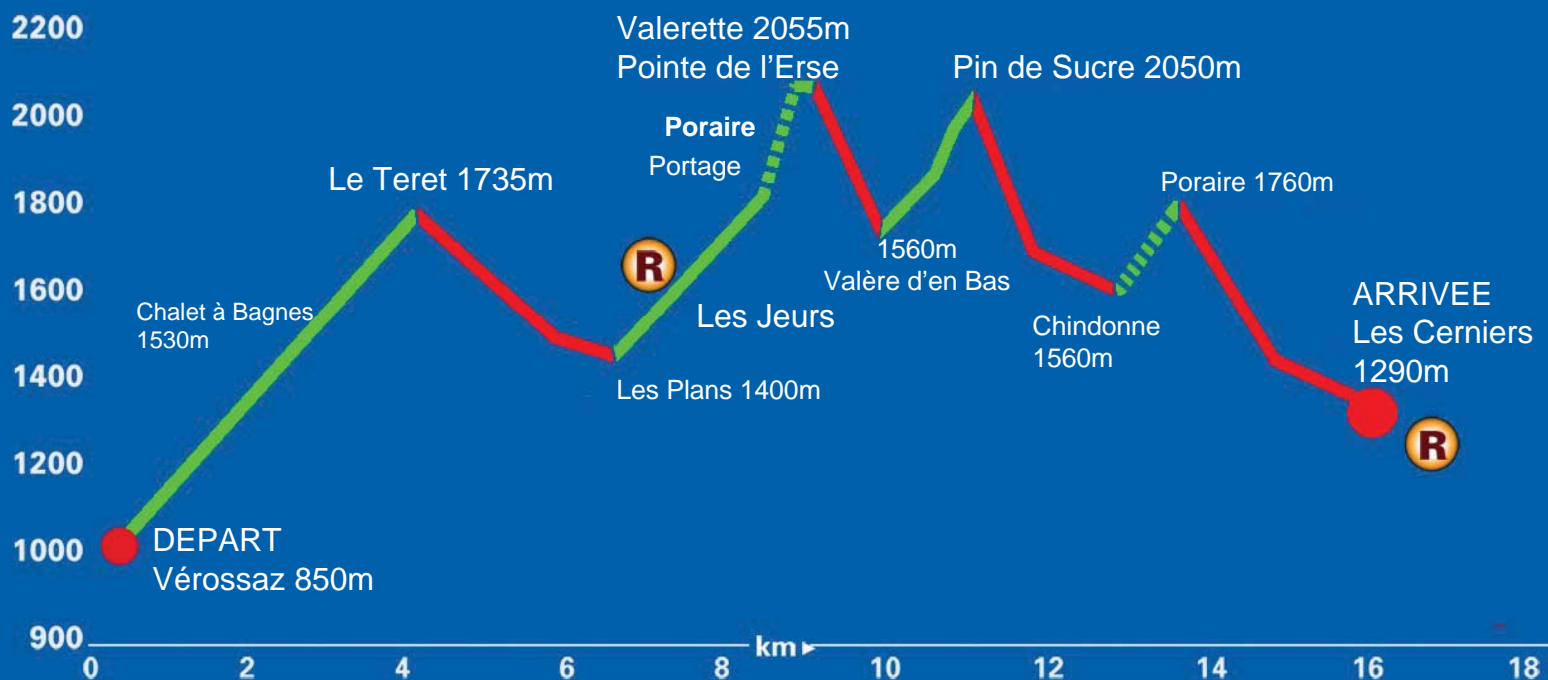

DYNAFIT YOUTH CUP CAS

Swiss
Cup

swiss ski mountaineering
Club Alpin Suisse CAS
Club Alpino Svizzero
Schweizer Alpen-Club
Club Alpin Svizzer

www.valerettealtiski.ch

PARCOURS A - départ Vérossaz 0900
DAMES - ESPOIRS - SENIORS

PROFIL ELITE RACE

dénivellation

+ 2230 / - 1790 m

Les parcours ne seront ni balisés ni sécurisés jusqu'au jour de la course
Selon les conditions du jour, les organisateurs se réservent le droit de modifier le parcours