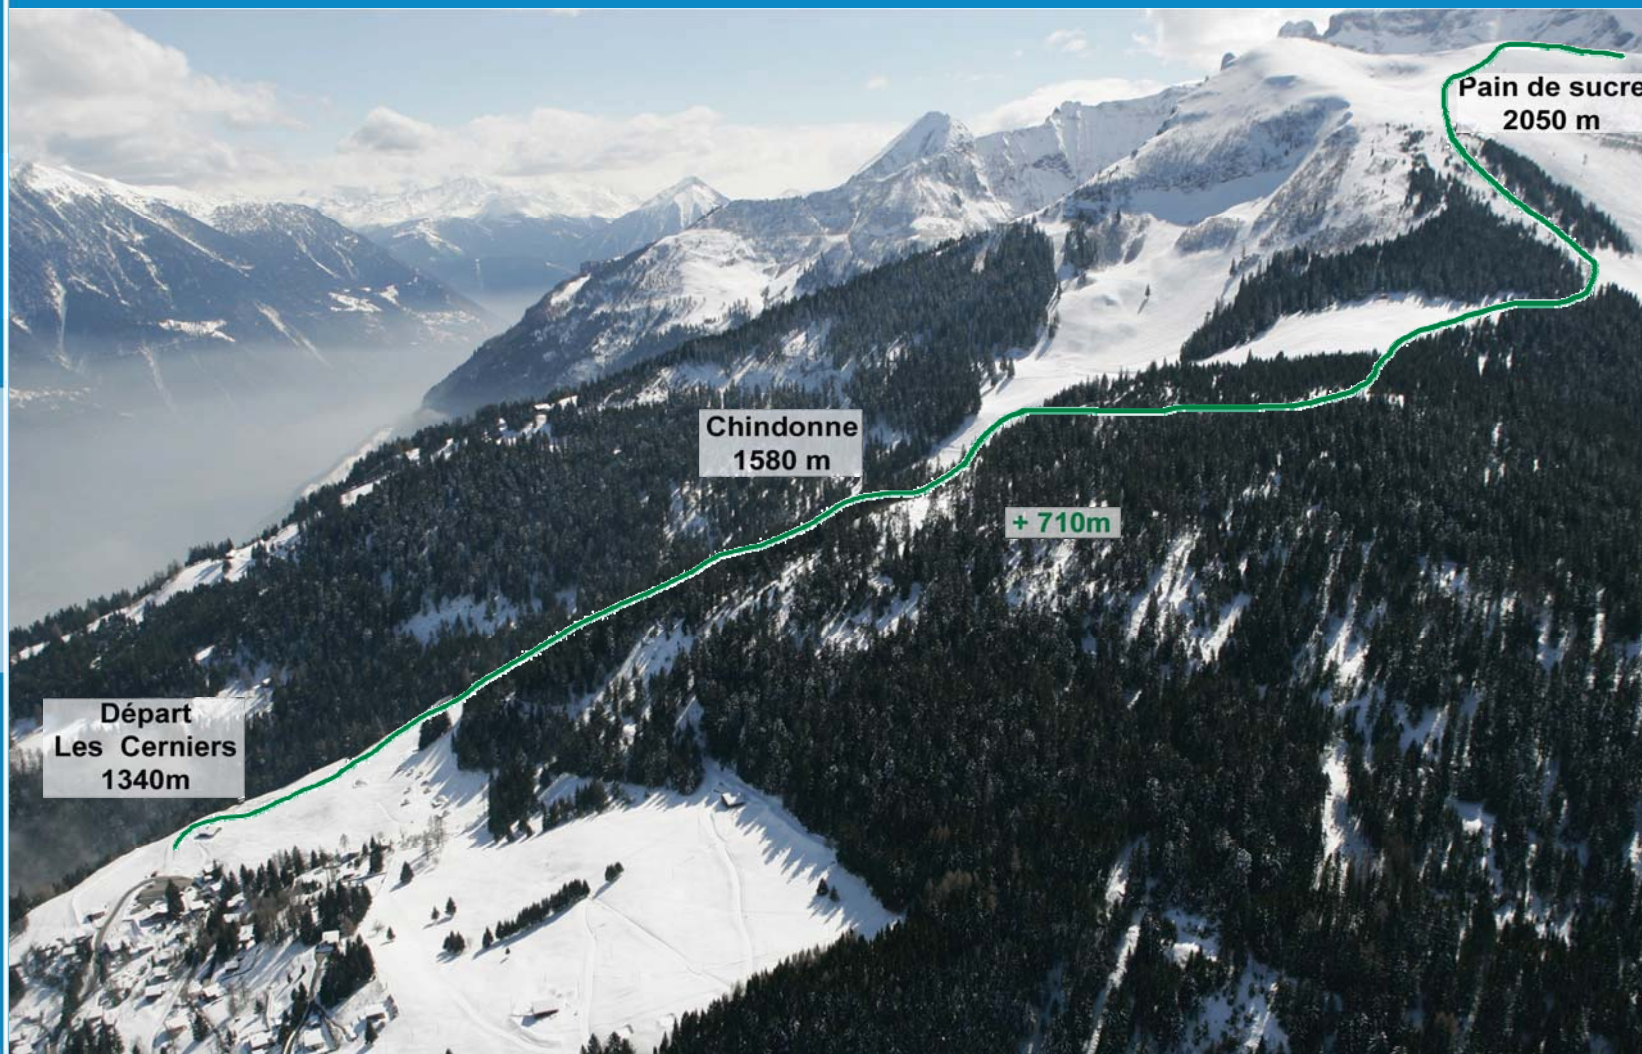

SAMEDI
23 JANVIER
2016

DYNAFIT YOUTH CUP CAS

Swiss
Cup

swiss ski mountaineering

Club Alpin Suisse CAS
Club Alpino Svizzero
Schweizer Alpen-Club
Club Alpin Svizzer

www.sc-cime-est.ch

www.valerettealtiski.ch

PARCOURS C départ Les Cerniers 0915
FUN POP – dossard bleu