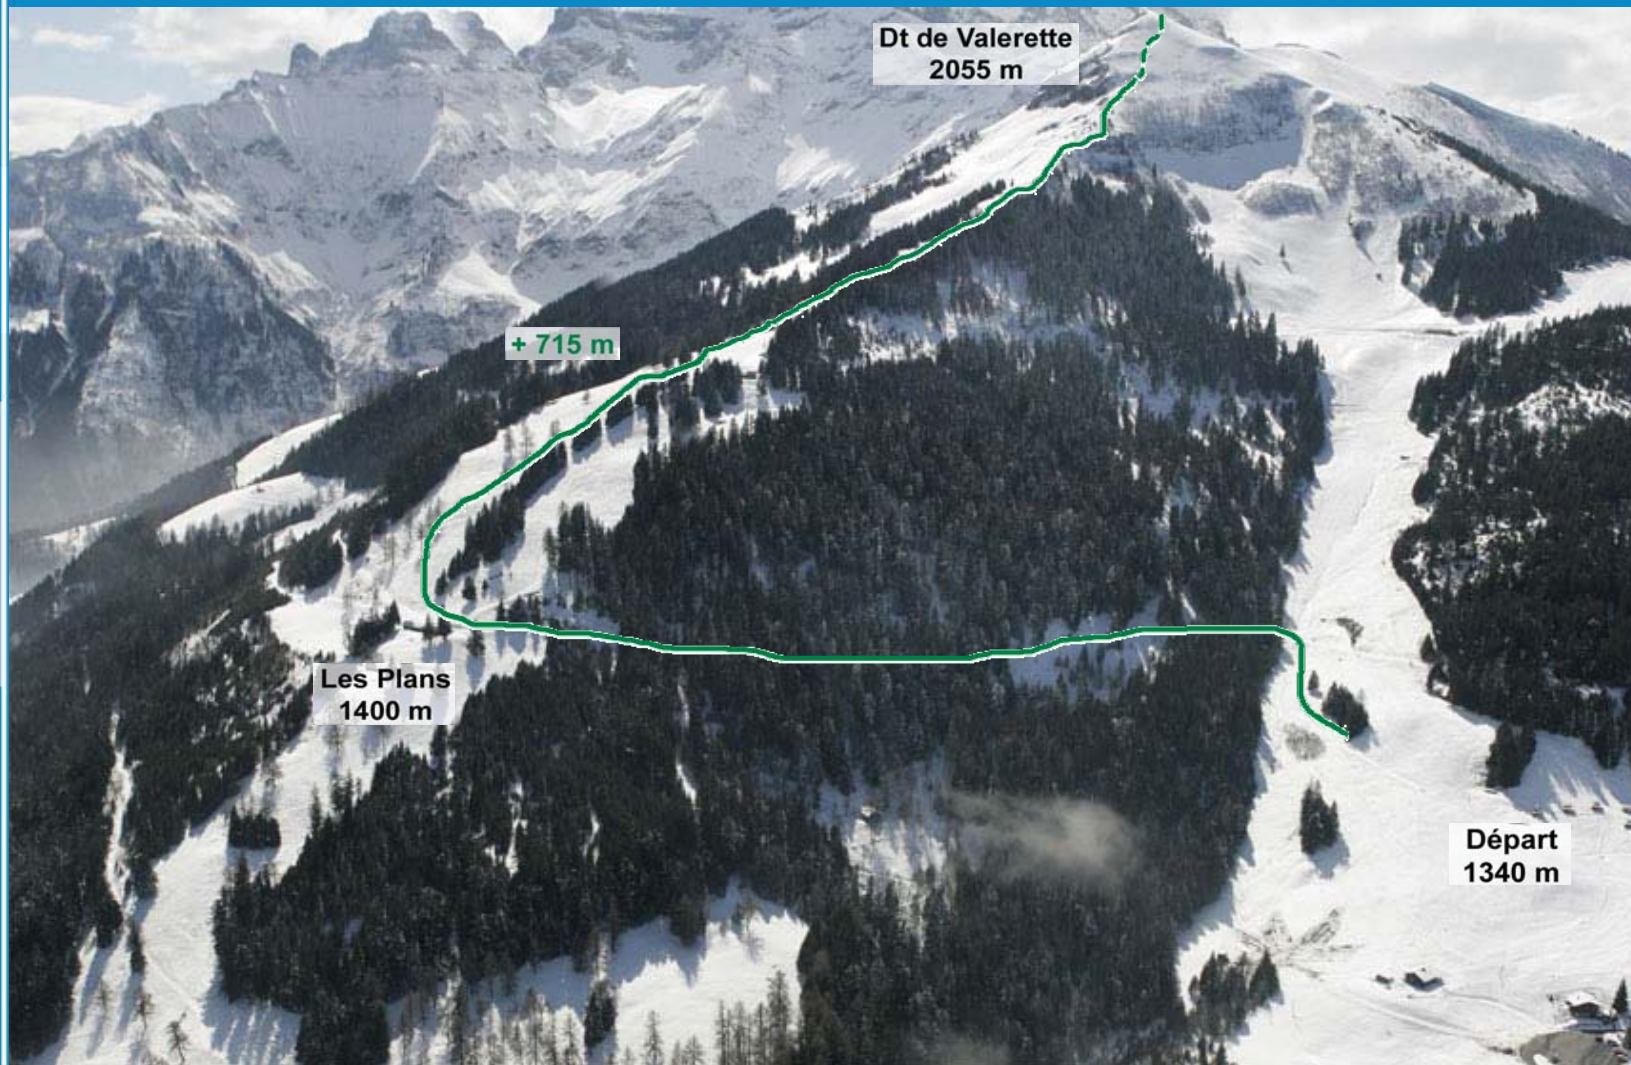

SAMEDI
23 JANVIER
2016

DYNAFIT YOUTH CUP CAS

Swiss
Cup

swiss ski mountaineering

Club Alpin Suisse CAS
Club Alpino Svizzero
Schweizer Alpen-Club
Club Alpin Svizzer

www.valerettealtiski.ch

PARCOURS B - départ Les Cerniers 0930
JUNIORS Garçons et Filles / 18- 20 ans / dossard jaune

RAIFFEISEN

FAMSA

Frutiger

Allianz

MOBIVAL

PASSE
MONTAGNE

PO
MO
CA
SWISS MADE

Sport
Liberty Running