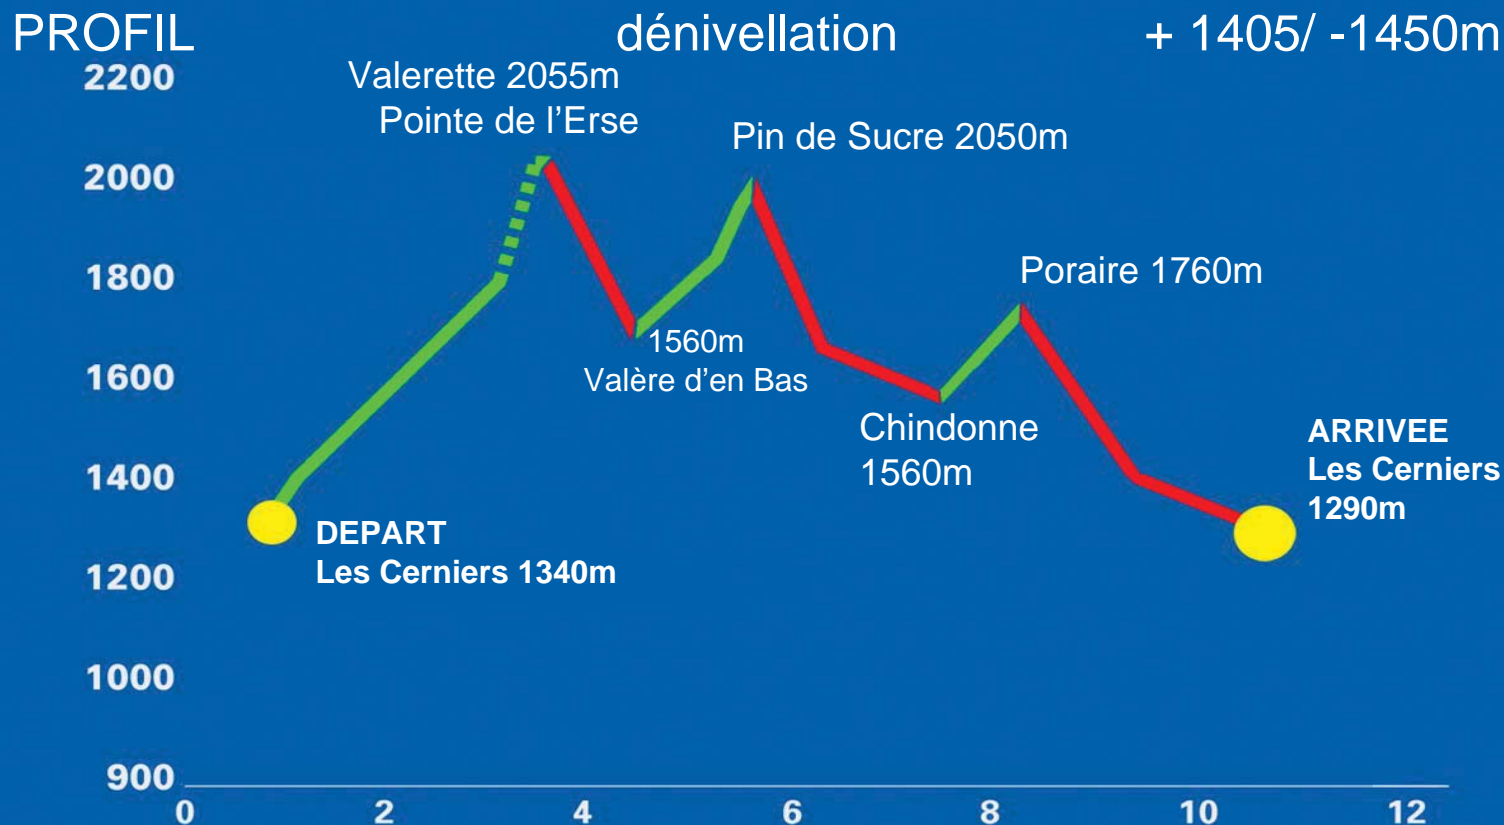

**SAMEDI
23 JANVIER
2016**

DYNAFIT YOUTH CUP CAS

**Swiss
Cup**

swiss ski mountaineering
Club Alpin Suisse CAS
Club Alpino Svizzero
Schweizer Alpen-Club
Club Alpin Svizzer

www.valerettealtiski.ch

PARCOURS B départ Les Cerniers 0930
JUNIORS Garçons et Filles / 18- 20 ans / dossard jaune

Les parcours ne seront ni balisés ni sécurisés jusqu'au jour de la course
Selon les conditions du jour, les organisateurs se réservent le droit de modifier le parcours

RAIFFEISEN

FAMSA

Frutiger

Allianz
MOBIVAL