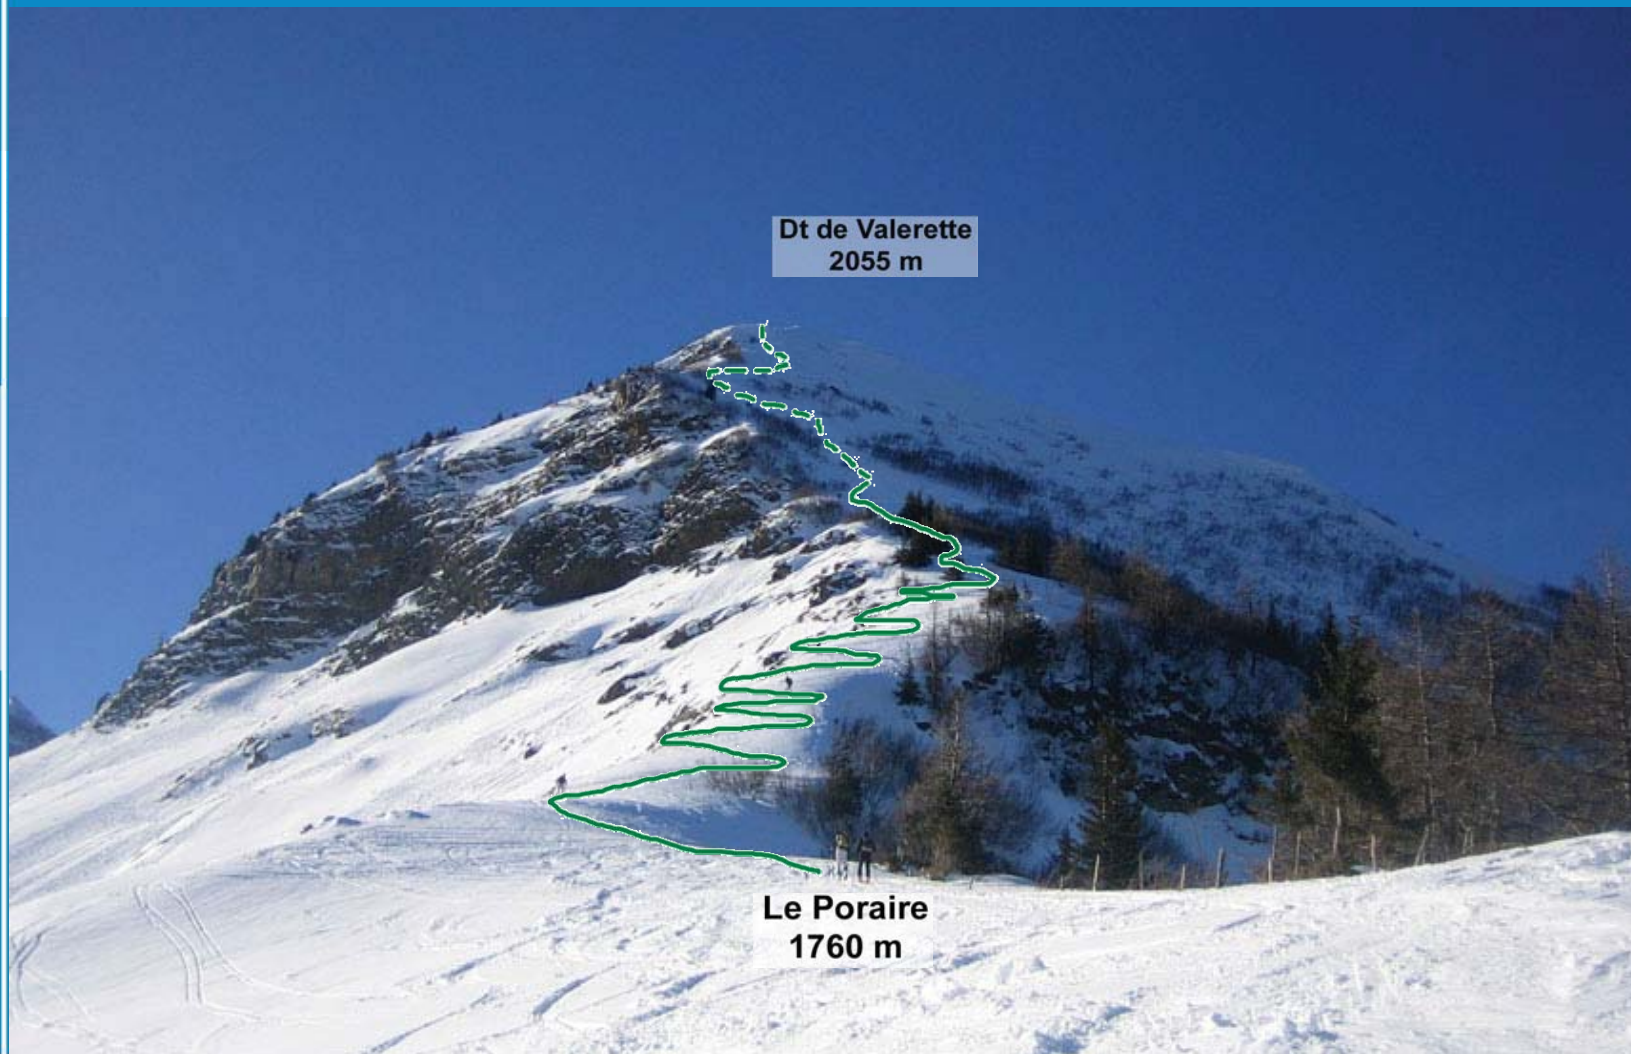

SAMEDI
23 JANVIER
2016

DYNAFIT YOUTH CUP CAS

Swiss
Cup

swiss ski mountaineering

Club Alpin Suisse CAS
Club Alpino Svizzero
Schweizer Alpen-Club
Club Alpin Svizzer

www.valerettealtiski.ch

PARCOURS A
DAMES - ESPOIRS - SENIORS