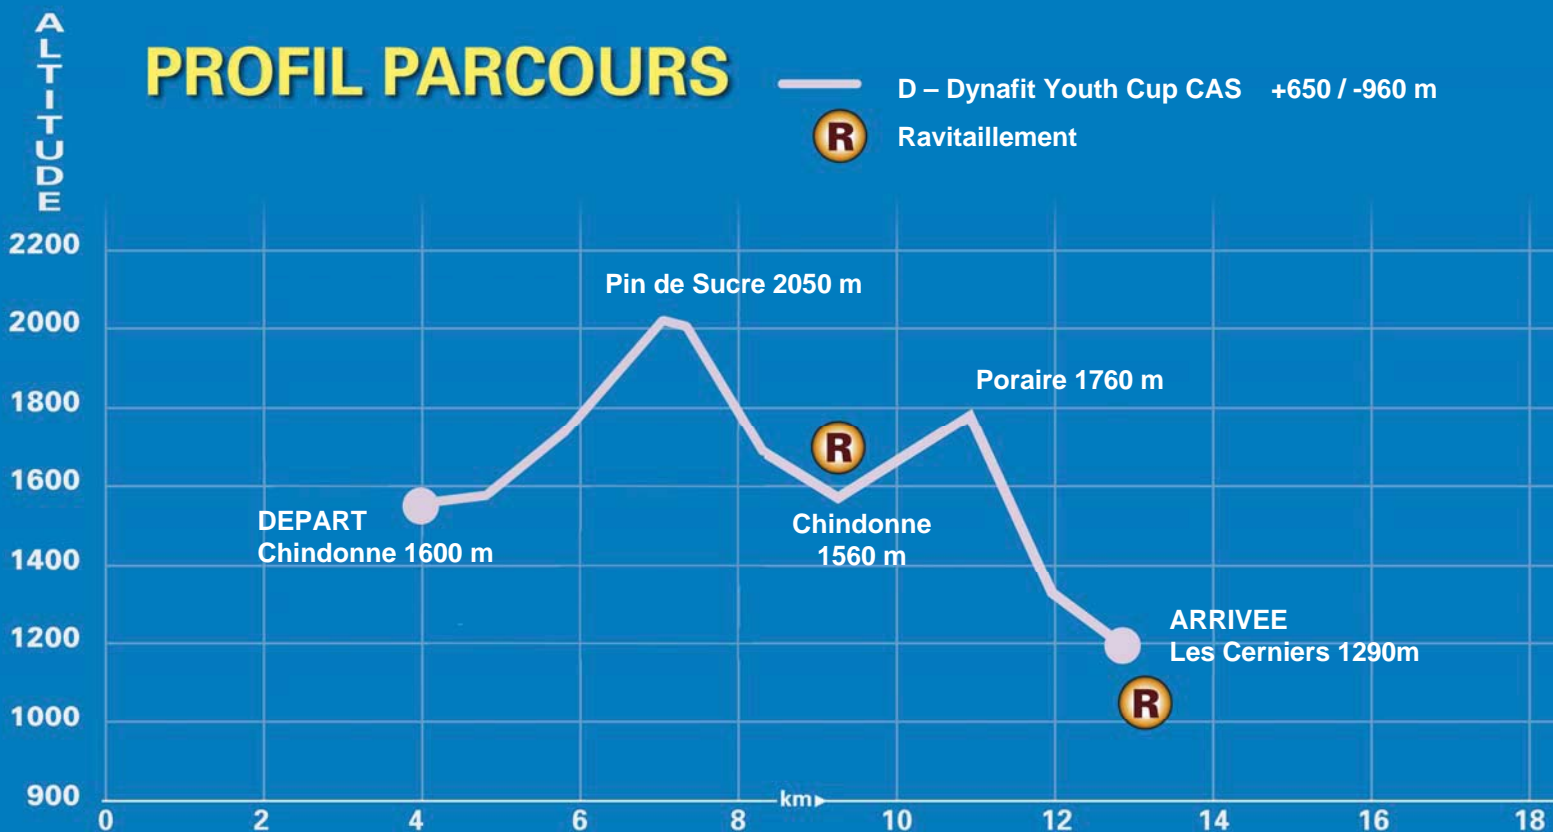

SAMEDI
23 JANVIER
2016

DYNAFIT YOUTH CUP CAS

Swiss
Cup

swiss ski mountaineering

Club Alpin Suisse CAS
Club Alpino Svizzero
Schweizer Alpen-Club
Club Alpin Svizzer

www.valerettealtiski.ch

PARCOURS D départ Chindonne 0930
DYNAFIT Youth Cup CAS 15-17 ans Minis 13-14 ans / dossard
vert