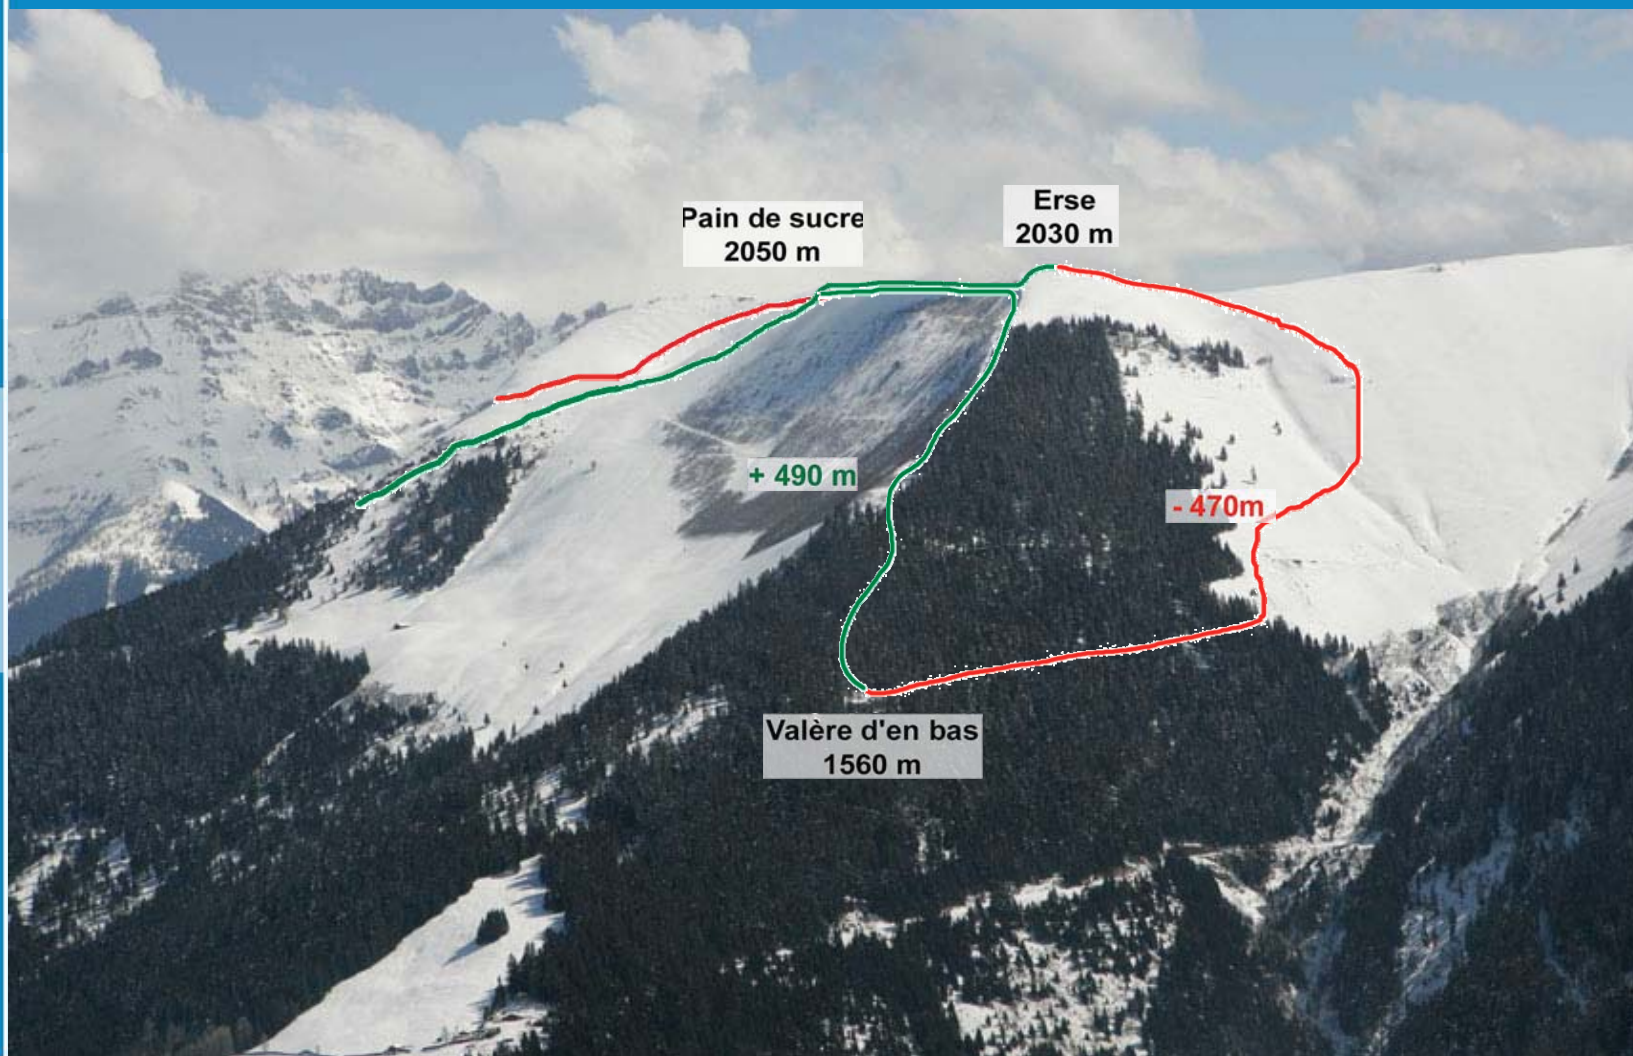

SAMEDI
23 JANVIER
2016

DYNAFIT YOUTH CUP CAS

Swiss
Cup

swiss ski mountaineering

Club Alpin Suisse CAS
Club Alpino Svizzero
Schweizer Alpen-Club
Club Alpin Svizzer

www.valerettealtiski.ch

PARCOURS C départ Les Cerniers 0915
FUN POP – dossard bleu