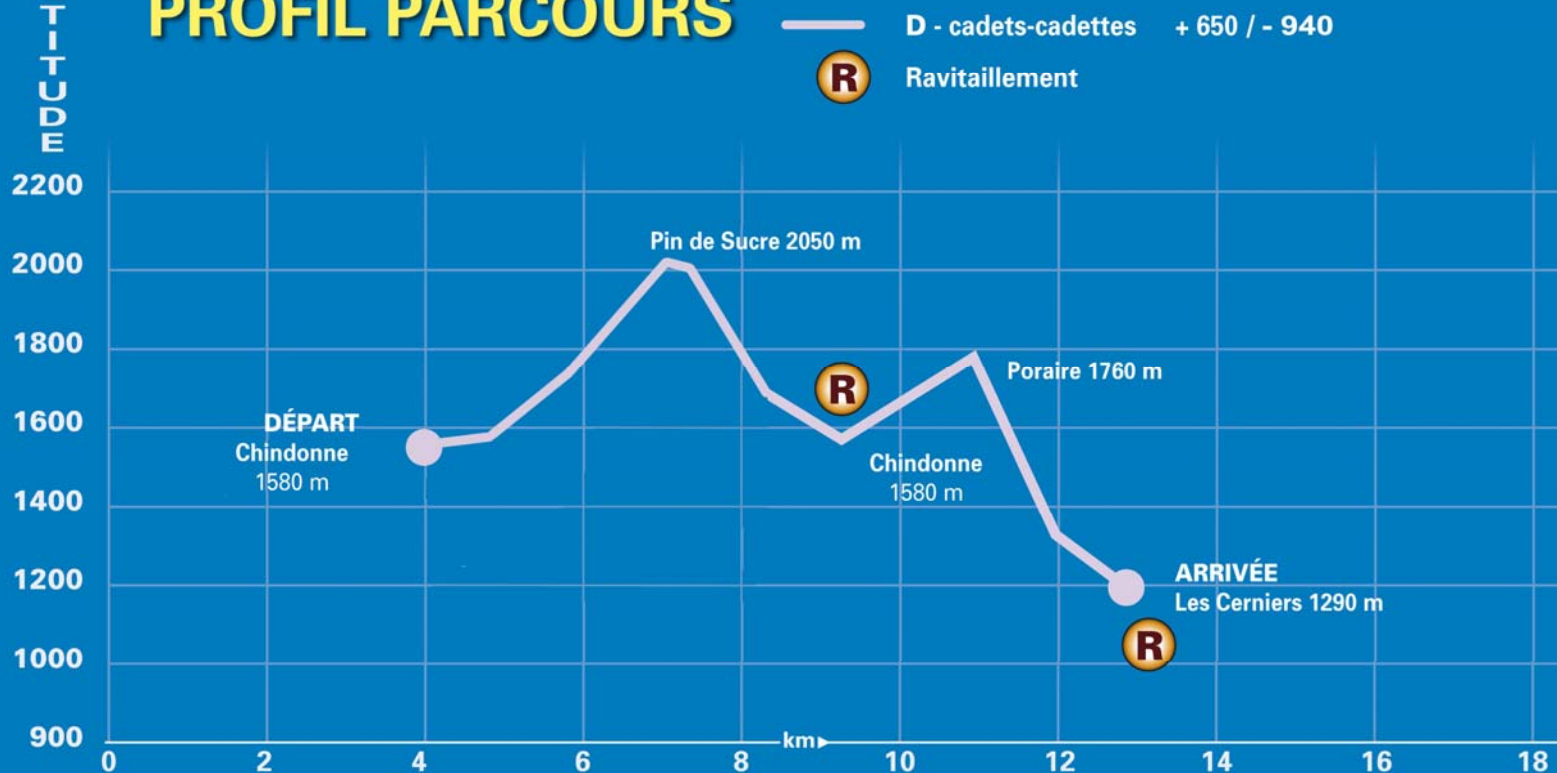

SAMEDI
25 JANVIER
2014

swiss ski mountaineering

Club Alpin Suisse CAS
Club Alpino Svizzero
Schweizer Alpen-Club
Club Alpin Svizzer

www.valerettealtiski.ch

PARCOURS D départ Chindonne 0915

COUPE Cadets(tes) 15-17 ans Minis 13-14 ans / dossard vert

ALTITUDE

PROFIL PARCOURS

Les parcours ne seront ni balisés ni sécurisés jusqu'au jour de la course
Selon les conditions du jour, les organisateurs se réservent le droit de modifier le parcours

RAIFFEISEN