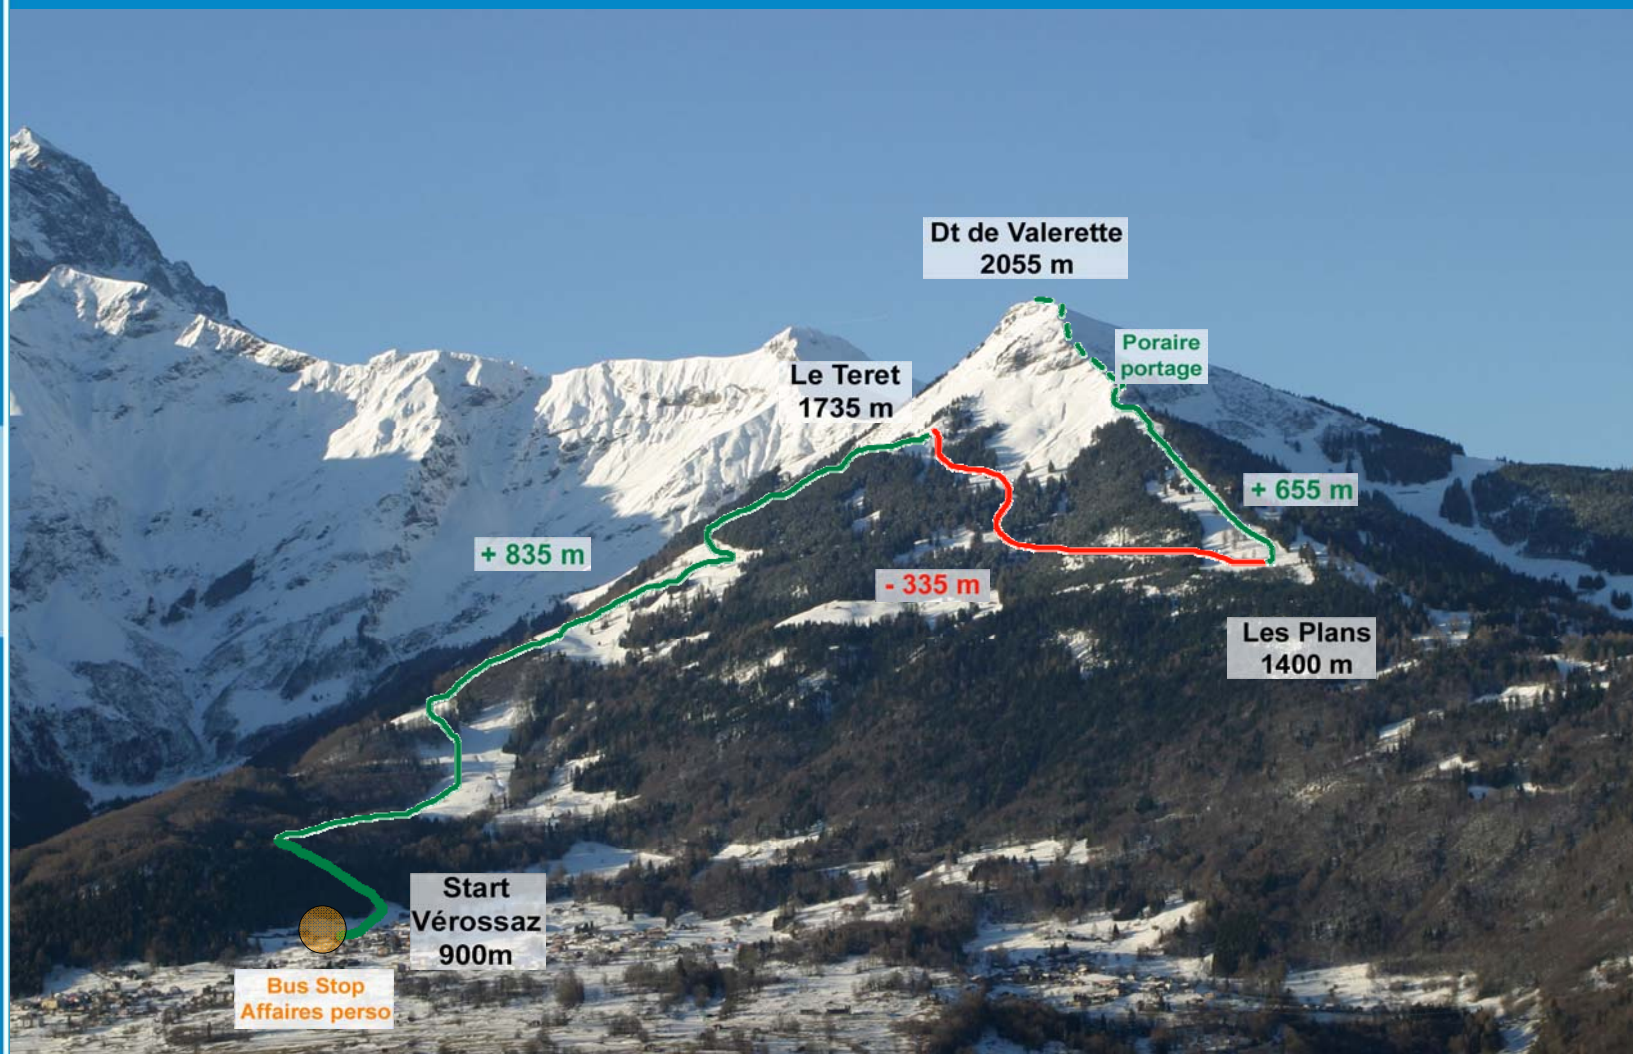

21^{EME} EDITION
VALERETTE ALTISKI

Située au pied des Dents du Midi, la Valerette est un petit massif qui culmine à 2000 mètres d'altitude.

Located at the bottom of the Dents du Midi, Valerette is a small mountain ranging up to 2000m

RAIFFEISEN

SAMEDI
25 JANVIER
2014

swiss ski mountaineering

Club Alpin Suisse CAS
Club Alpino Svizzero
Schweizer Alpen-Club
Club Alpin Svizzer

www.valerettealtiski.ch

PARCOURS A - départ Vérossaz 0900
DAMES - ESPOIRS - SENIORS

RAIFFEISEN

FAMSA

SAMEDI
25 JANVIER
2014

swiss ski mountaineering

Club Alpin Suisse CAS
Club Alpino Svizzero
Schweizer Alpen-Club
Club Alpin Svizzer

www.valerettealtiski.ch

PARCOURS A
DAMES - ESPOIRS - SENIORS

PROFIL

dénivellation

+ 1315/ -1365m

2200

Valerette 2055 m
Pointe de l'Erse

Pin de Sucre 2050 m

2000

1800