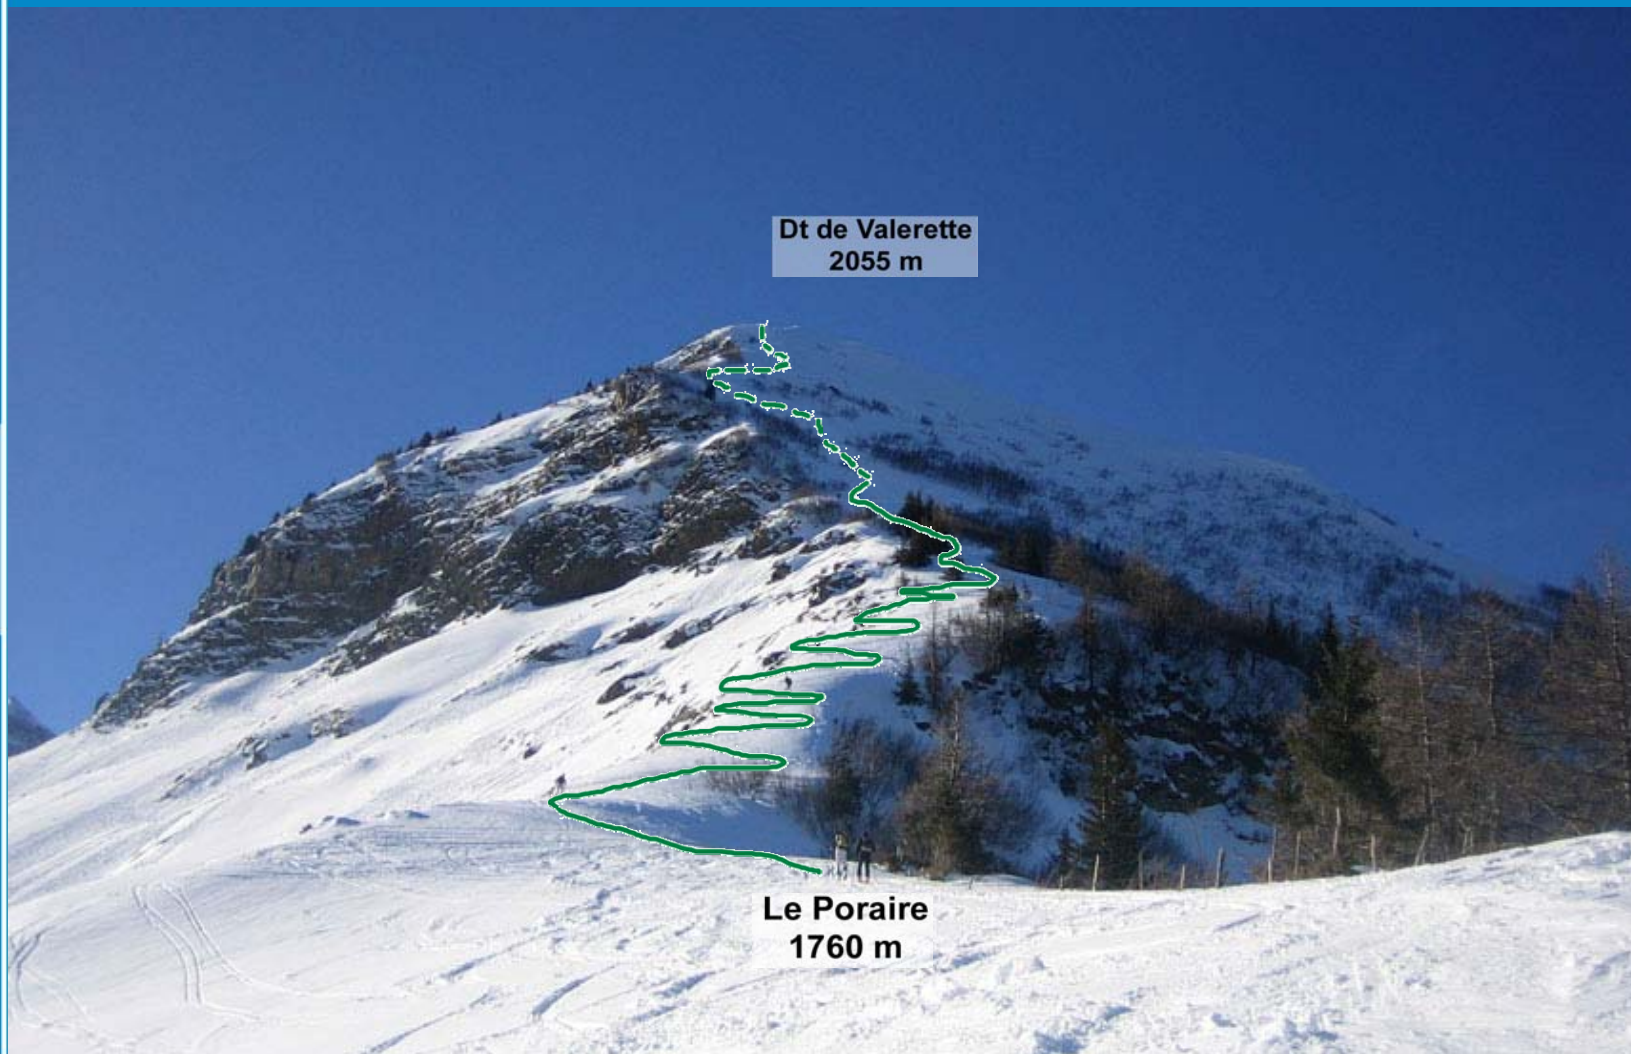

RAIFFEISEN

SAMEDI
25 JANVIER
2014

swiss ski mountaineering

Club Alpin Suisse CAS
Club Alpino Svizzero
Schweizer Alpen-Club
Club Alpin Svizzer

www.valerettealtiski.ch

PARCOURS A - départ Vérossaz 0900
DAMES - ESPOIRS - SENIORS

RAIFFEISEN

FAMSA

SAMEDI
25 JANVIER
2014

swiss ski mountaineering

Club Alpin Suisse CAS
Club Alpino Svizzero
Schweizer Alpen-Club
Club Alpin Svizzer

www.valerettealtiski.ch

PARCOURS A
DAMES - ESPOIRS - SENIORS

RAIFFEISEN

SAMEDI
25 JANVIER
2014

swiss ski mountaineering

Club Alpin Suisse CAS
Club Alpino Svizzero
Schweizer Alpen-Club
Club Alpin Svizzer

www.valerettealtiski.ch

PARCOURS A DAMES - ESPOIRS - SENIORS

RAIFFEISEN

PROFIL

dénivellation

+ 1315/ -1365m

2200

Valerette 2055 m
Pointe de l'Erse

Pin de Sucre 2050 m

2000

1800