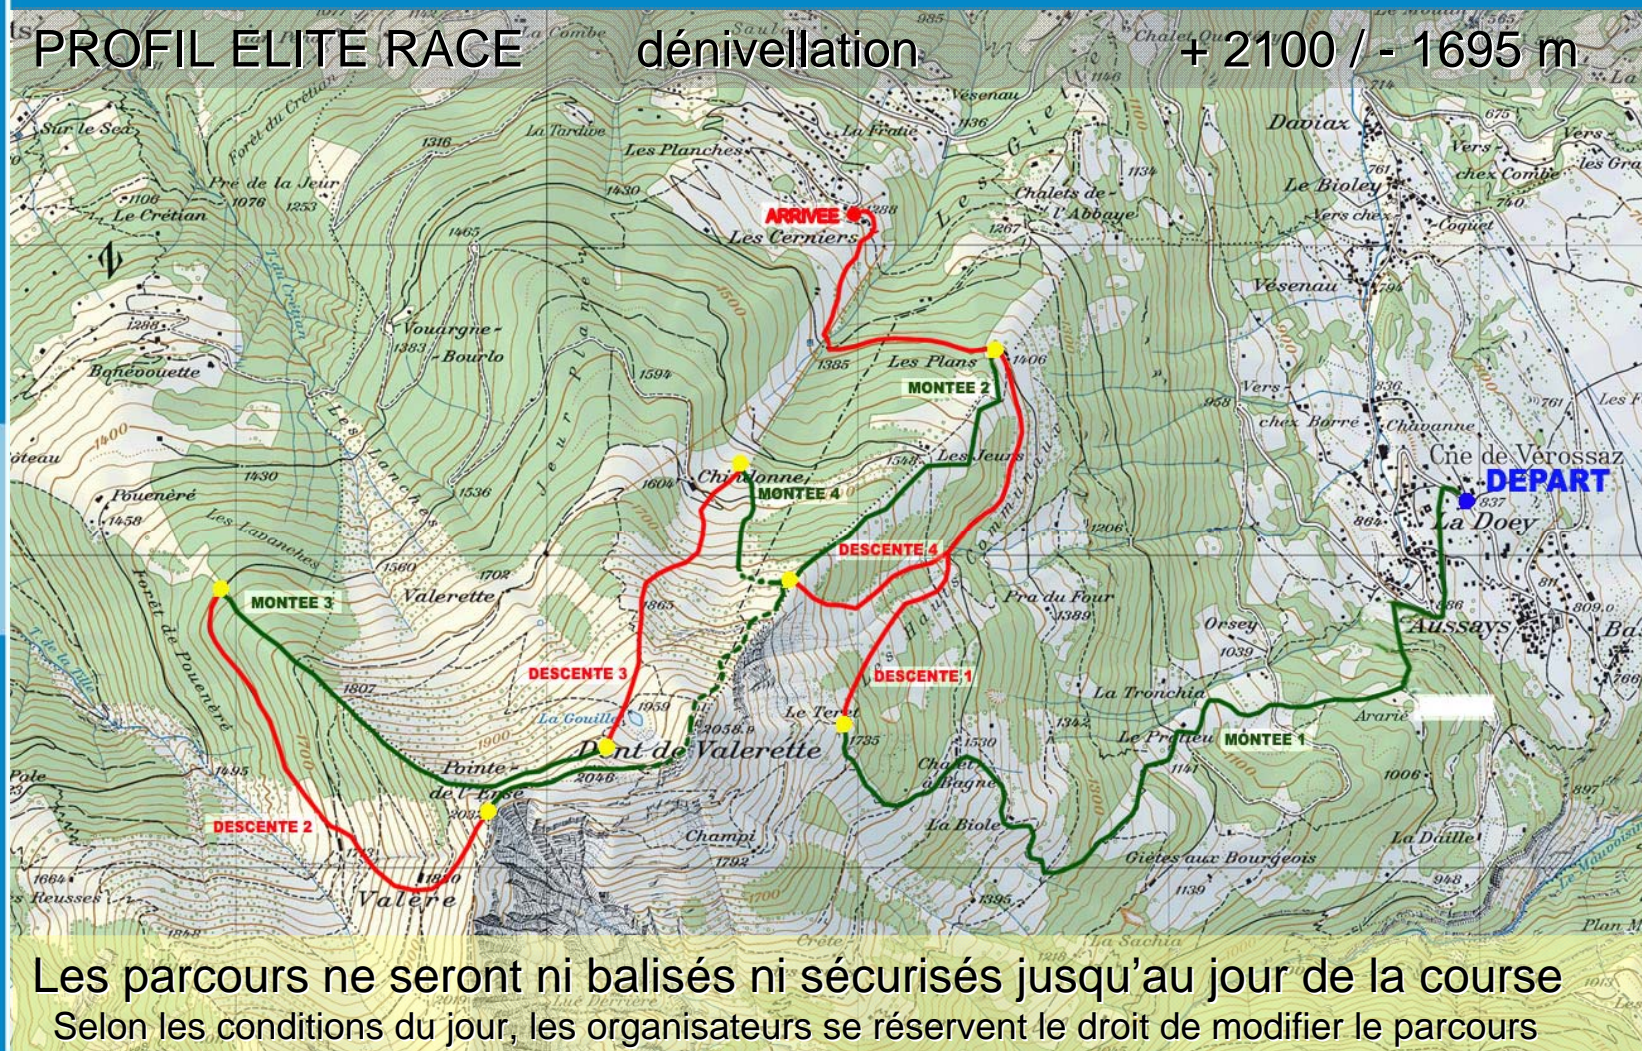

SAMEDI
25 JANVIER
2014

swiss ski mountaineering
Club Alpin Suisse CAS
Club Alpino Svizzero
Schweizer Alpen-Club
Club Alpin Svizzer

www.valerettealtiski.ch

PARCOURS A - départ Vérossaz 0900
DAMES - ESPOIRS - SENIORS

PROFIL ELITE RACE dénivellation + 2100 / - 1695 m

RAIFFEISEN