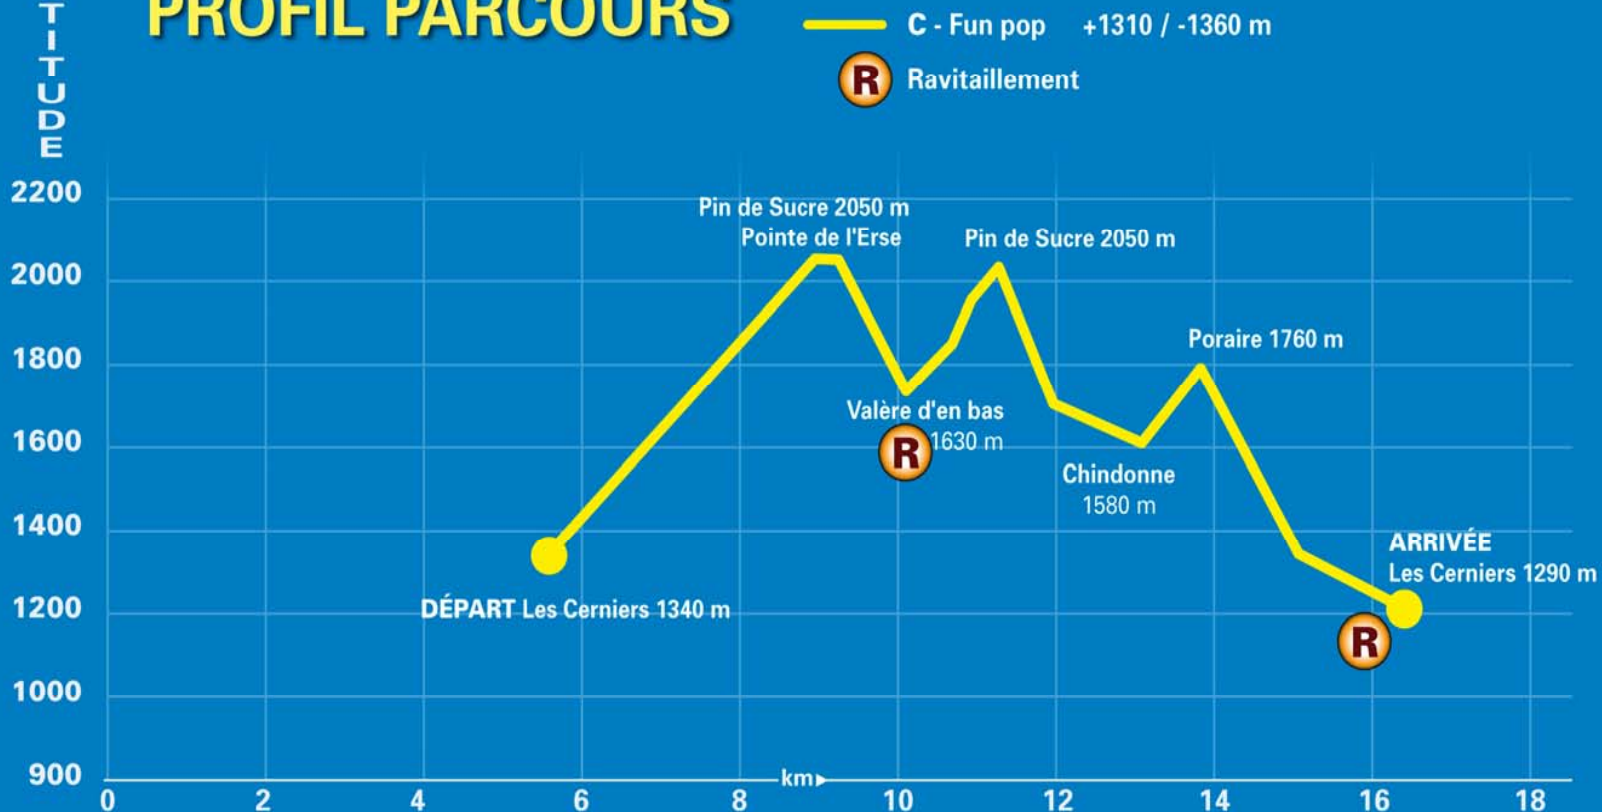

SAMEDI
25 JANVIER
2014

swiss ski mountaineering

Club Alpin Suisse CAS
Club Alpino Svizzero
Schweizer Alpen-Club
Club Alpin Svizzer

www.valerettealtiski.ch

PARCOURS C départ Les Cerniers 0915
FUN POP – dossard bleu

ALTITUDE

PROFIL PARCOURS

Les parcours ne seront ni balisés ni sécurisés jusqu'au jour de la course
Selon les conditions du jour, les organisateurs se réservent le droit de modifier le parcours

RAIFFEISEN