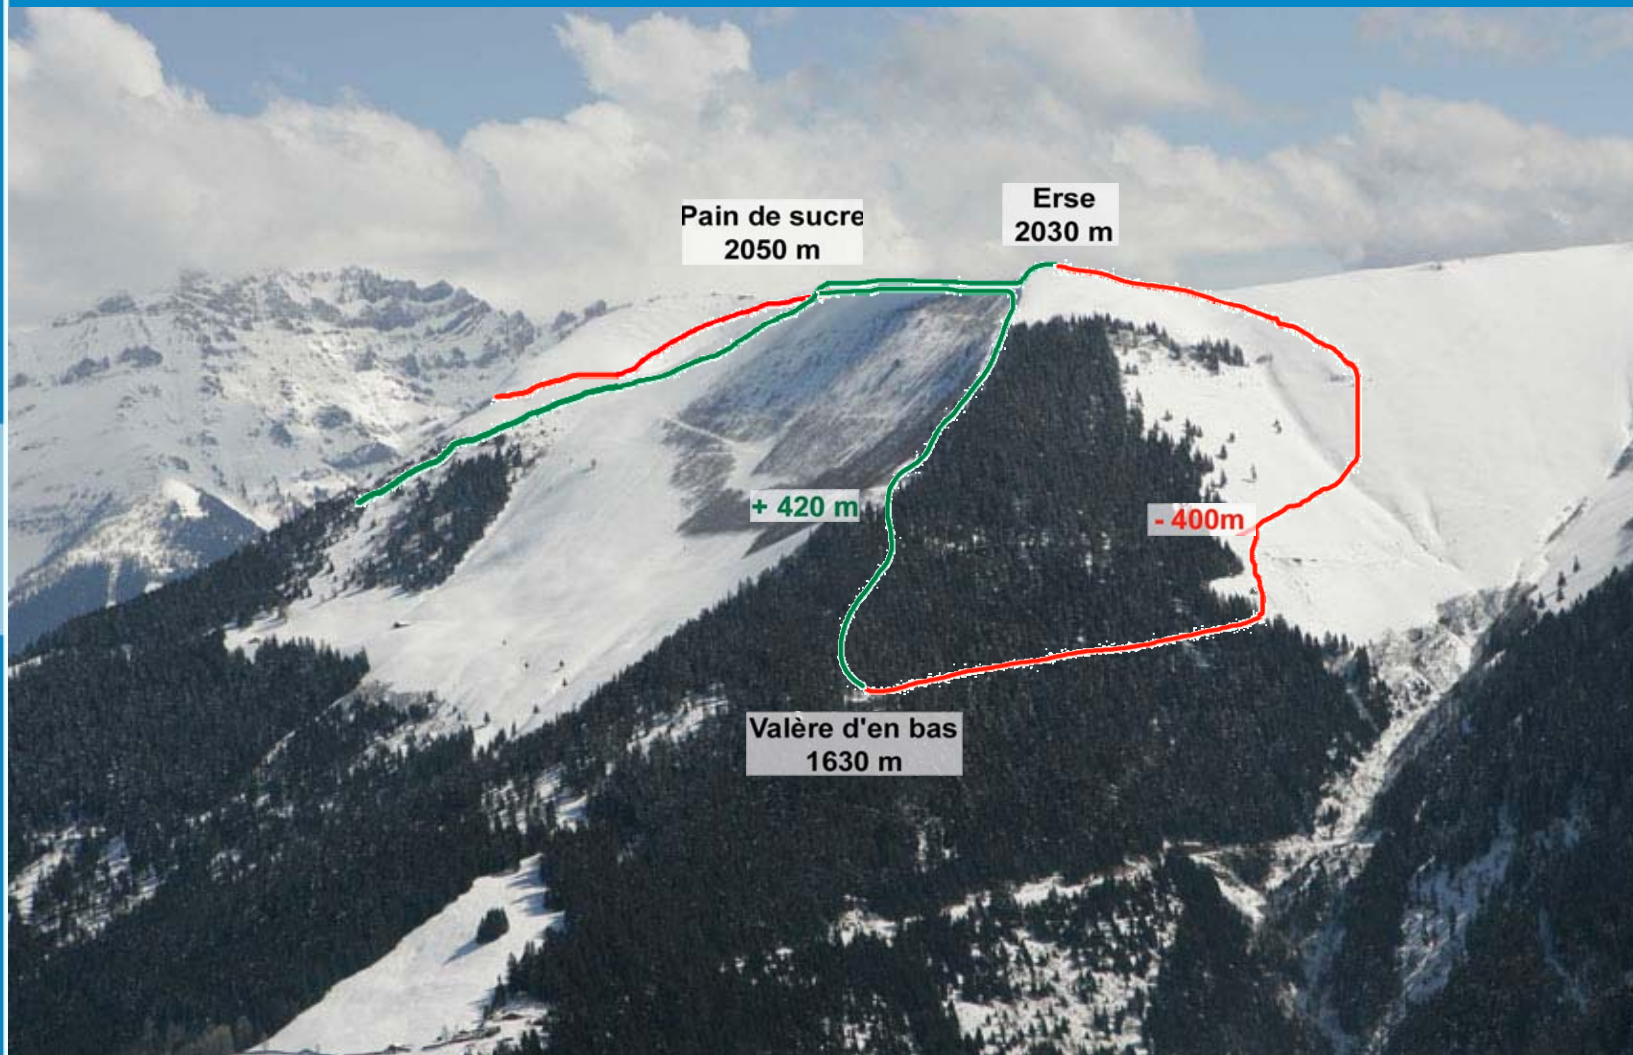

RAIFFEISEN

SAMEDI
25 JANVIER
2014

swiss ski mountaineering

Club Alpin Suisse CAS
Club Alpino Svizzero
Schweizer Alpen-Club
Club Alpino Svizzer

www.valerettealtiski.ch

PARCOURS C départ Les Cerniers 0915
FUN POP – dossard bleu