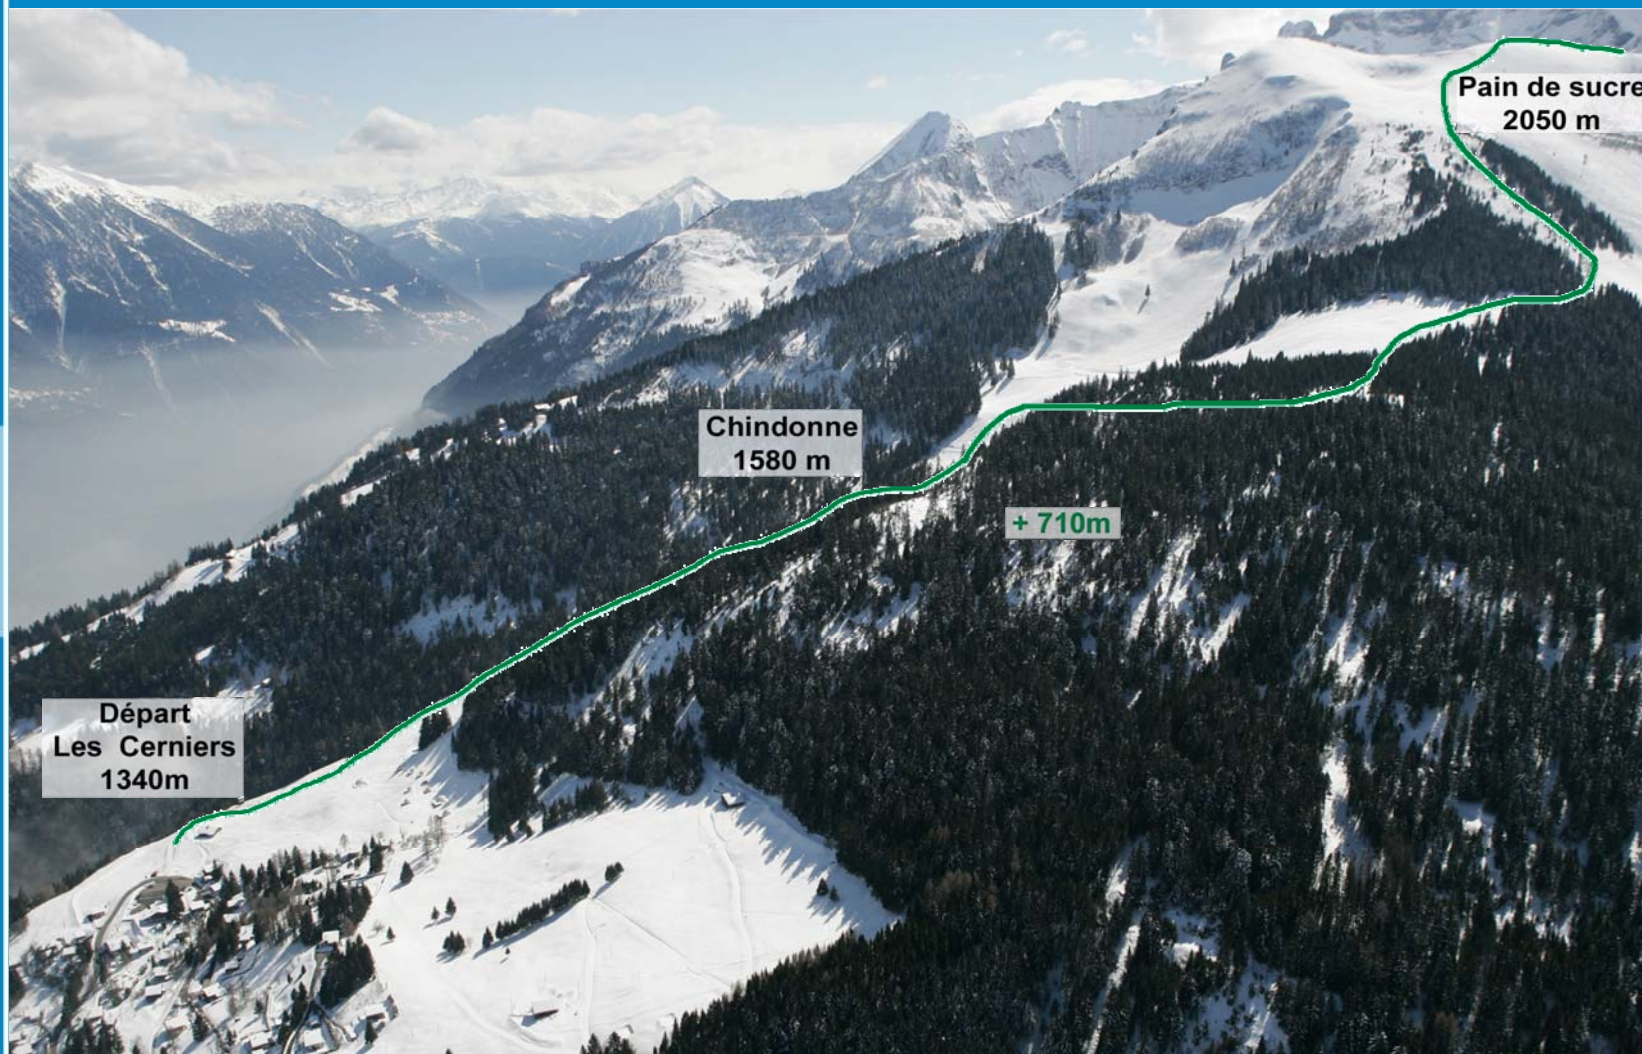

RAIFFEISEN

SAMEDI
25 JANVIER
2014

swiss ski mountaineering

Club Alpin Suisse CAS
Club Alpino Svizzero
Schweizer Alpen-Club
Club Alpin Svizzer

www.valerettealtiski.ch

PARCOURS C départ Les Cerniers 0915
FUN POP – dossard bleu

RAIFFEISEN

SAMEDI
25 JANVIER
2014

swiss ski mountaineering

Club Alpin Suisse CAS
Club Alpino Svizzero
Schweizer Alpen-Club
Club Alpino Svizzer

www.valerettealtiski.ch

PARCOURS C départ Les Cerniers 0915
FUN POP – dossard bleu