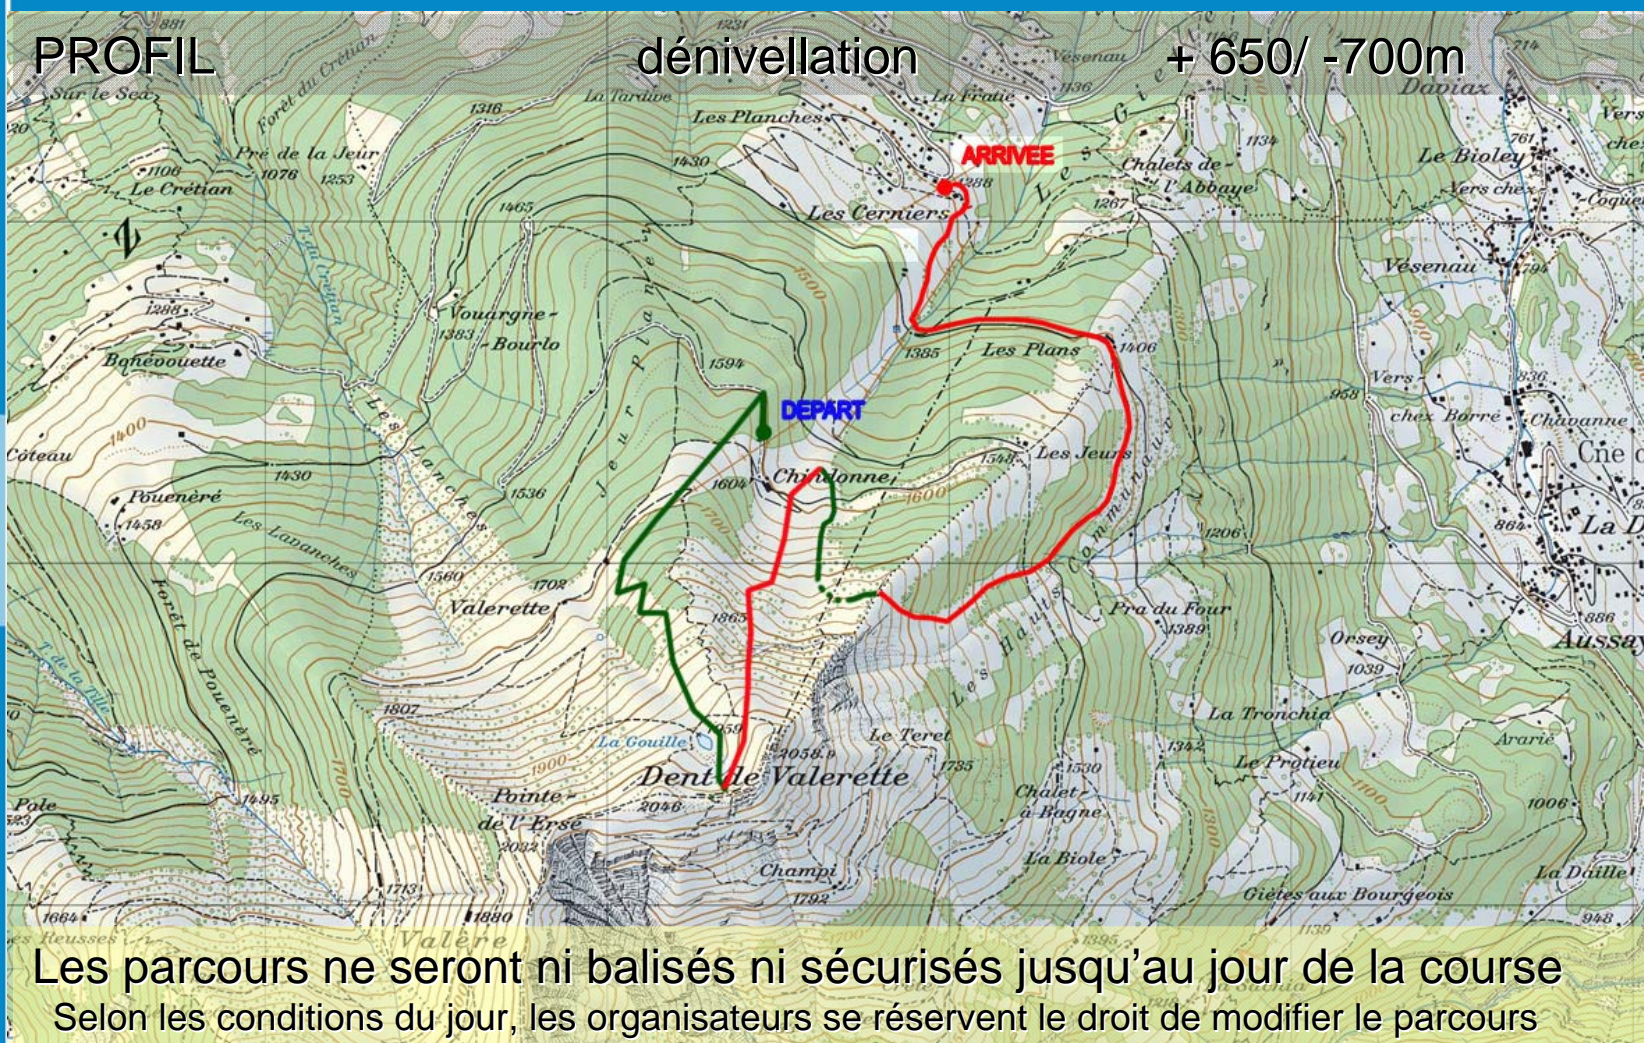

SAMEDI
25 JANVIER
2014

swiss ski mountaineering

Club Alpin Suisse CAS
Club Alpino Svizzero
Schweizer Alpen-Club
Club Alpin Svizzer

www.valerettealtiski.ch

PARCOURS D départ Chindonne 0915
COUPE Cadets(tes) 15-17 ans Minis 13-14 ans / dossard vert