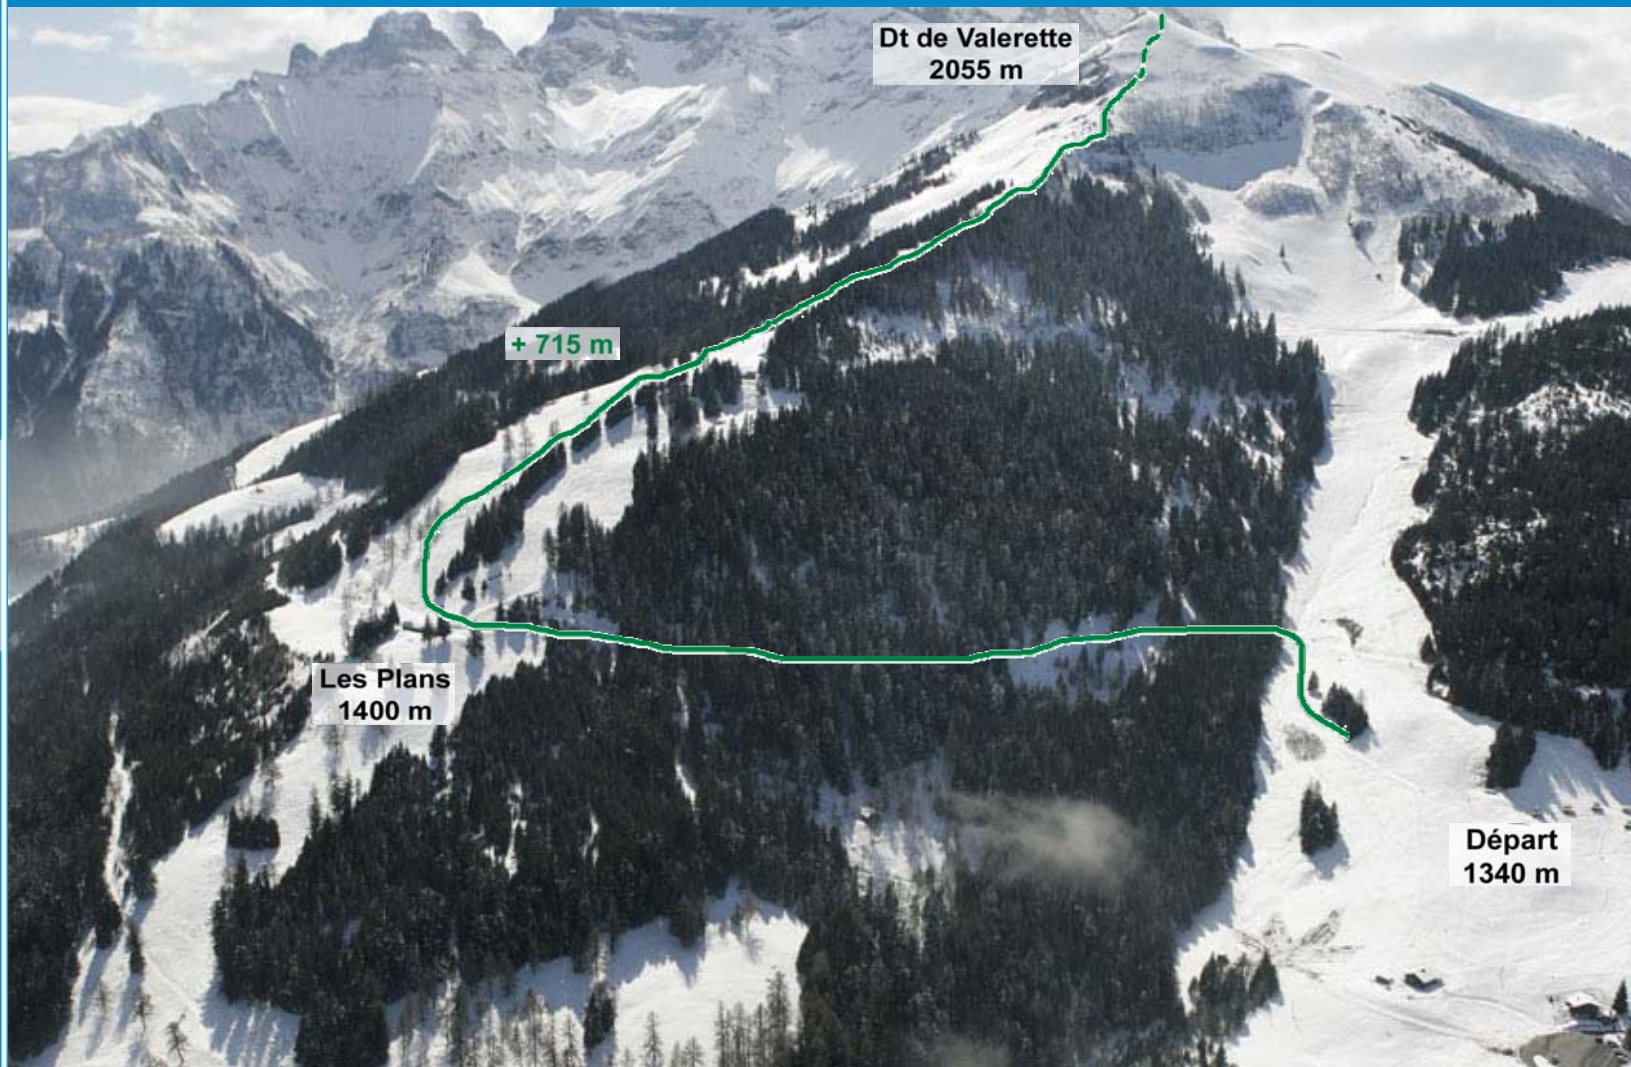

SAMEDI
25 JANVIER
2014

swiss ski mountaineering

Club Alpin Suisse CAS
Club Alpino Svizzero
Schweizer Alpen-Club
Club Alpin Svizzer

www.valerettealtiski.ch

PARCOURS B - départ Les Cerniers 0915
JUNIORS Garçons et Filles / 18- 20 ans / dossards jaune

RAIFFEISEN