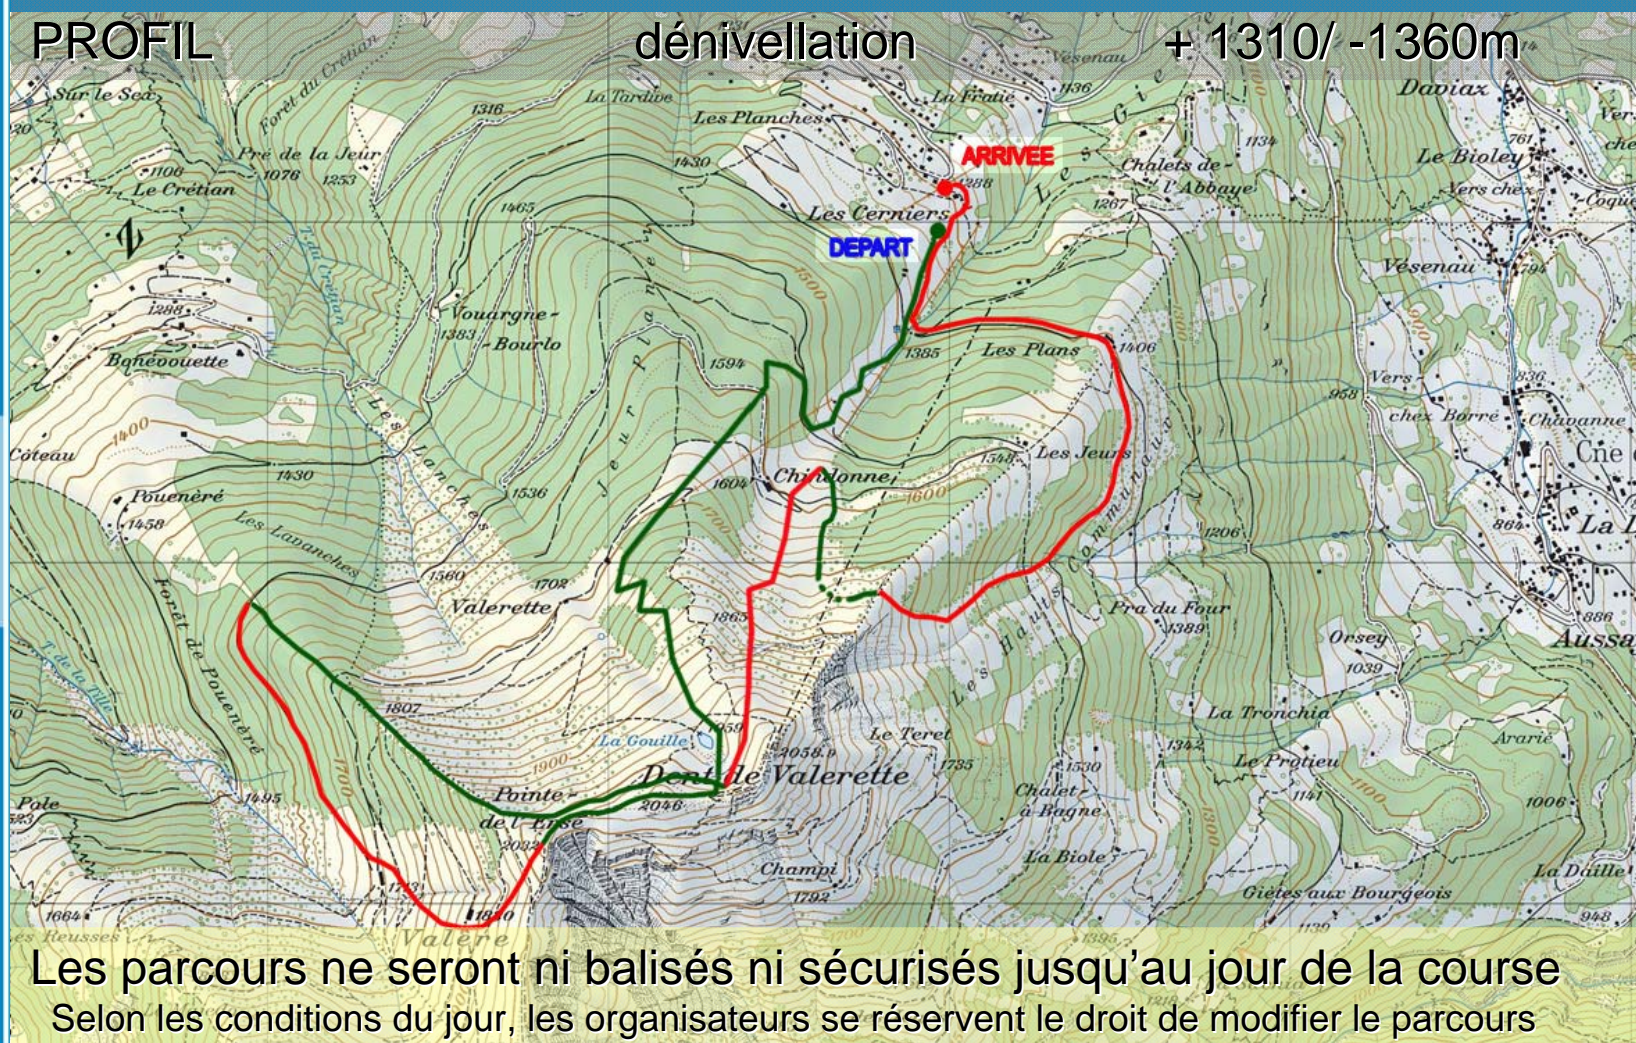

SAMEDI
25 JANVIER
2014

swiss ski mountaineering

Club Alpin Suisse CAS
Club Alpino Svizzero
Schweizer Alpen-Club
Club Alpin Svizzer

www.valerettealtiski.ch

PARCOURS C départ Les Cerniers 0915
FUN POP – dossard bleu

PROFIL

dénivellation

+ 1310/ -1360m

Les parcours ne seront ni balisés ni sécurisés jusqu'au jour de la course
Selon les conditions du jour, les organisateurs se réservent le droit de modifier le parcours

RAIFFEISEN