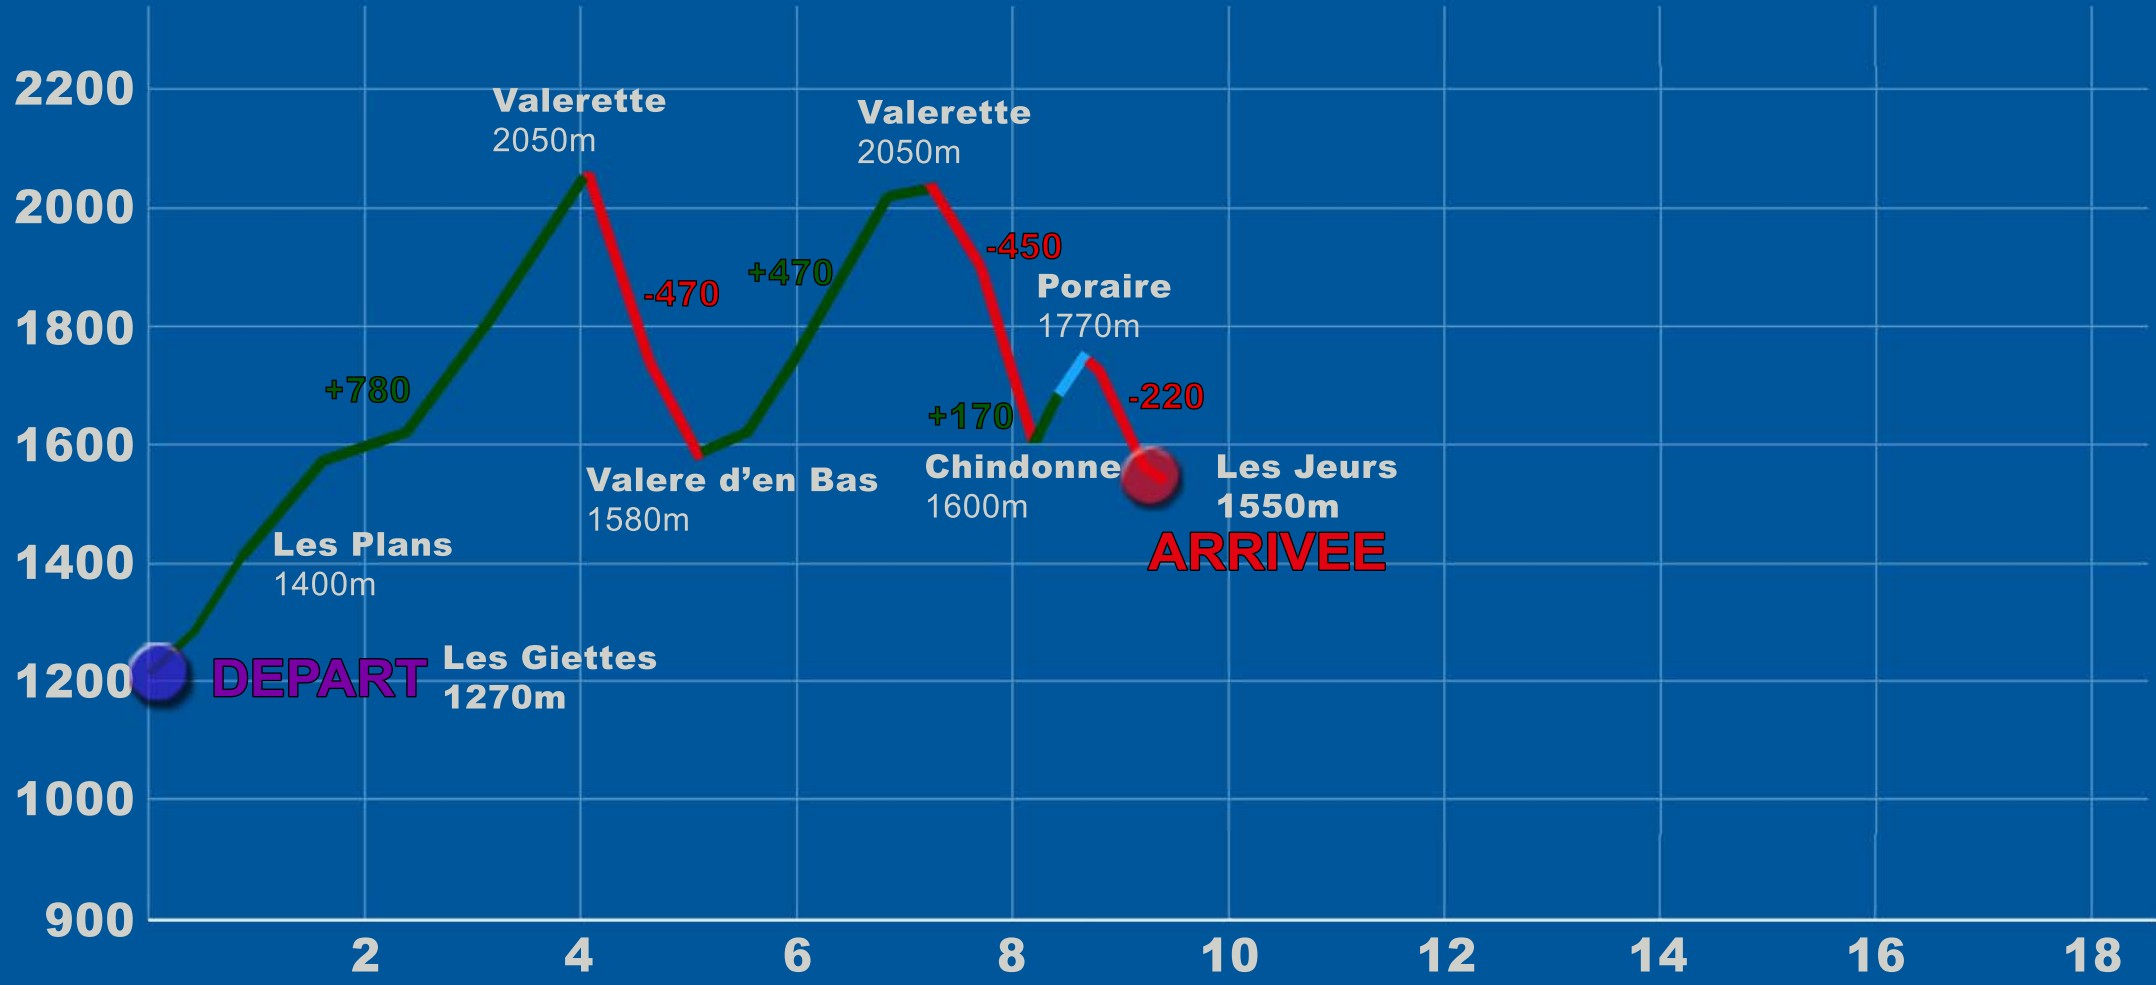

# 25ème VALERETTE ALTISKI - 2022

## PARCOURS C

FUN POP / Dénivelé +1420 / - 1140

VALERETTE ALTISKI  
course de ski alpinisme individuelle

2

986862

ACCUEIL DOSSARDS MASSONGEX : 7h15 à 7h45

DEPART DES CARS : 8h00 à 8H20

DEPART COURSE LES GIETTES : 9H15

DEPART

ARRIVEE

- descente
- montée
- portage