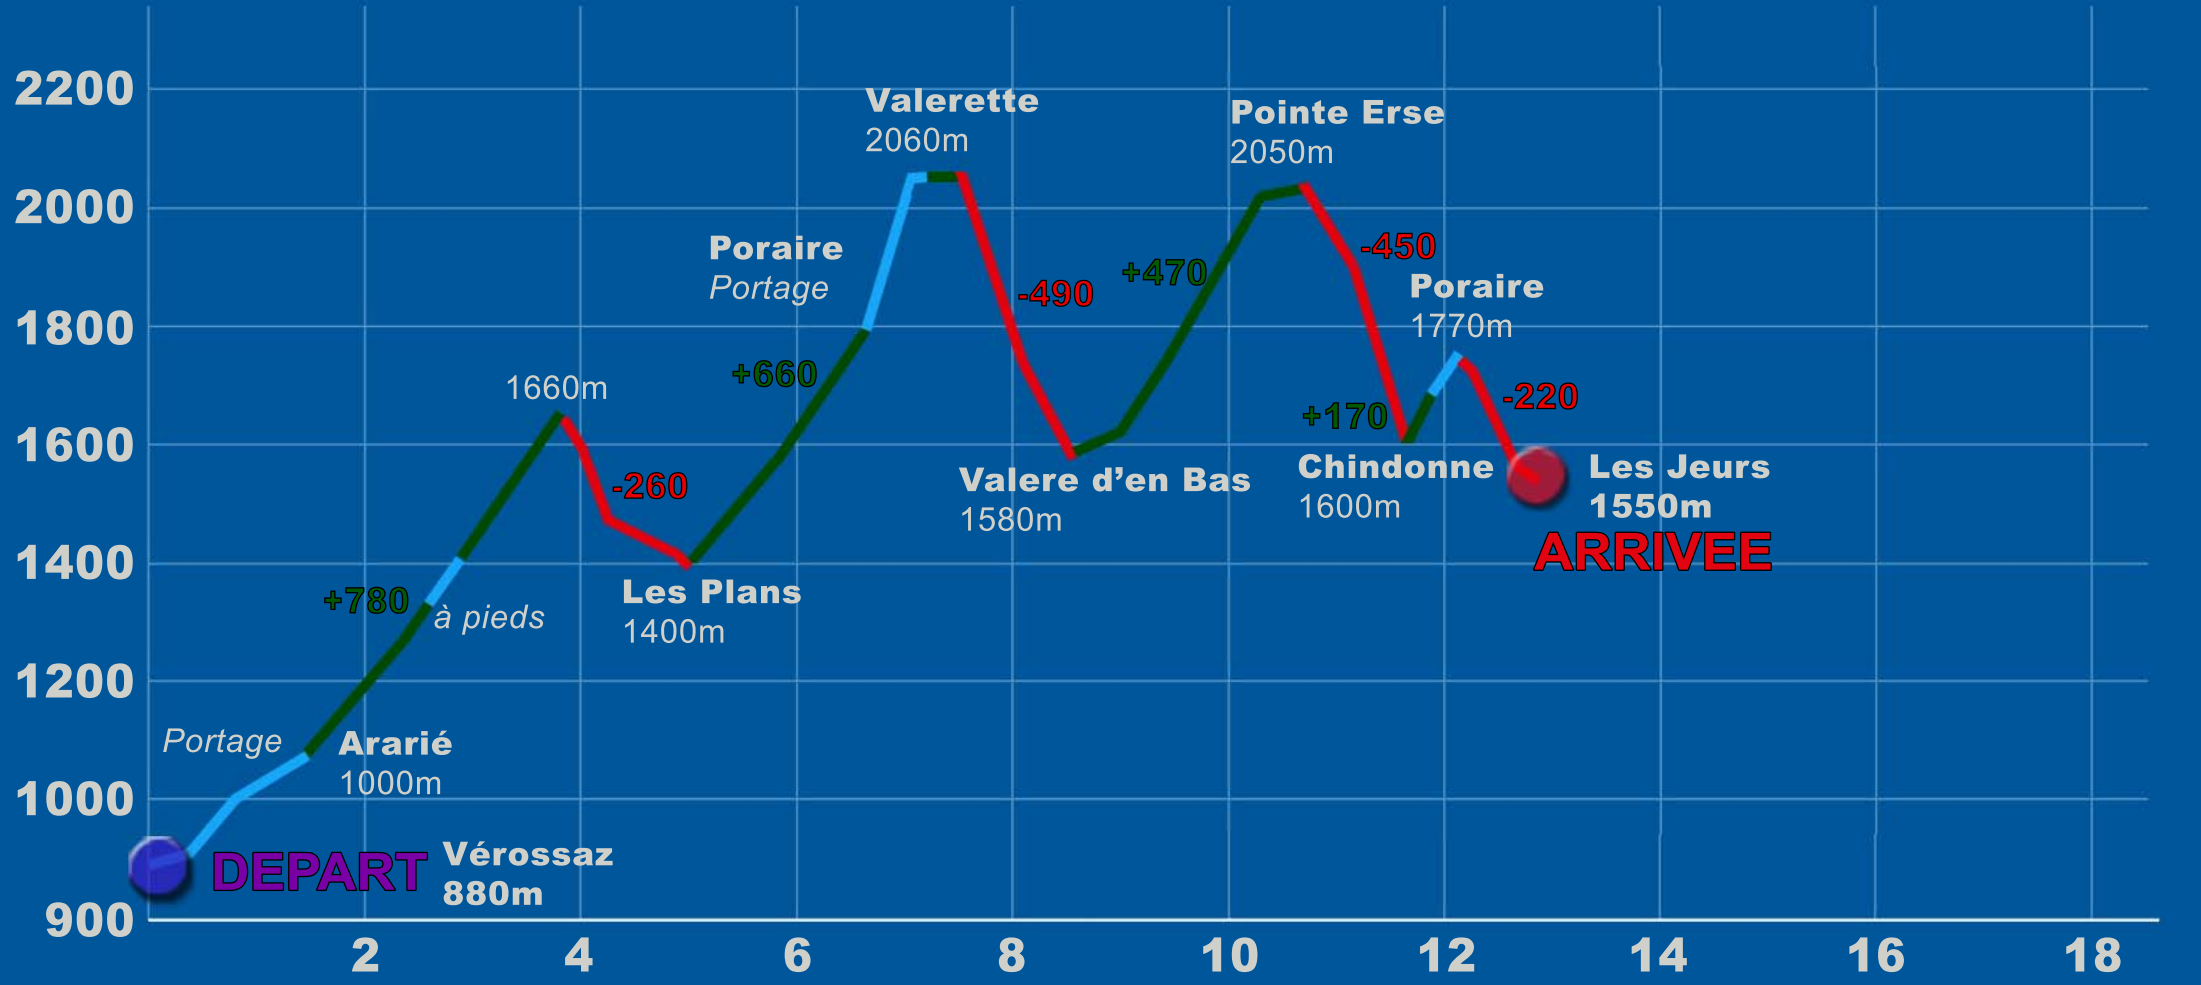

## PARCOURS A

U23 espoirs - dames - séniors - masters / Dénivelé +2080 / -1420

VALERETTE ALTISKI  
course de ski alpinisme individuelle

# 2

986862

ACCUEIL DOSSARDS MASSONGEX : 7h30 à 8h15

DEPART DES CARS : 8h25 à 8h45

DEPART COURSE VEROSSAZ : 9h30

# PARCOURS A

U23 espoirs / dames / séniors / masters

Départ Vérossaz - 9h30

+2080 / -1420

— descente  
— montée  
— portage

# 25ème VALERETTE ALTISKI - 2022