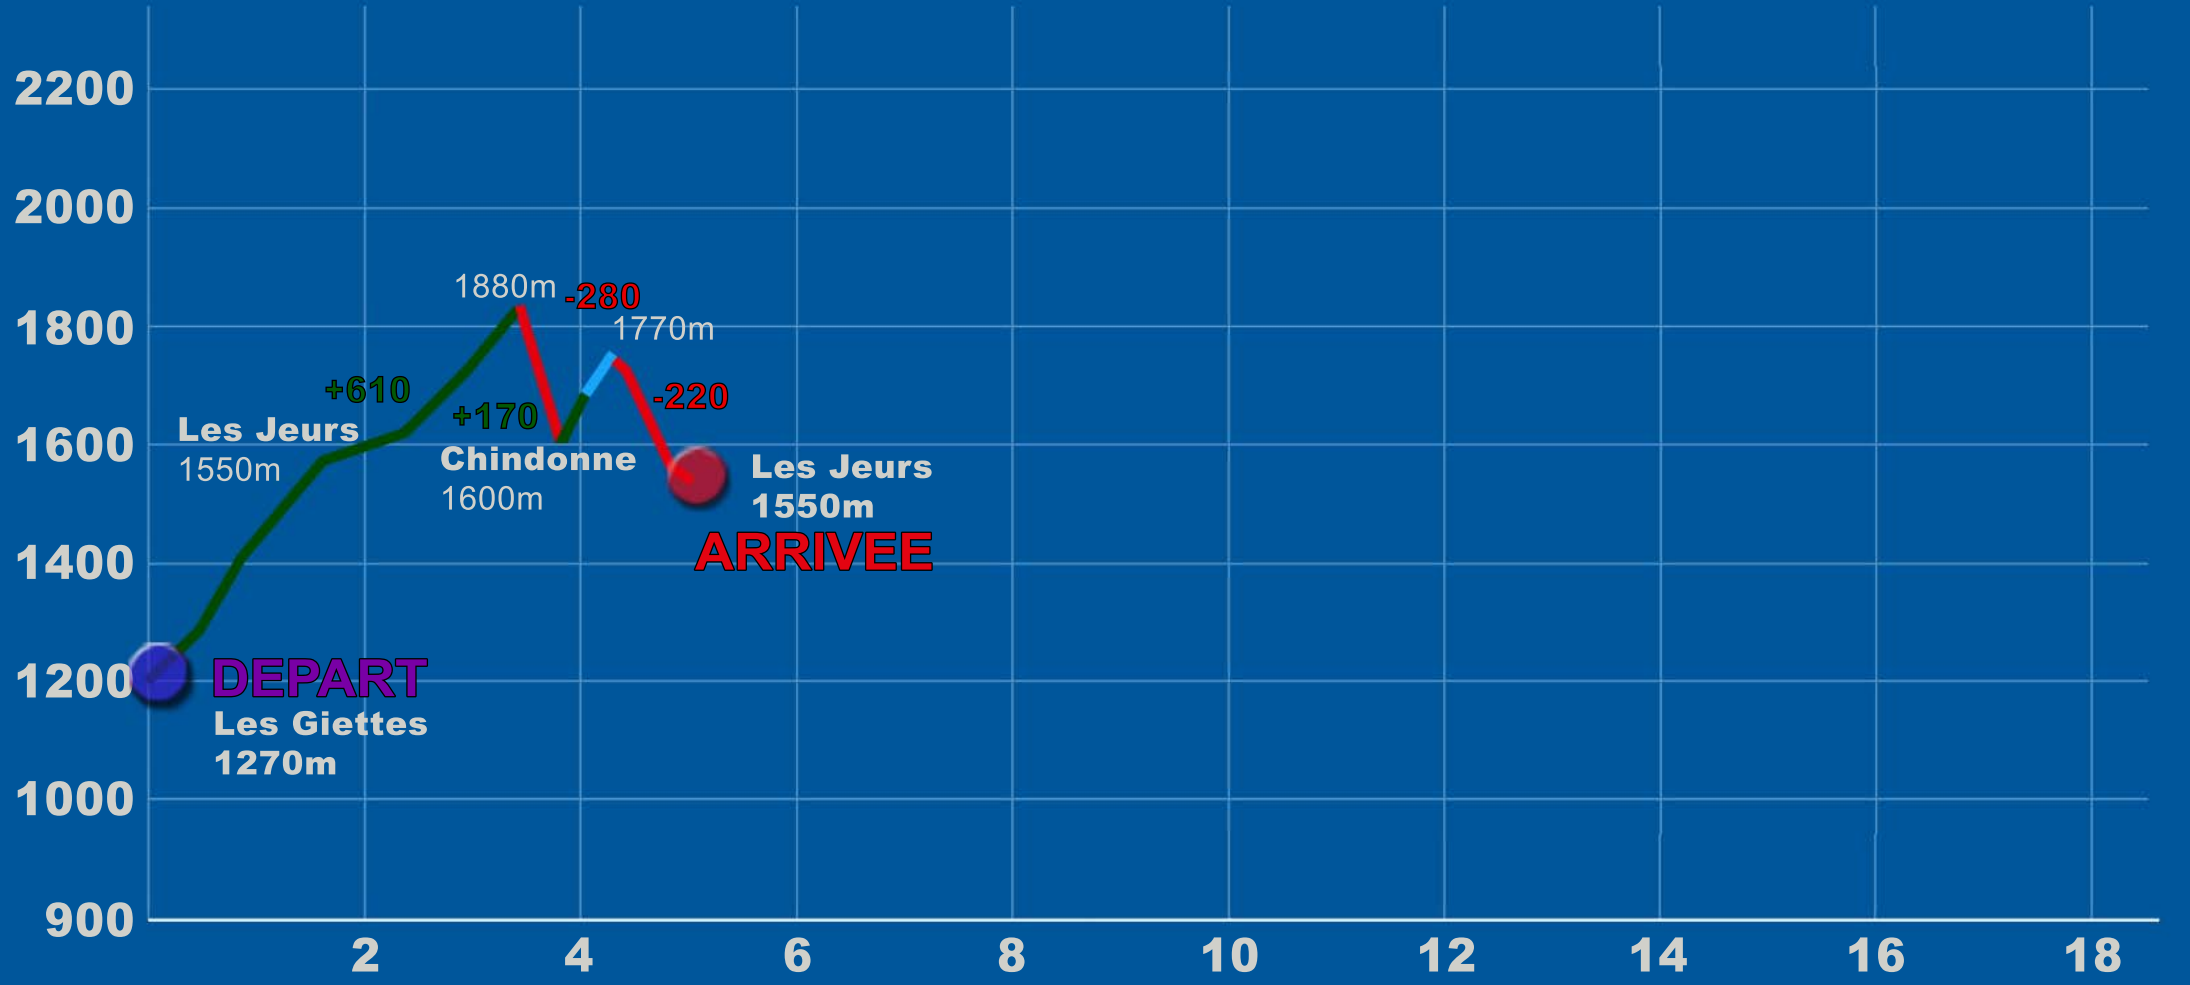

## PARCOURS D

U16 et U18 filles et garçons + U20 filles / Dénivelé +780 / - 500

VALERETTE ALTISKI  
course de ski alpinisme individuelle

# 2

986862

ACCUEIL DOSSARDS MASSONGEX : 8h30 à 9h00

DEPART DES CARS : 9h10 à 9h20

DEPART COURSE LES GIETTES : 10h20

**PARCOURS D**

U16 et U18 filles et garçons + U20 filles

Départ Les Giettes - 10h20

**+780 / -500**

- descente
- montée
- portage