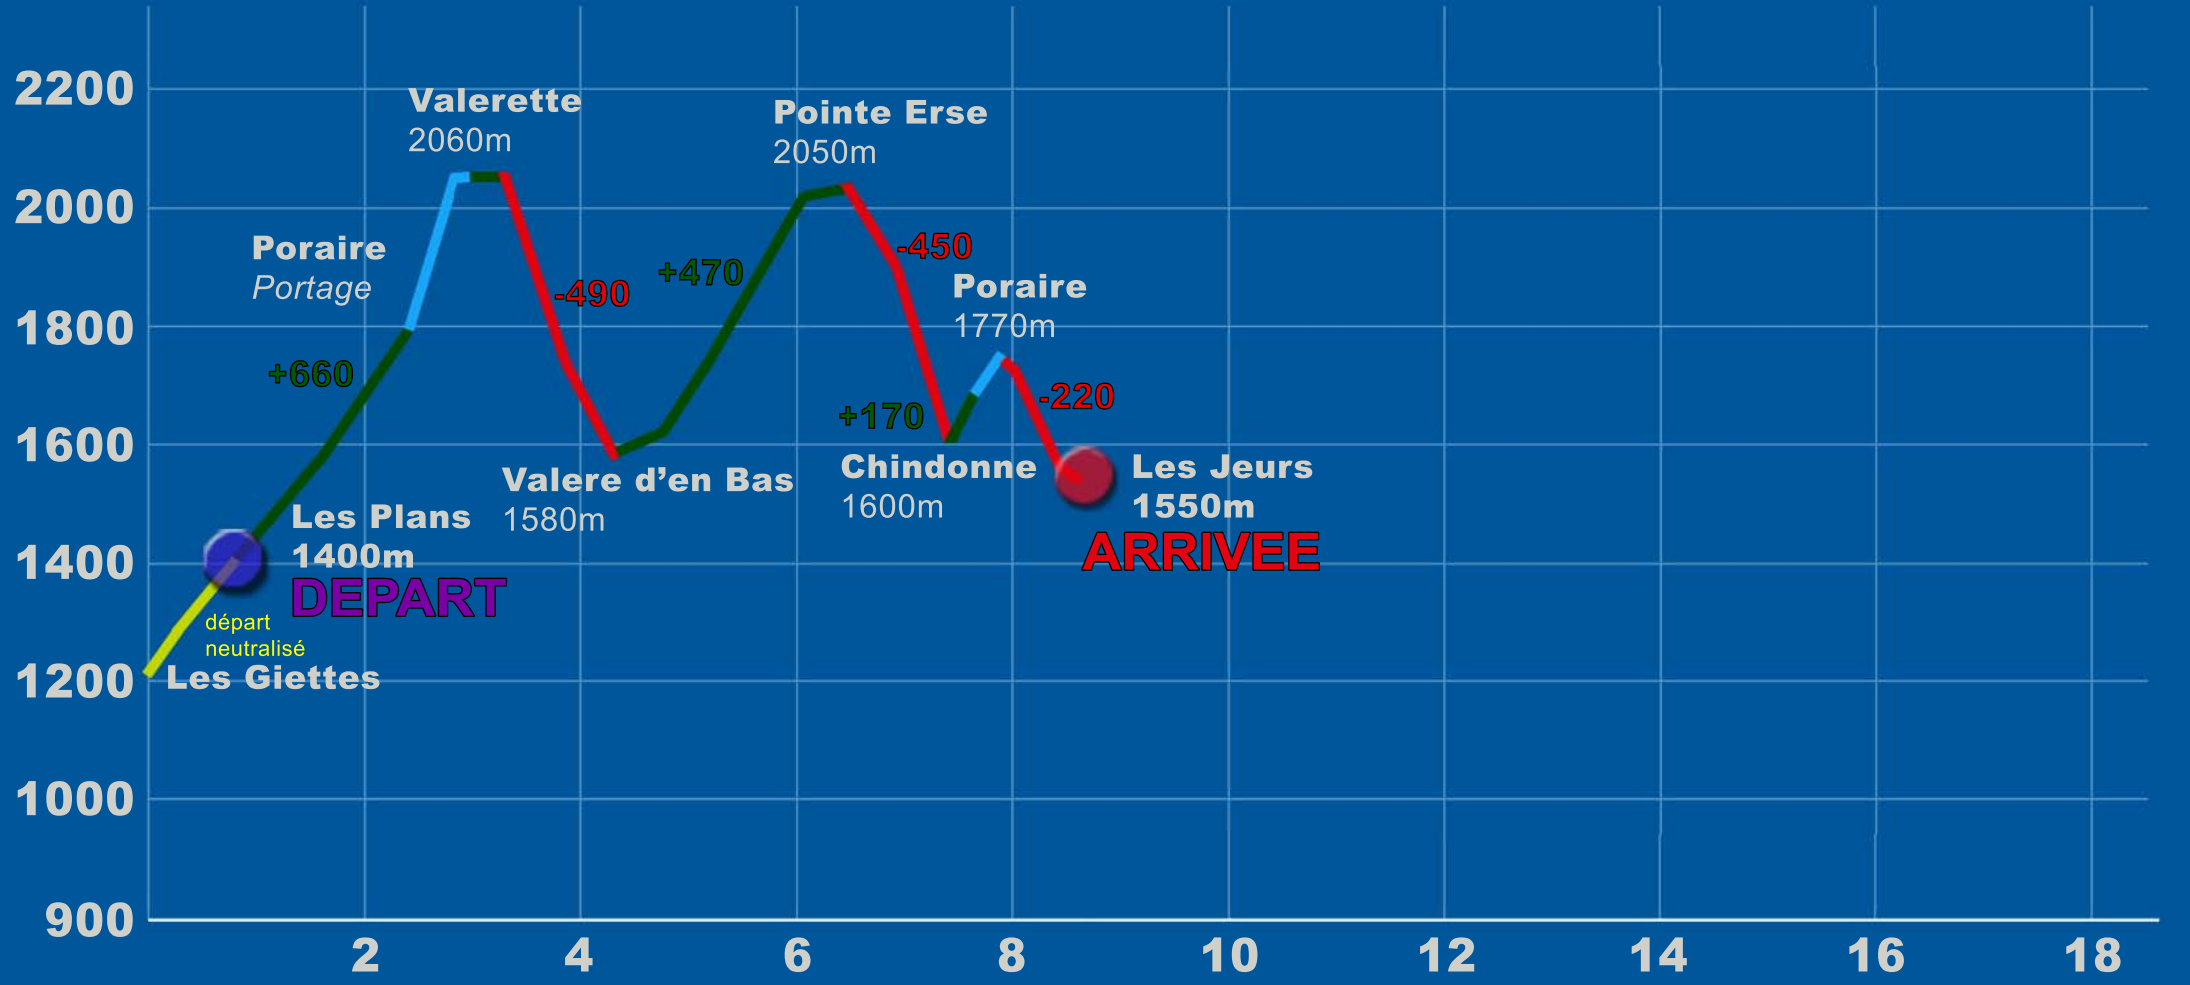

## PARCOURS B

U20 garçons / Dénivelé +1300 / - 1160

VALERETTE ALTISKI  
course de ski alpinisme individuelle

# 2

988862

ACCUEIL DOSSARDS MASSONGEX : 8h00 à 8h15

DEPART DES CARS : 8h45

DEPART COURSE LES PLANS : 10h15

**PARCOURS B**

U20 garçons

Départ Les Plans - 10h15

**+1300 / -1160**

— descente  
— montée  
— portage

# 25ème VALERETTE ALTISKI - 2022